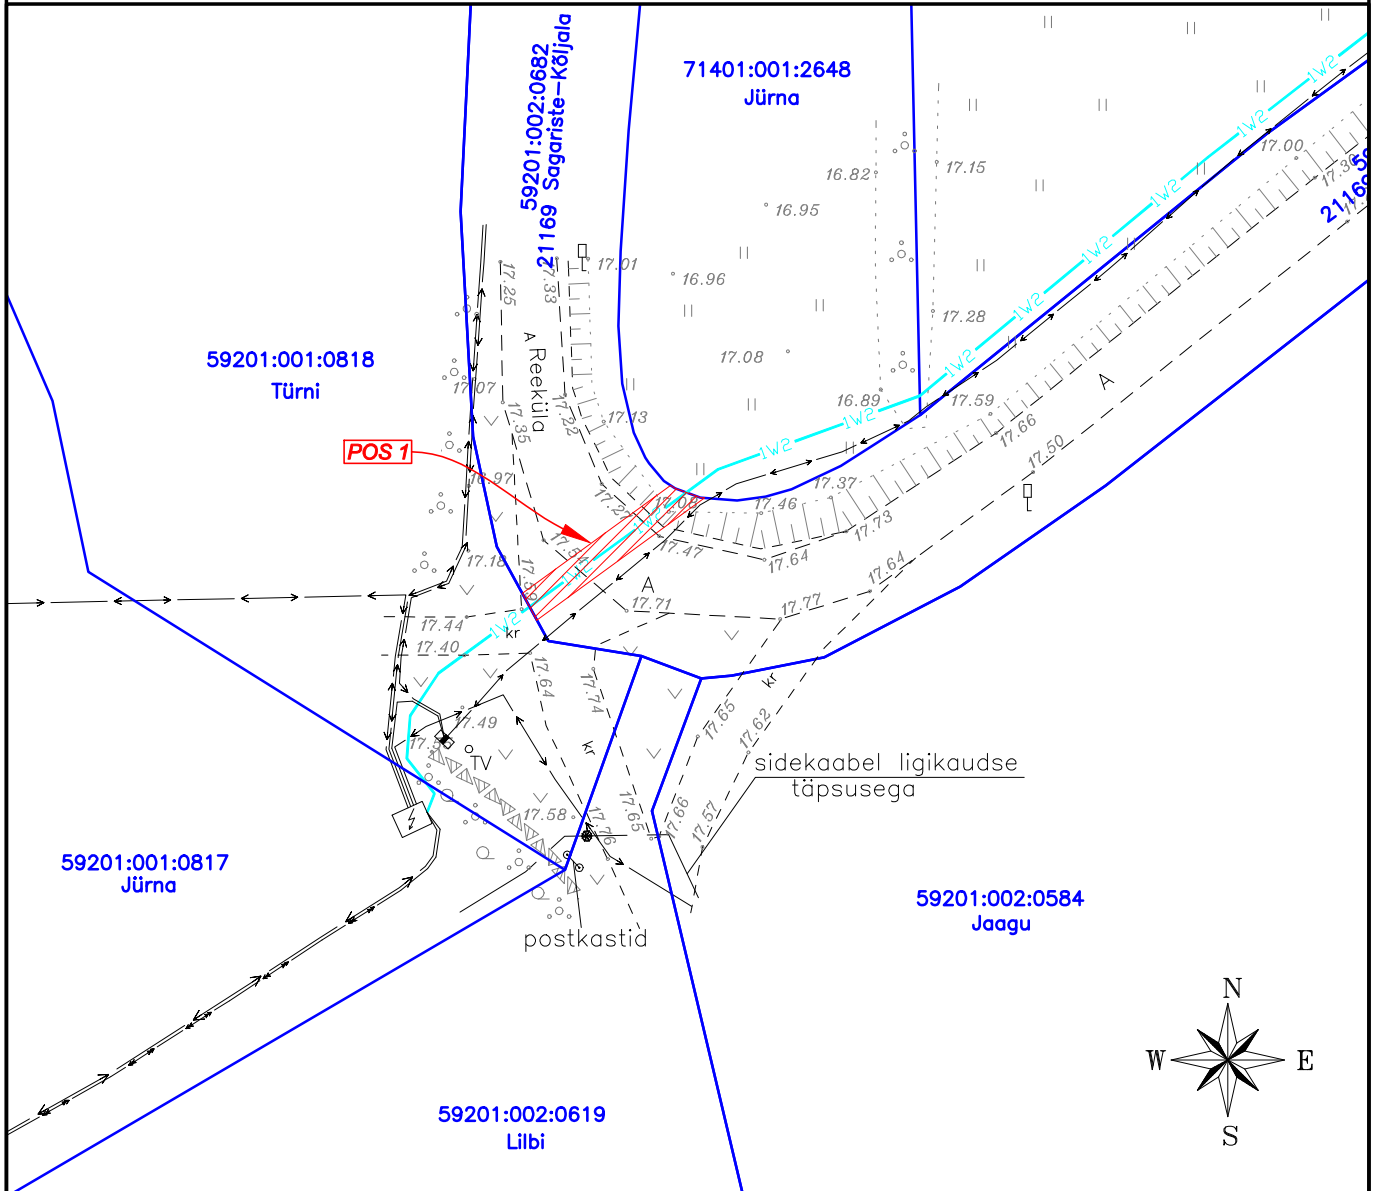

ISIKLIKU KASUTUSÕIGUSE SEADMISE PLAAN NR 1

IKÕ ala Pos nr (plaanil)	Kinnistu registriosa nr	Katastriüksuse tunnus, nimi ja sihtotstarve	IKÕ ala pindala m ²
Pos 1	9996250	59201:002:0682; 21169 Sagariste-Kõljala tee; transpordimaa	26

-  - IKÕ seadmise ala
-  - Katastriüksuse piirid
-  - Projekteeritud tehnovõrk - elektri maakaabelliin (pikkus 13 m)

Projekti nimetus / asukoht Valjala - Kõljala 10 kV liini rekonstrueerimine Jõelega, Võrsna, Sagariste ja Eiste küla, Saaremaa vald, Saare maakond			Töö nr IP7010
Koostaja Draftit OÜ	Mõõtkava 1:500	Leht / formaat A4	Kuupäev 28.08.2024