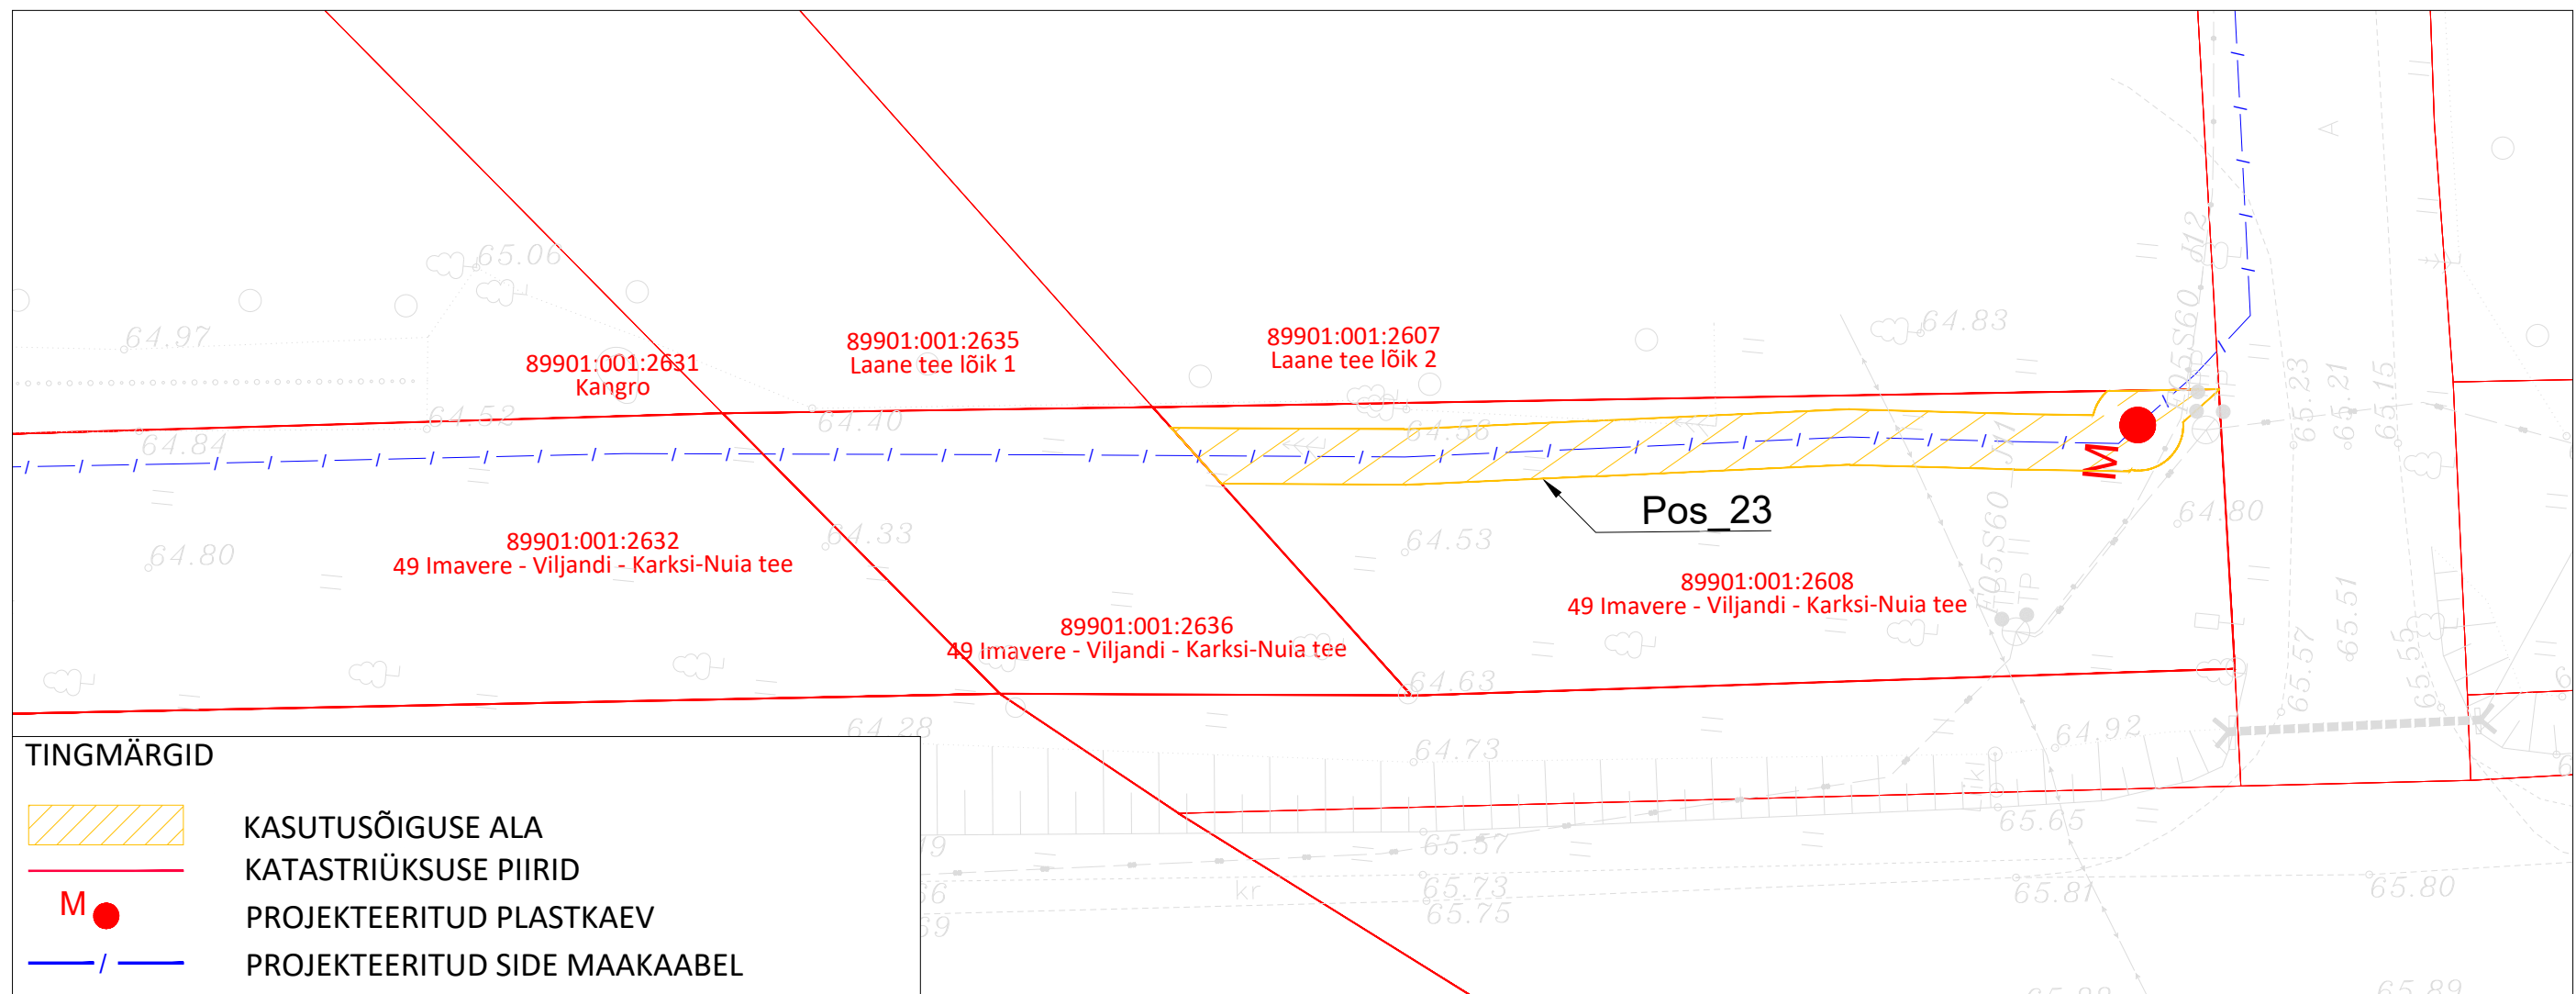

Isikliku kasutusõiguse seadmise asendiplaan

IKÕ ala Pos. nr. (plaanil)	Kinnistu registriosa nr.	Katastriüksuse tunnus, nimi ja sihtotstarve	IKÕ ala pindala (m²)
Pos_23	23286150	89901:001:2608; 49 Imavere - Viljandi - Karksi-Nuia tee; transpordimaa	74

Projekti nimi / aadress:	Passiivse elektroonilise side juurdepääsuvõrgu rajamine Intsu küla, Viljandi vald, Viljandi maakond (VT1937)			Töö nr. VT1937
Koostanud:	AllSpark OÜ K.-E. Mäemurd	Möötkava 1 : 250	Leht / formaat 16 / A3	Kuupäev 27.03.2025