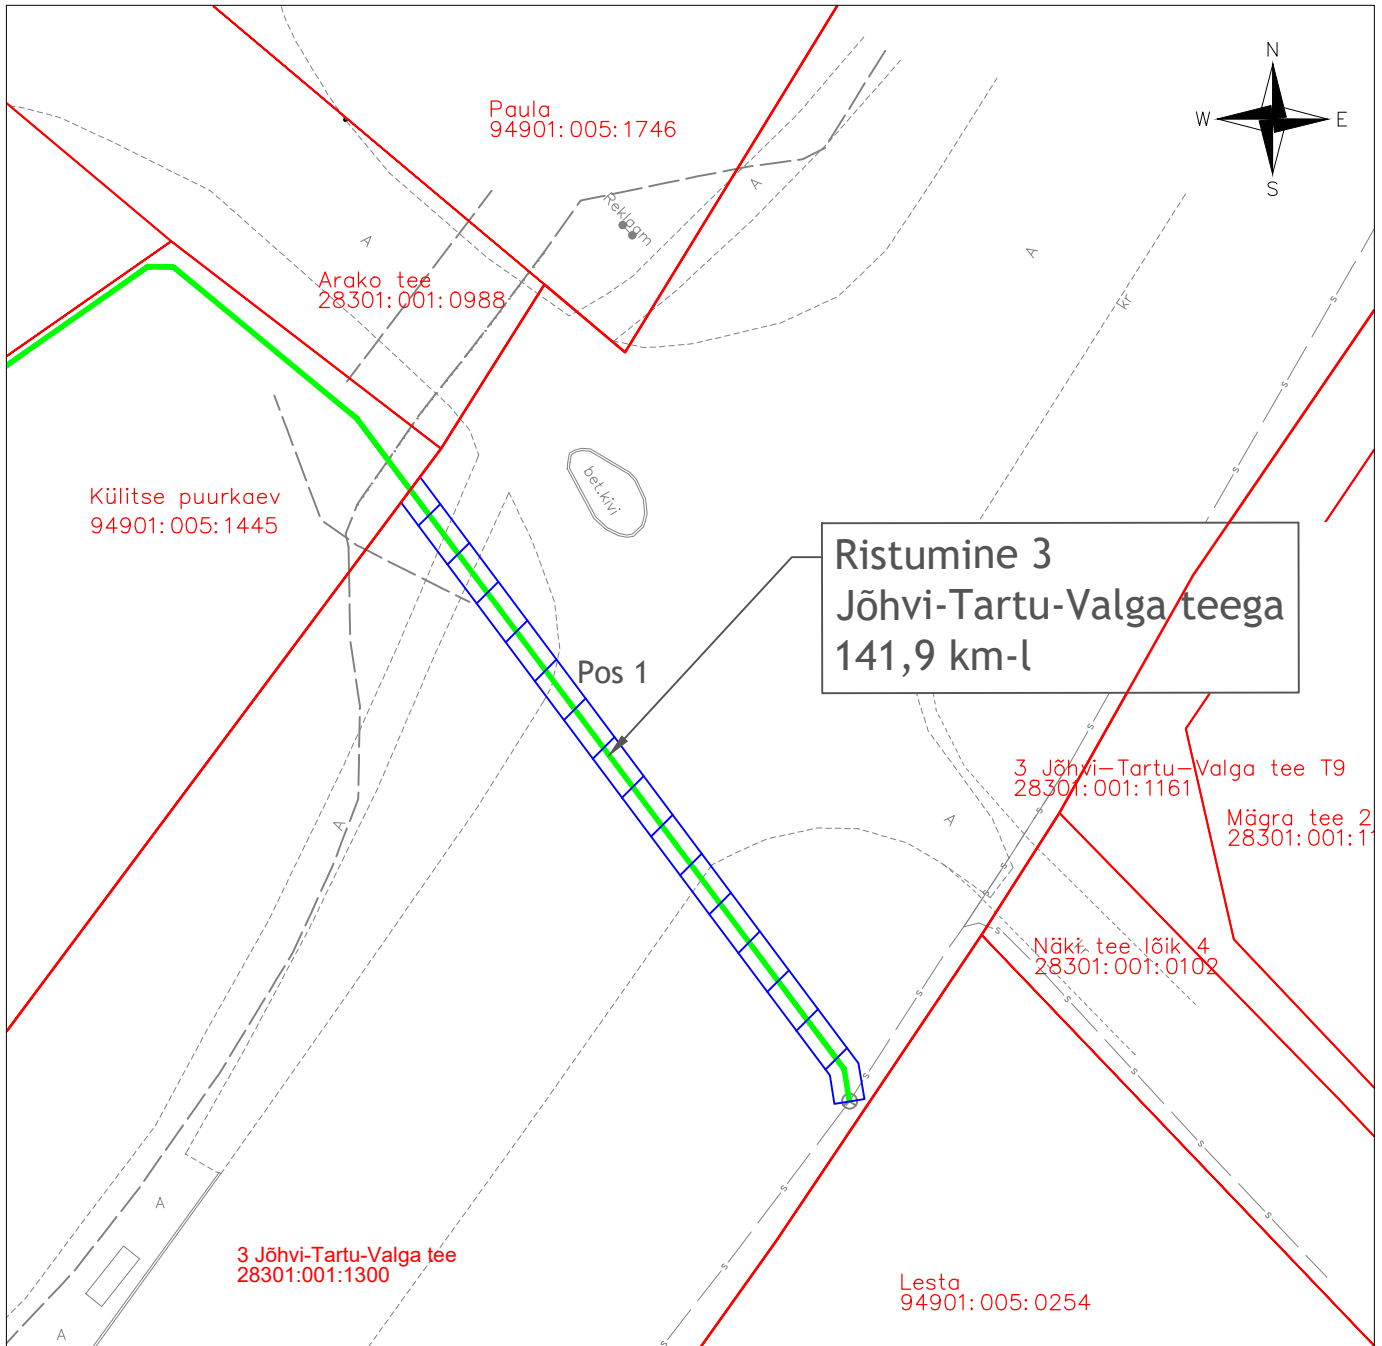

Isikliku kasutusõiguse seadmise plaan

3 Jõhvi-Tartu-Valga tee

Katastritunnus 28301:001:1300

Registriosa nr 5778350

Passiivse elektroonilise side juurdepääsuvõrgu rajamine Tartumaal
Töö nr: VT1915

M 1:500 (1 cm = 5,0 m), A4

TINGMÄRGID:

-  Katastriüksuse piir
-  Projekteeritud side maakaabelliin
-  Kasutusõiguse ala, ligikaudu 101 m²

Jrk nr	IKO ala Pos nr (plaanil)	Kinnistu registriosa number	Katastriüksuse tunnus, nimi ja sihtotstarve	Asukoht riigitee (nr ja nimi) suhtes (lõigu algus ja lõpp km)	Ala pindala m ²
1	Pos 1	5778350	3 Jõhvi-Tartu-Valga tee 28301:001:1300 Transpordimaa	Ristumine 3 Jõhvi-Tartu-Valga teega km-l 141,9	101 m ²