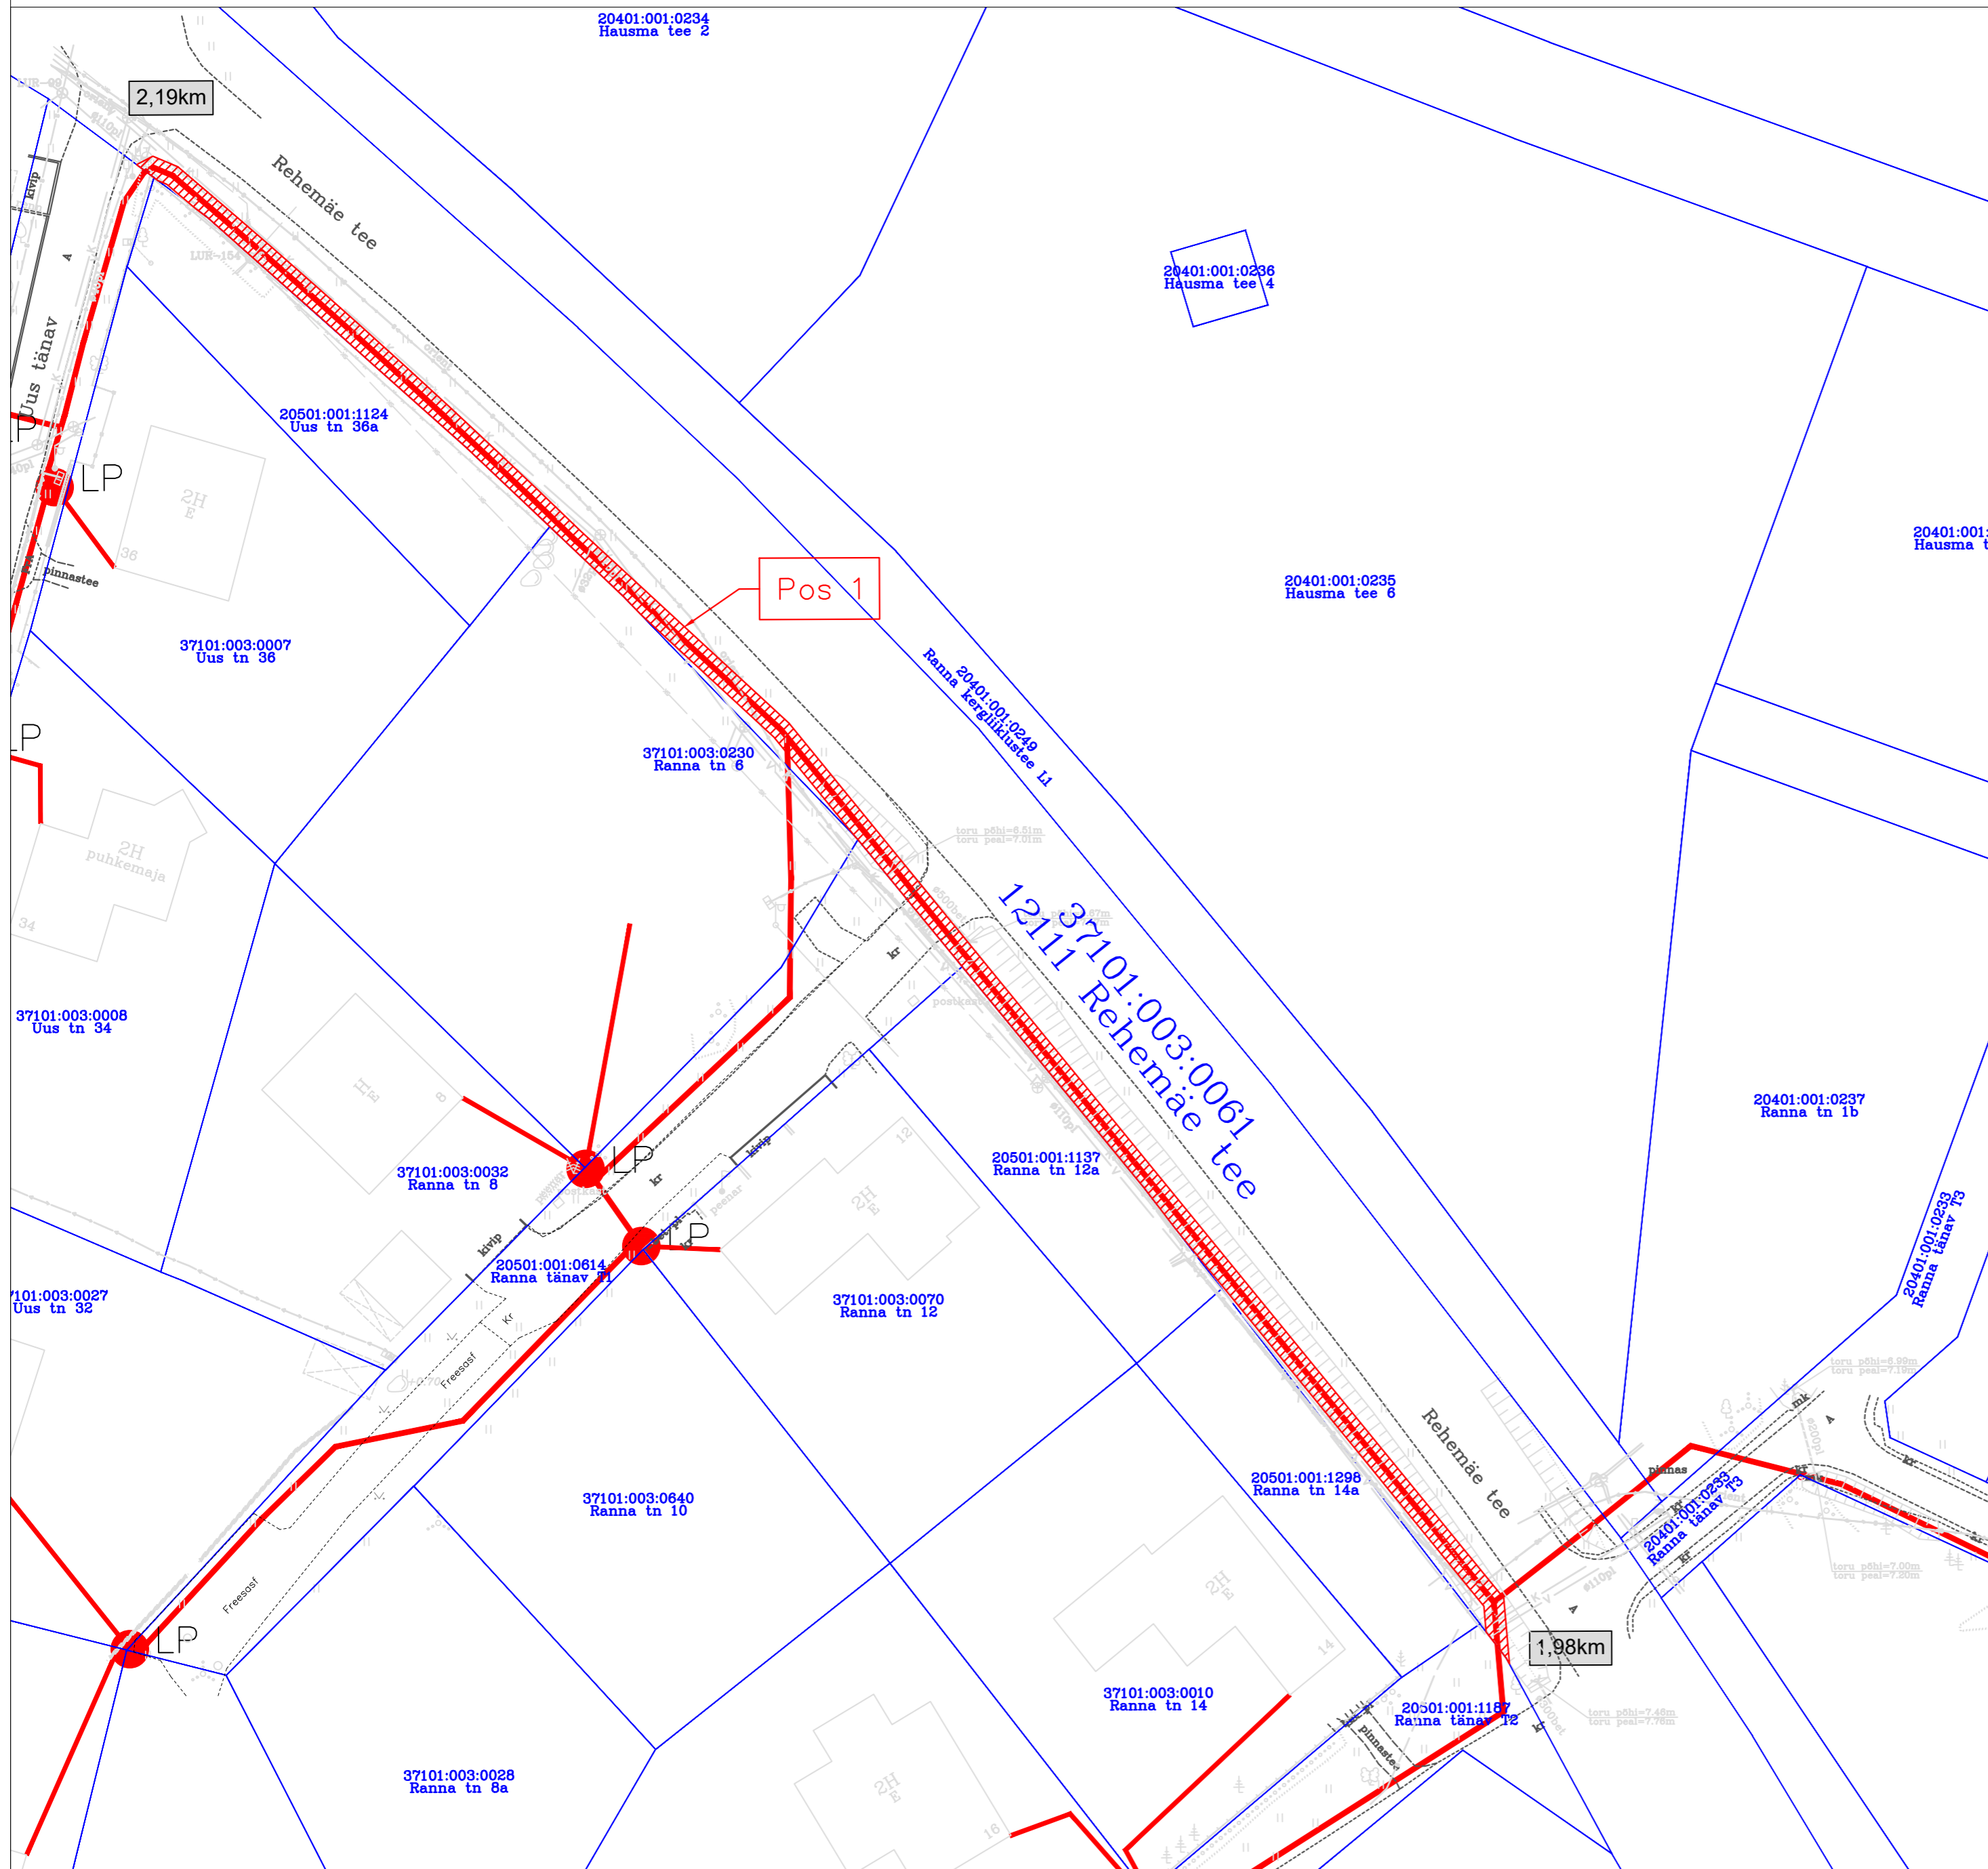

Isikliku kasutusõiguse ala plaan
 Hiiu maakond, Hiiumaa vald, Kärdla linn, 12111 Rehemäe tee
 M 1:500; A2

TINGMÄRGID

- Katastripiir
- Projekteeritud side-maakaabel
- Kasutusõiguse ala

Töö tellija: Enefit Connect OÜ
 Sidevõrgu projekteerimine ja ehitus
 Kärdla linn (P2023-14)

Eelprojekt: VT961
 Töö nr. 22-521
 Koostas: Aneta Andersson
 Hepta Group Energy OÜ

Jrk nr	Koormatav ala; Pos nr (plaanil)	Kinnistu registriosa number	Katastriüksuse tunnus, nimi ja sihtotstarve	Asukoht riigitee (nr ja nimi) suhtes (lõigu algus ja lõpp km)	Ala pindala ruutmeetrit es m ²
1	Pos 1	1023150	37101:003:0061 12111 Rehemäe tee; Kõrvalmaantee; Transpordimaa 100%	12111 Rehemäe tee 1,98–2,19 km	385