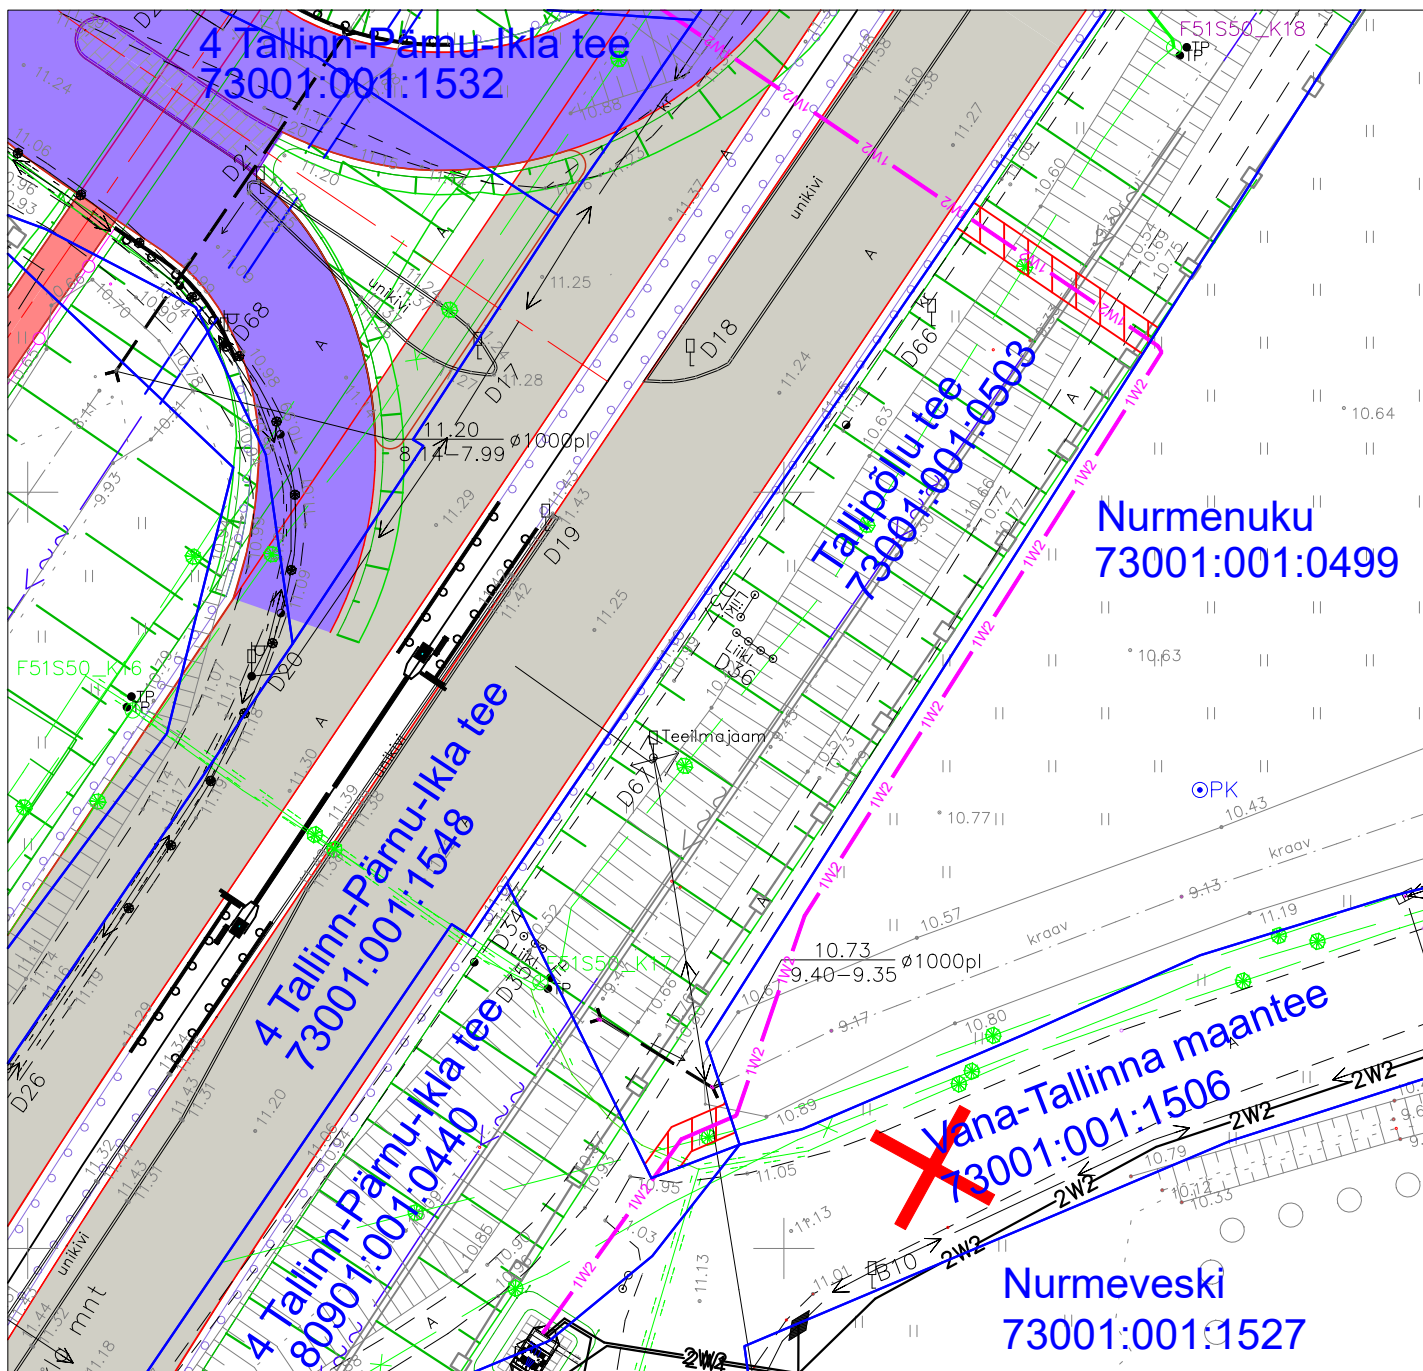

Isikliku kasutusõiguse ala plaan  
Tallipõllu tee, tunnus 73001:001:0503, registriosa nr 3212306  
M 1:500

-  Kasutusõiguse ala ca 43 m<sup>2</sup>
-  Katastriüksuse piir
-  Projekteeritud 10 kV maakaabel

Leonhard Weiss OÜ

Tööprojekt nr LR8668

Peetri kinnistu laadimistaristu elektriliitumine  
Nurme küla Tori vald Pärnu maakond