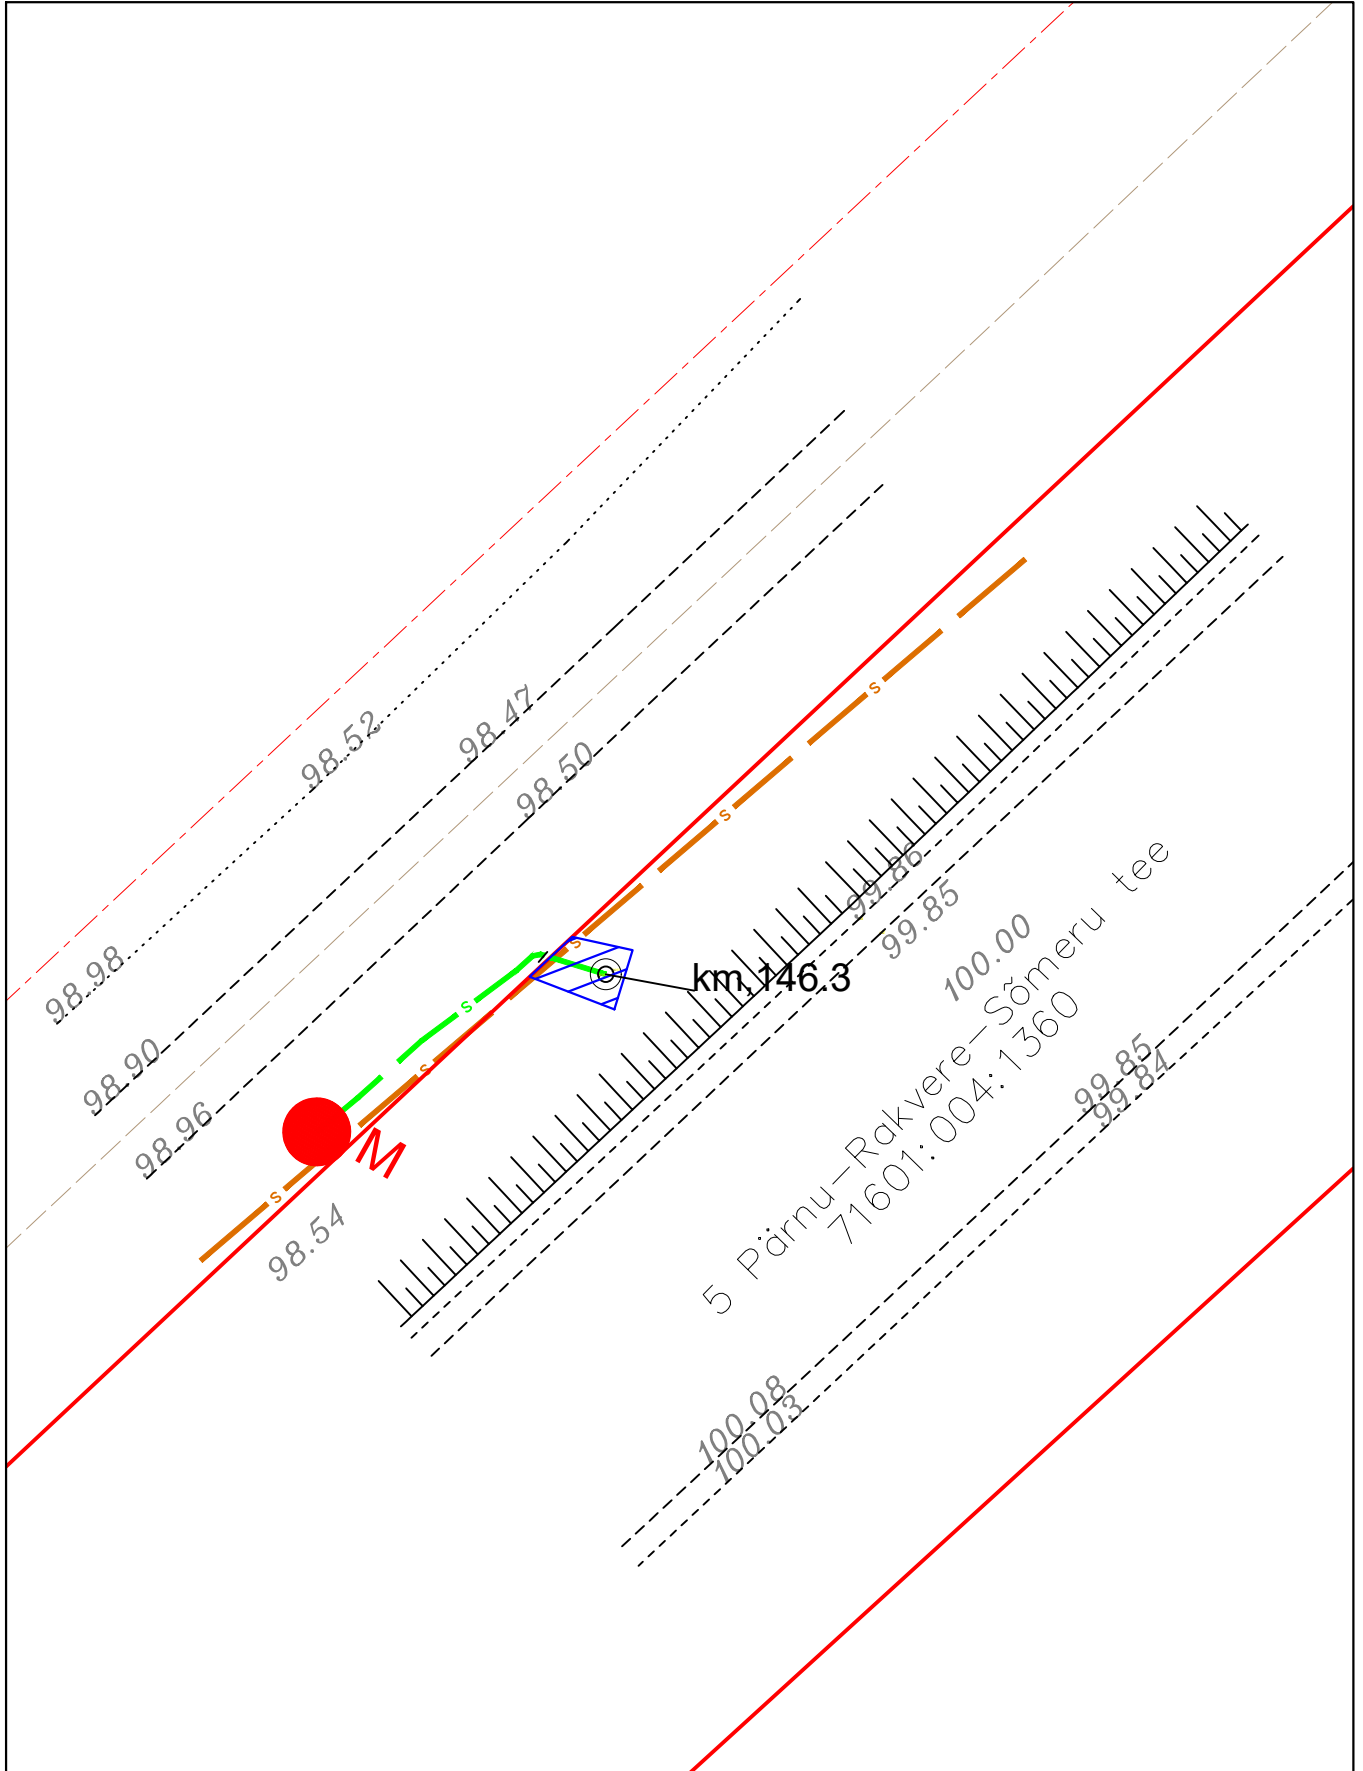

ISIKLIKU KASUTUSÕIGUSEGA KOORMATAVA ALA PLAAN
 Lääne-Viru maakond, Tapa vald, Moe küla, 5 Pärnu-Rakvere-Sõmeru tee
 Registrikood: 7283450
 katastritunnus 71601:004:1360;
 Kulgemine: 146,3 km

Mõõtkava: M 1:500
 Koostaja: Kristjan Toro
 Projekti nr: VT1892

- Lepingu objektiks oleva katastriüksuse piir
- Katastriüksuste piirid
- s Projekteeritav sidemaatras (Enefit Connect)
- s Olemasolev sidetrass (ELA SA)
- Isikliku kasutusõiguse ala 5 m²
- M Projekteeritav sidekaev (ELA SA)