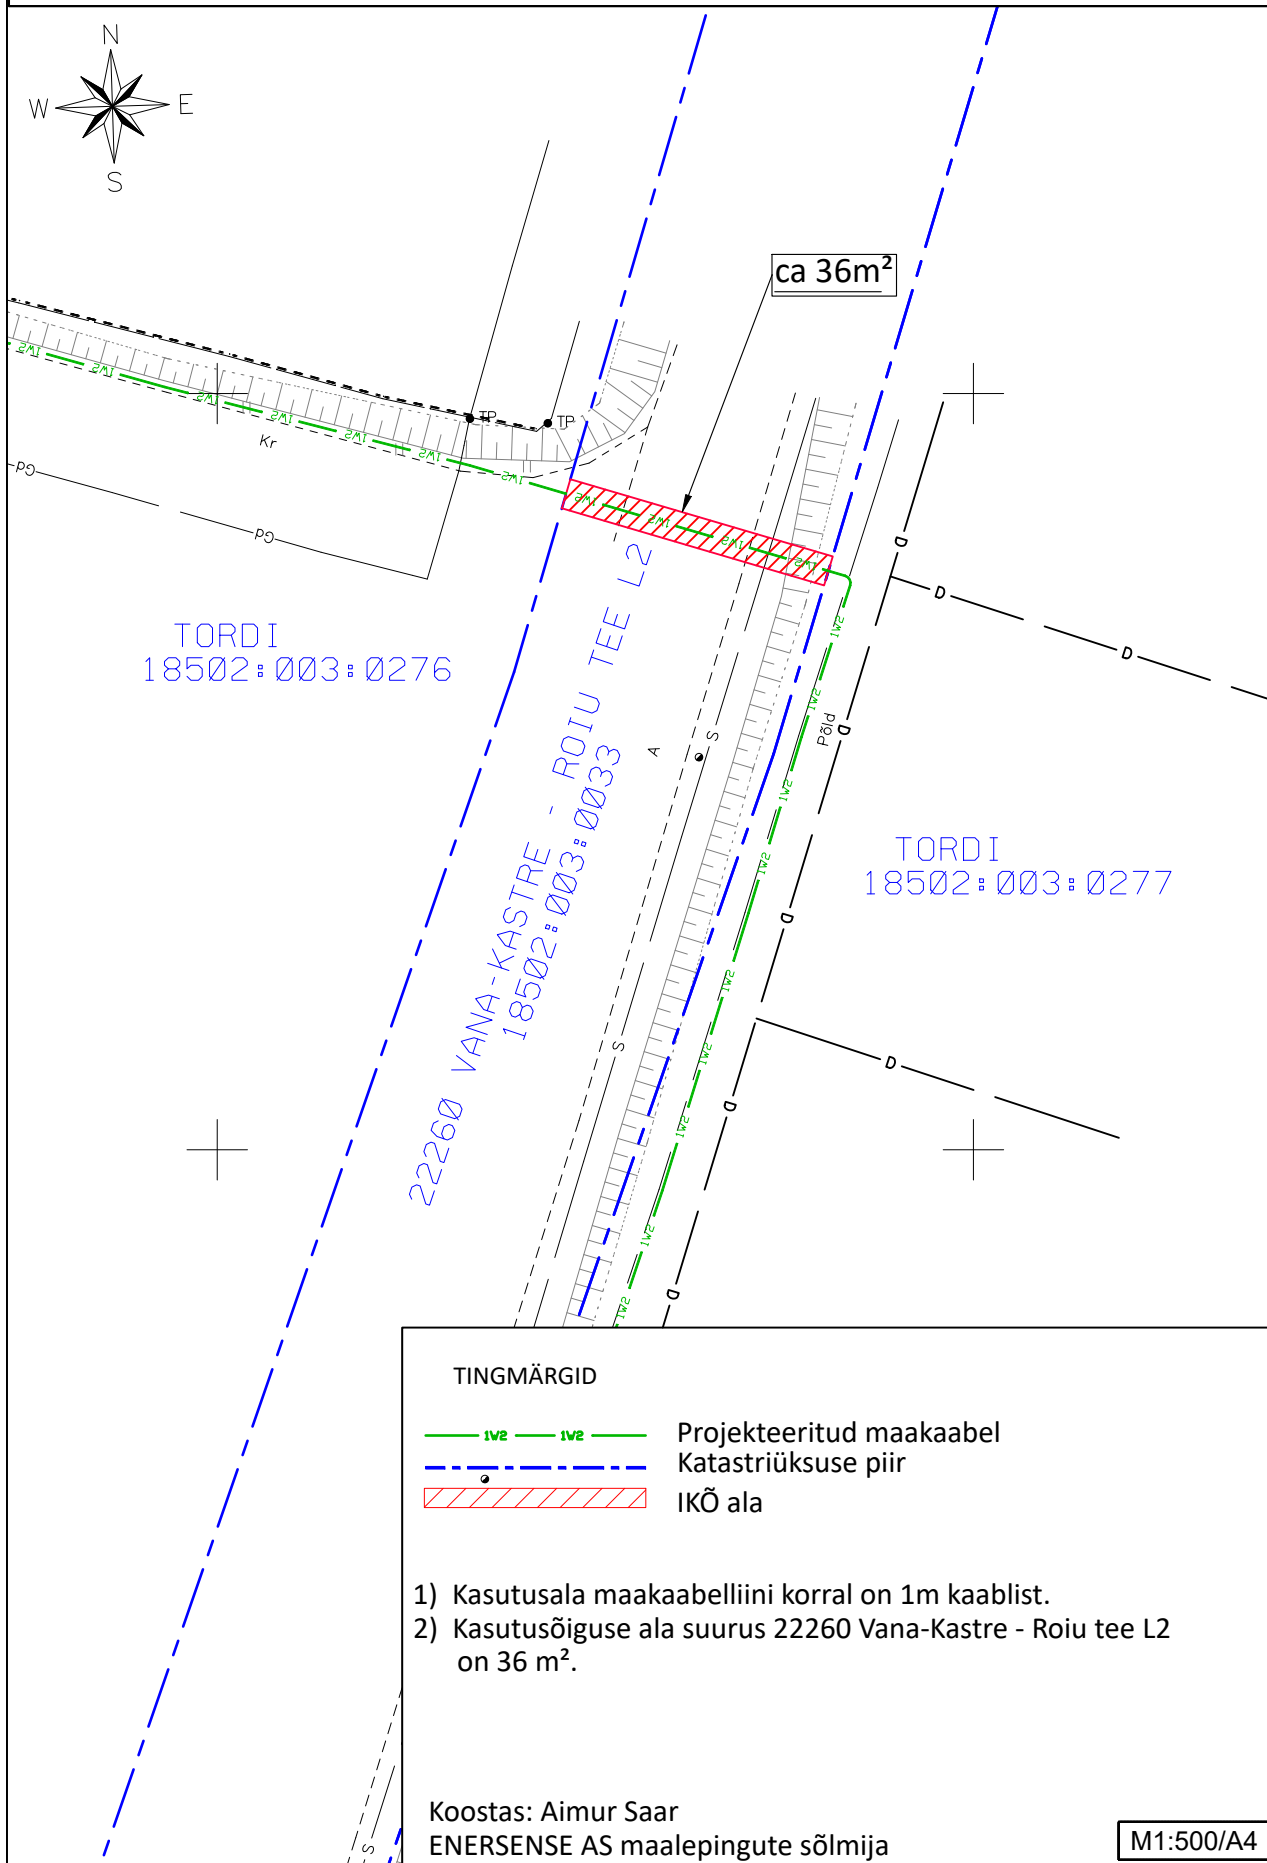

ISIKLIKU KASUTUSÕIGUSE ALA PLAAN
22260 Vana-Kastre - Roiu tee L2, Roiu alevik, Kastre vald, Tartu maakond

KÜ: 18502:003:0033, Registriosa: 3195950

TINGMÄRGID

- IV2 — IV2 — Projekteeritud maakaabel
- - - - - Katastriüksuse piir
- ▨ IKÕ ala

- 1) Kasutusala maakaabelliini korral on 1m kaablist.
- 2) Kasutusõiguse ala suurus 22260 Vana-Kastre - Roiu tee L2 on 36 m².

Koostas: Aimur Saar
ENERSENSE AS maalepingute sõlmija

M1:500/A4