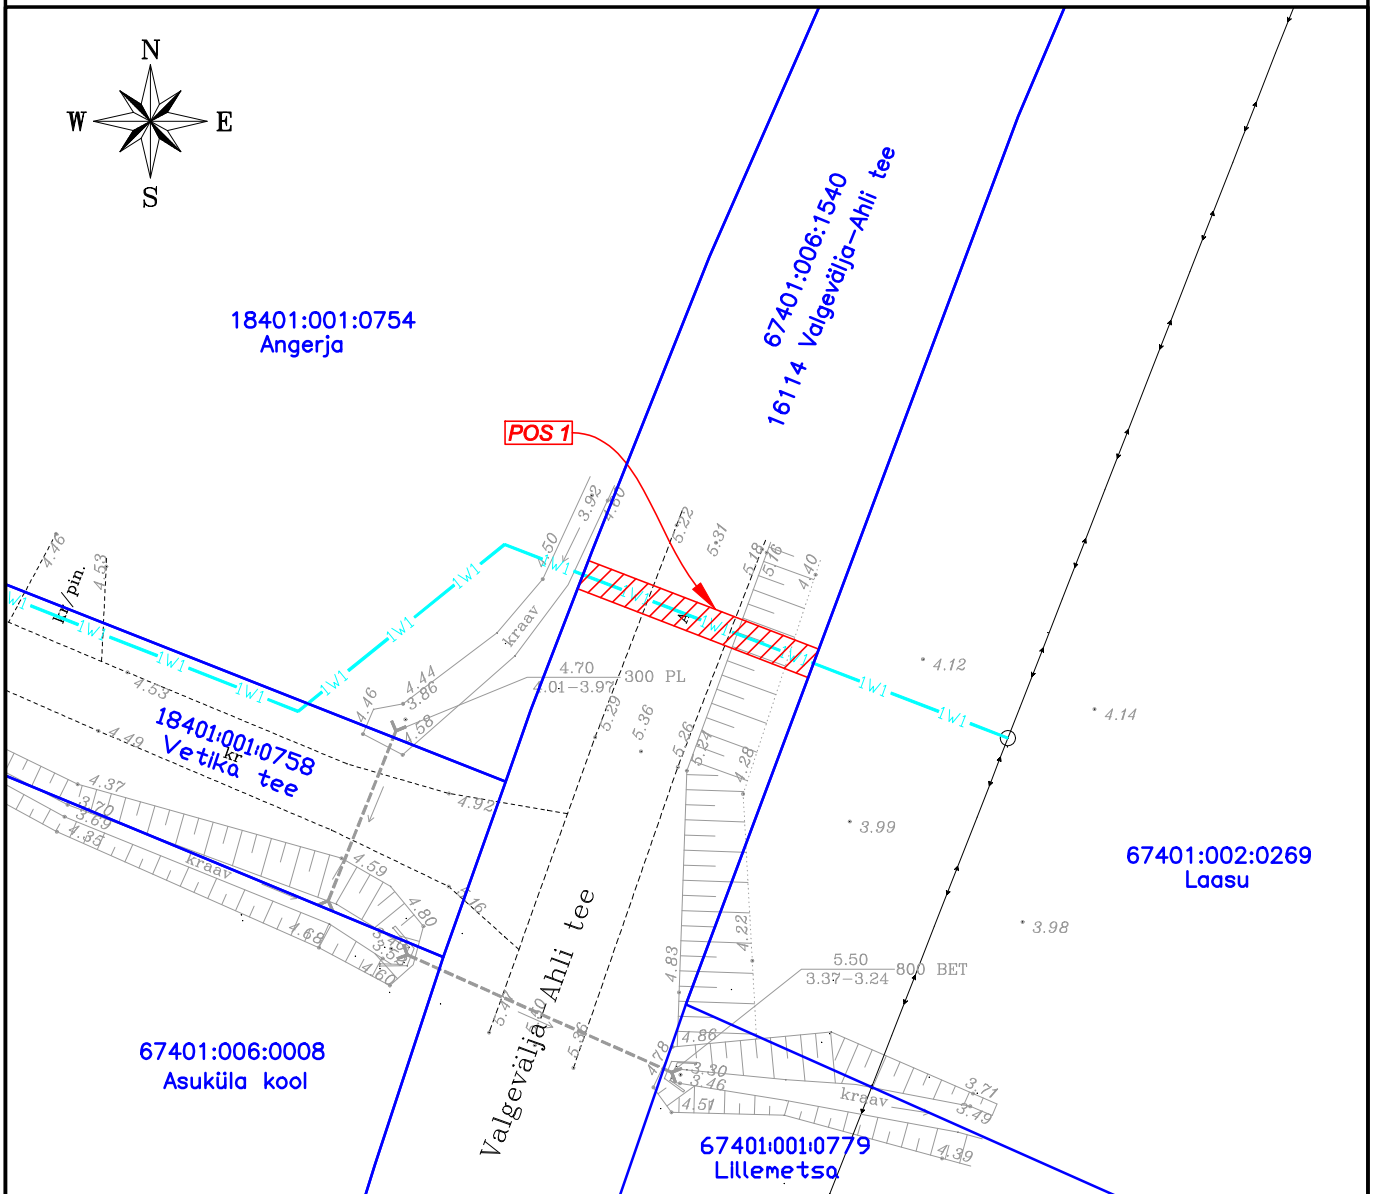

ISIKLIKU KASUTUSÕIGUSE SEADMISE PLAAN

IKÕ ala Pos nr (plaanil)	Kinnistu registriosa nr	Katastriüksuse tunnus, nimi ja sihtotstarve	IKÕ ala pindala m ²
Pos 1	10279950	67401:006:1540 16114 Valgevälja-Ahli tee 100% Tanspordimaa	33

-  - IKÕ seadmise ala
-  - Katastriüksuse piirid
-  - Projekteeritud tehnovõrk - elektri maakaabelliin (pikkus 17 m)

Projekti nimetus / asukoht Angerja, Siia, Lõhe ja Räime kinnistute liitumine 0,4 kV elektrivõrguga Mägari küla, Haapsalu linn, Lääne maakond			Töö nr JT2859
Koostaja Draftit OÜ	Möötkava 1:500	Leht / formaat A4	Kuupäev 25.03.2024