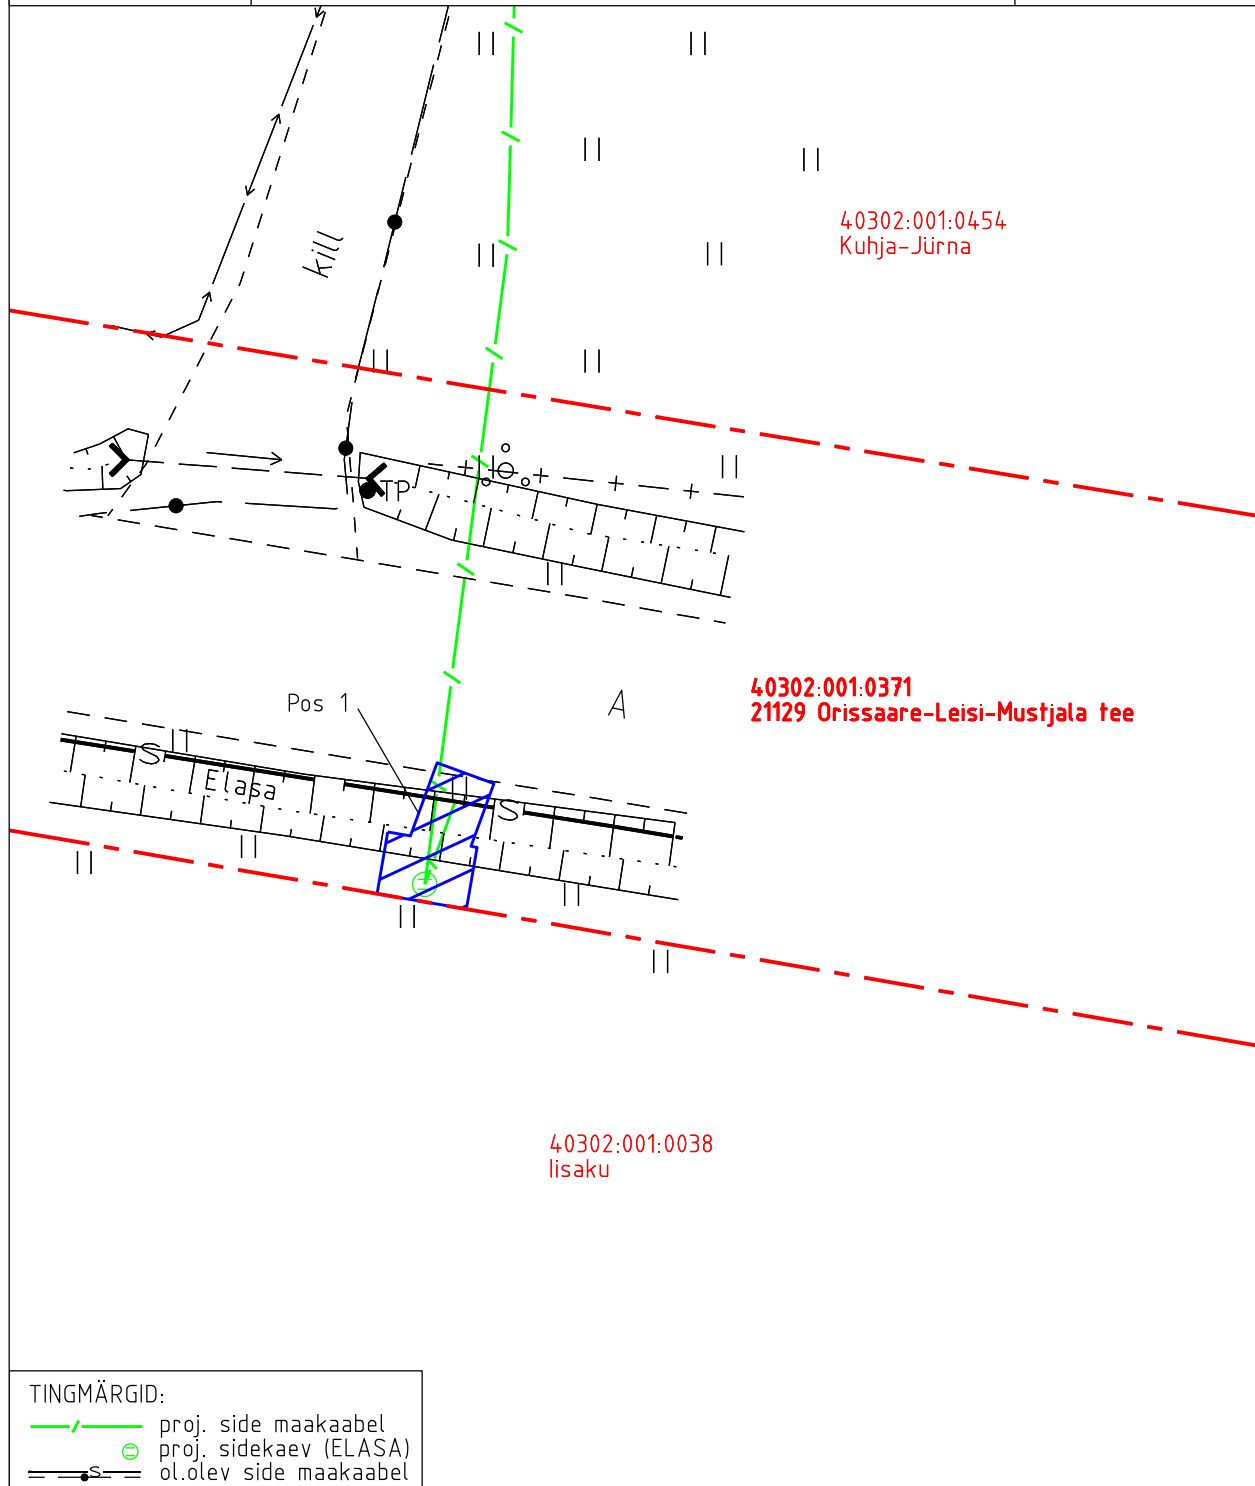

Isikliku kasutusõiguse ala plaan

Kinnistu nimi: 21129 Orissaare-Leisi-Mustjala tee (KV77413)

Katastritunnus: 40302:001:0371

Asukoht: Oitme küla, Saaremaa vald, Saare maakond

Kirjanurk OÜ töö nr 8657P

Saaremaa vald, Oitme küla Kuhja-Jürna sidelahendus

IKÕ ala pos nr	Asukoht riigitee 21129 suhtes (lõigu algus ja lõpp km)	Ala pindala (m ²)
1	kulgemine 26,21 km'l	11

 Isikliku kasutusõiguse ala pindala kokku ligikaudu 11 m²

- - - Koormatava katastriüksuse piir

- - - Katastriüksuste piirid

Plaan 1-1

M 1:250

Koostaja:

OÜ Kirjanurk