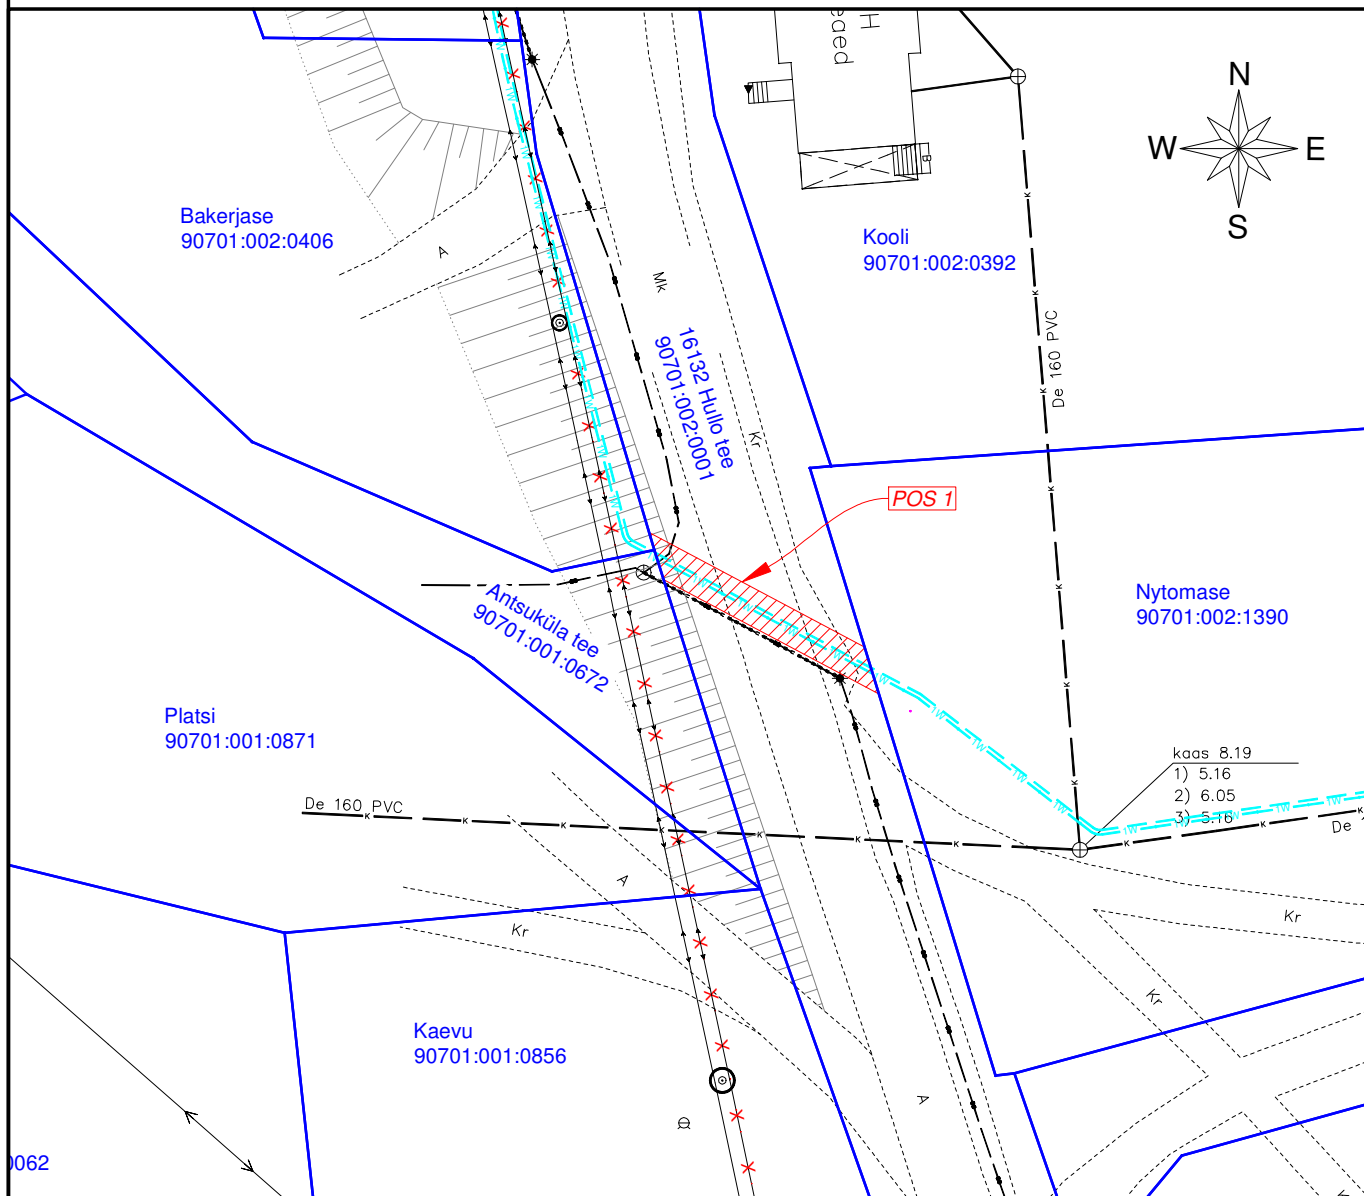

# ISIKLIKU KASUTUSÕIGUSE SEADMISE PLAAN

IKÕ ala Pos nr (plaanil)	Kinnistu registriosa nr	Katastriüksuse tunnus, nimi ja sihtotstarve	IKÕ ala pindala m <sup>2</sup>
Pos 1	14406250	90701:002:0001; 16132 Hullo tee; transpordimaa	37

PARI ID: 698605

-  - IKÕ seadmise ala
-  - Katastriüksuse piir
-  - Projekteeritud tehnovõrk - maa-alune elektrikaabel (pikkus 16 m)
-  - Projekteeritud tehnovõrk - reservtoru elektrikaablile (pikkus 16 m)

Projekti nimetus / asukoht Külamaja laadimispunkti liitumine elektrivõrguga Hullo küla, Vormsi vald, Läänemaa			Töö nr JT3063
Koostaja Draftit OÜ	Mõõtkava 1:500	Leht / formaat A4	Kuupäev 20.02.2024