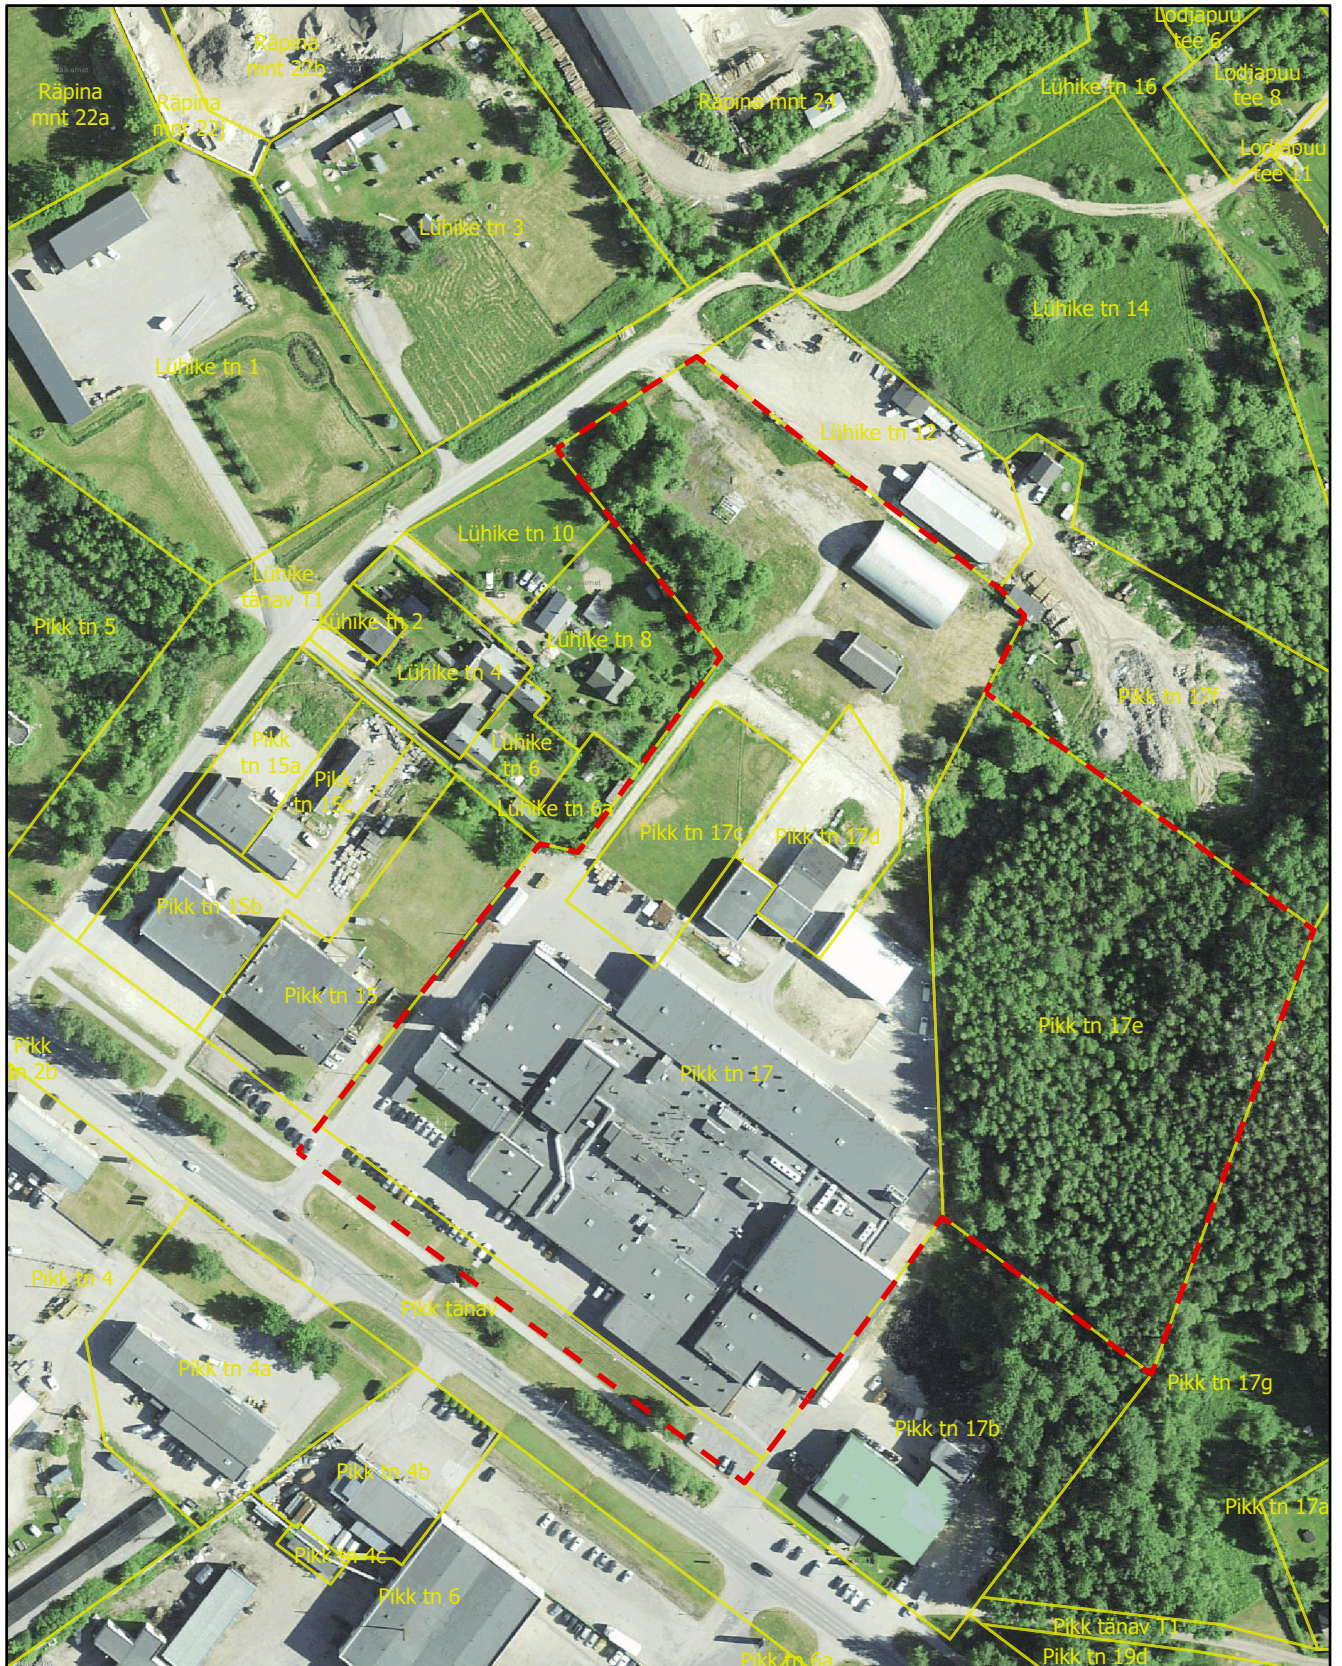

MAA-ALA SKEEM

-  Katastriüksuste piir
-  planeeringuala (u 4,7 ha)