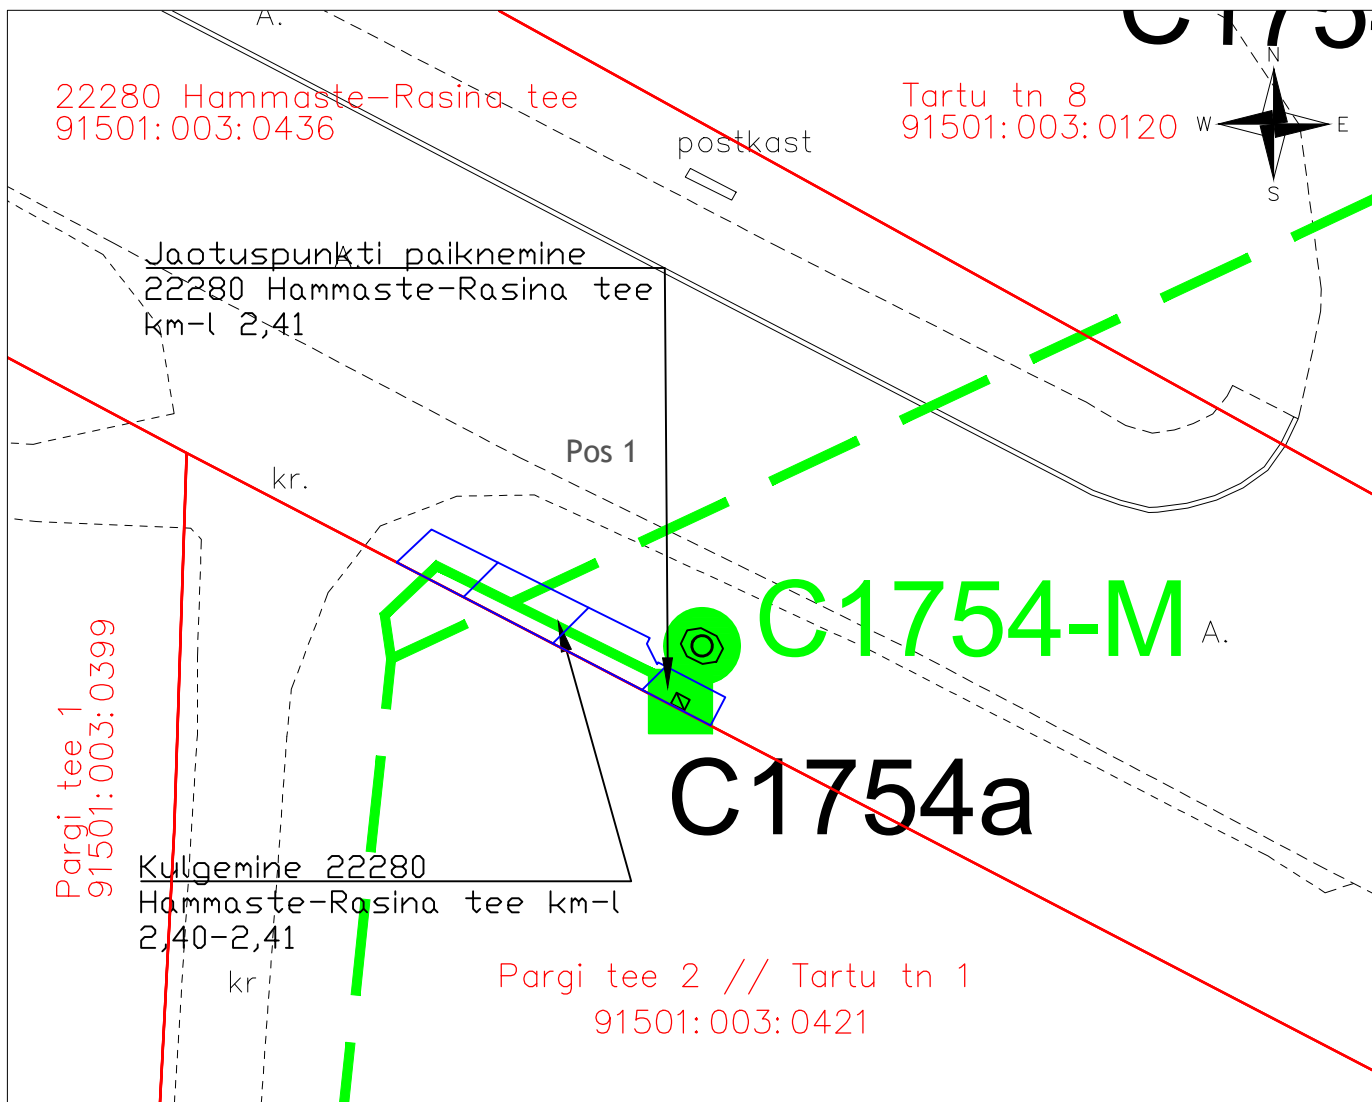

# Isikliku kasutusõiguse seadmise plaan

Joonis 1

22280 Hammaste-Rasina tee

Katastritunnus 91501:003:0436

Registriosa nr 5733950

Passiivse elektroonilise side juurdepääsuvõrgu rajamine Tartumaal  
Töö nr: VT1754

M 1:250 (1 cm = 2,5 m), A4

## TINGMÄRGID:

- Katastriüksuse piir
- Projekteeritud side maakaabelliin
- Projekteeritud side õhuliin
- Projekteeritud side jaotuspunkt
- Projekteeritud sidekaev
- Kasutusõiguse ala, ligikaudu 17 m<sup>2</sup>

Jrk nr	IKO ala Pos nr (plaanil)	Kinnistu registriosa number	Katastriüksuse tunnus, nimi ja sihtotstarve	Asukoht riigitee (nr ja nimi) suhtes (lõigu algus ja lõpp km)	Ala pindala m <sup>2</sup>
1	Pos 1	5733950	22280 Hammaste-Rasina tee 91501:003:0436 Transpordimaa	Kulgemine 22280 Hammaste-Rasina tee km-l 2,40  Jaotuspunkti paiknemine 22280 Hammaste-Rasina tee km-l 2,41	17 m <sup>2</sup>