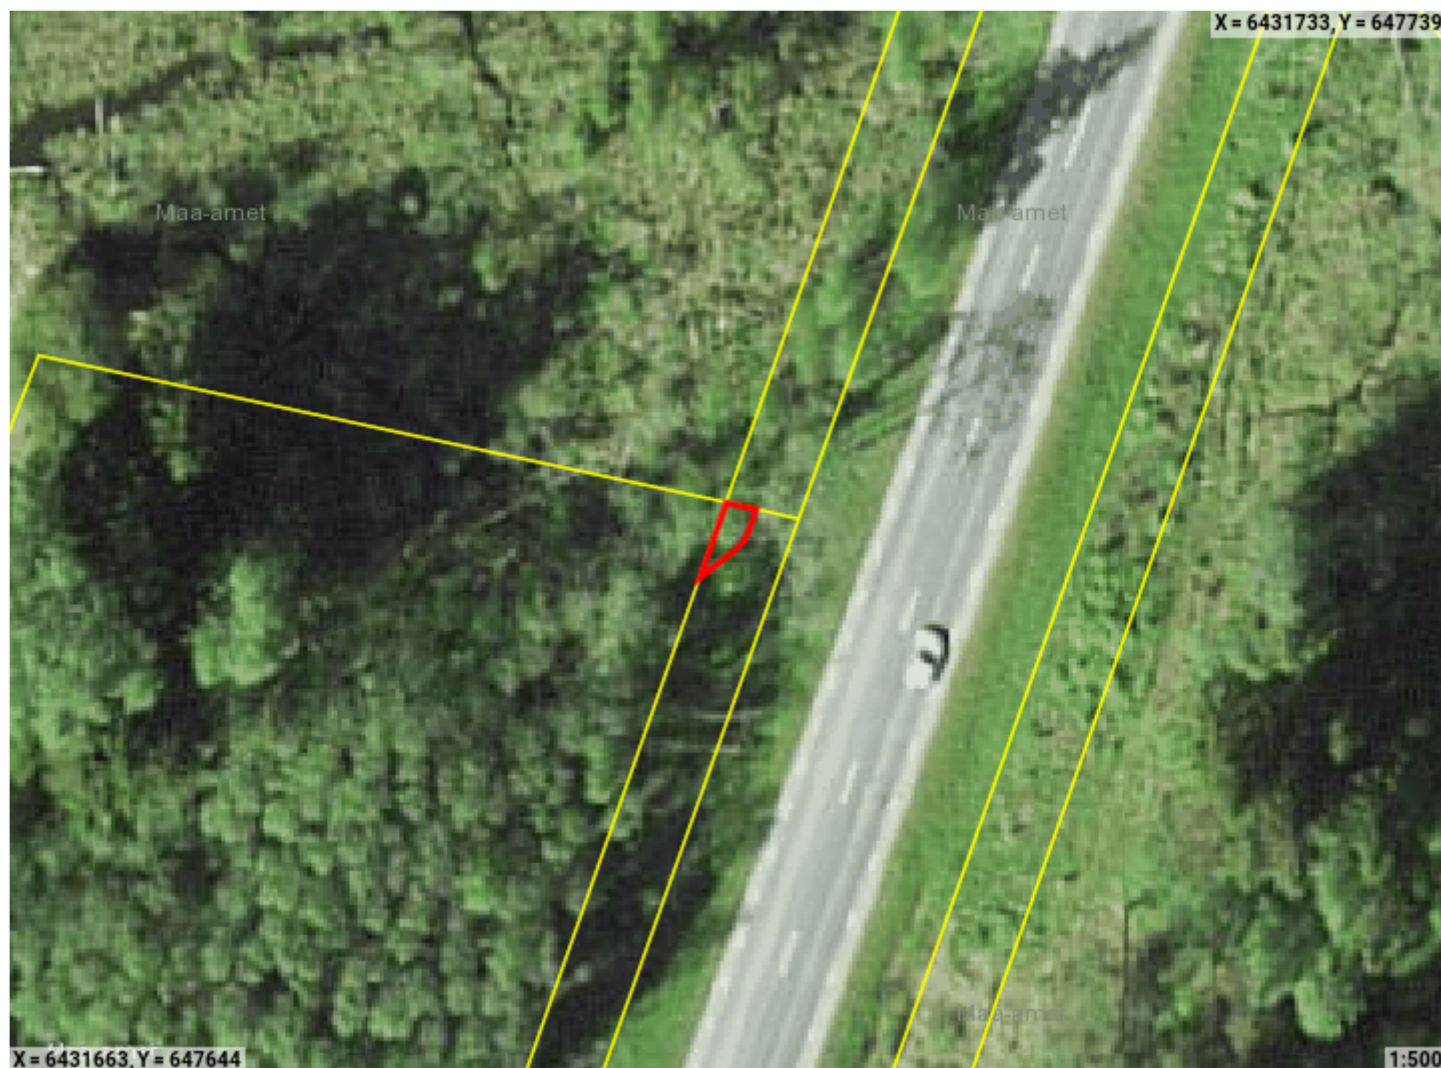

Piiranguala ID 461204 väljavõte

Piirangu liik	Isiklik kasutusõigus
Nimetus	46 Tatra-Otepää-Sangaste tee
Piiranguala kirjeldus	elektrimaakaabelliin
Ruumikuju loomise kuupäev	23. oktoober 2024
Õigusliku kehtivuse kuupäev	
Pindala	8m ²
Asukoht	Maa-alune
Moodustusviis	Kombineeritud
Täpsusklass	4
Seisund	Mustand

Ruumikuju piir Valitseja piir

Asub katastriüksustel:

Valga maakond, Otepää vald, Vidrike küla, 46 Tatra-Otepää-Sangaste tee (55701:001:1011)

Piiranguala õigustatud kasutajad ehk valitsejad

Valitseja liik	Valitseja kood
Juriidiline isik	11050857

Ruumianalüüs üksusele 55701:001:1011

Katastri andmed

Täisaadress	Valga maakond, Otepää vald, Vidrike küla, 46 Tatra-Otepää-Sangaste tee
Kinnistu number	21573550
Kogupindala	-
Omandivorm	Riigiomand
Sihtotstarve 1	TRANSPORDIMAA 100%