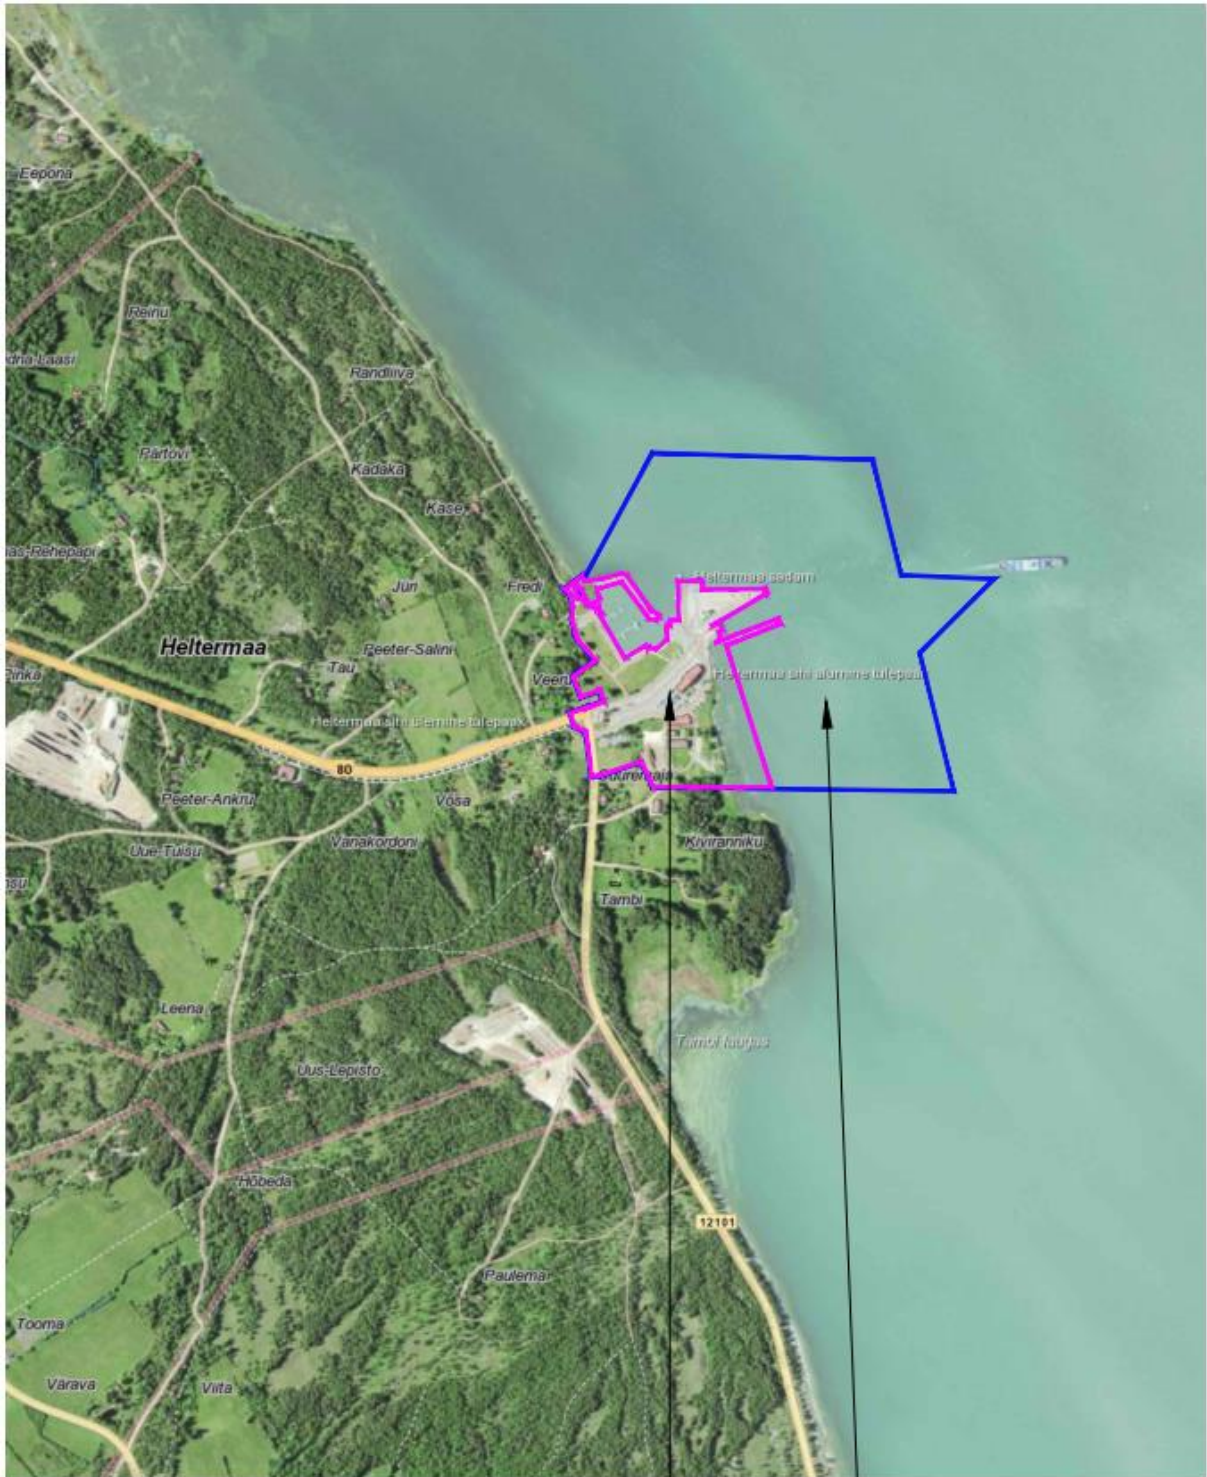

### Heltermaa sadama detailplaneeringu planeeringuala asukoha skeem

Planeeringuala asukoht vastavalt algatamise korraldusele (roosa)

Menetluse käigus suurenenud planeeringuala (sinine)