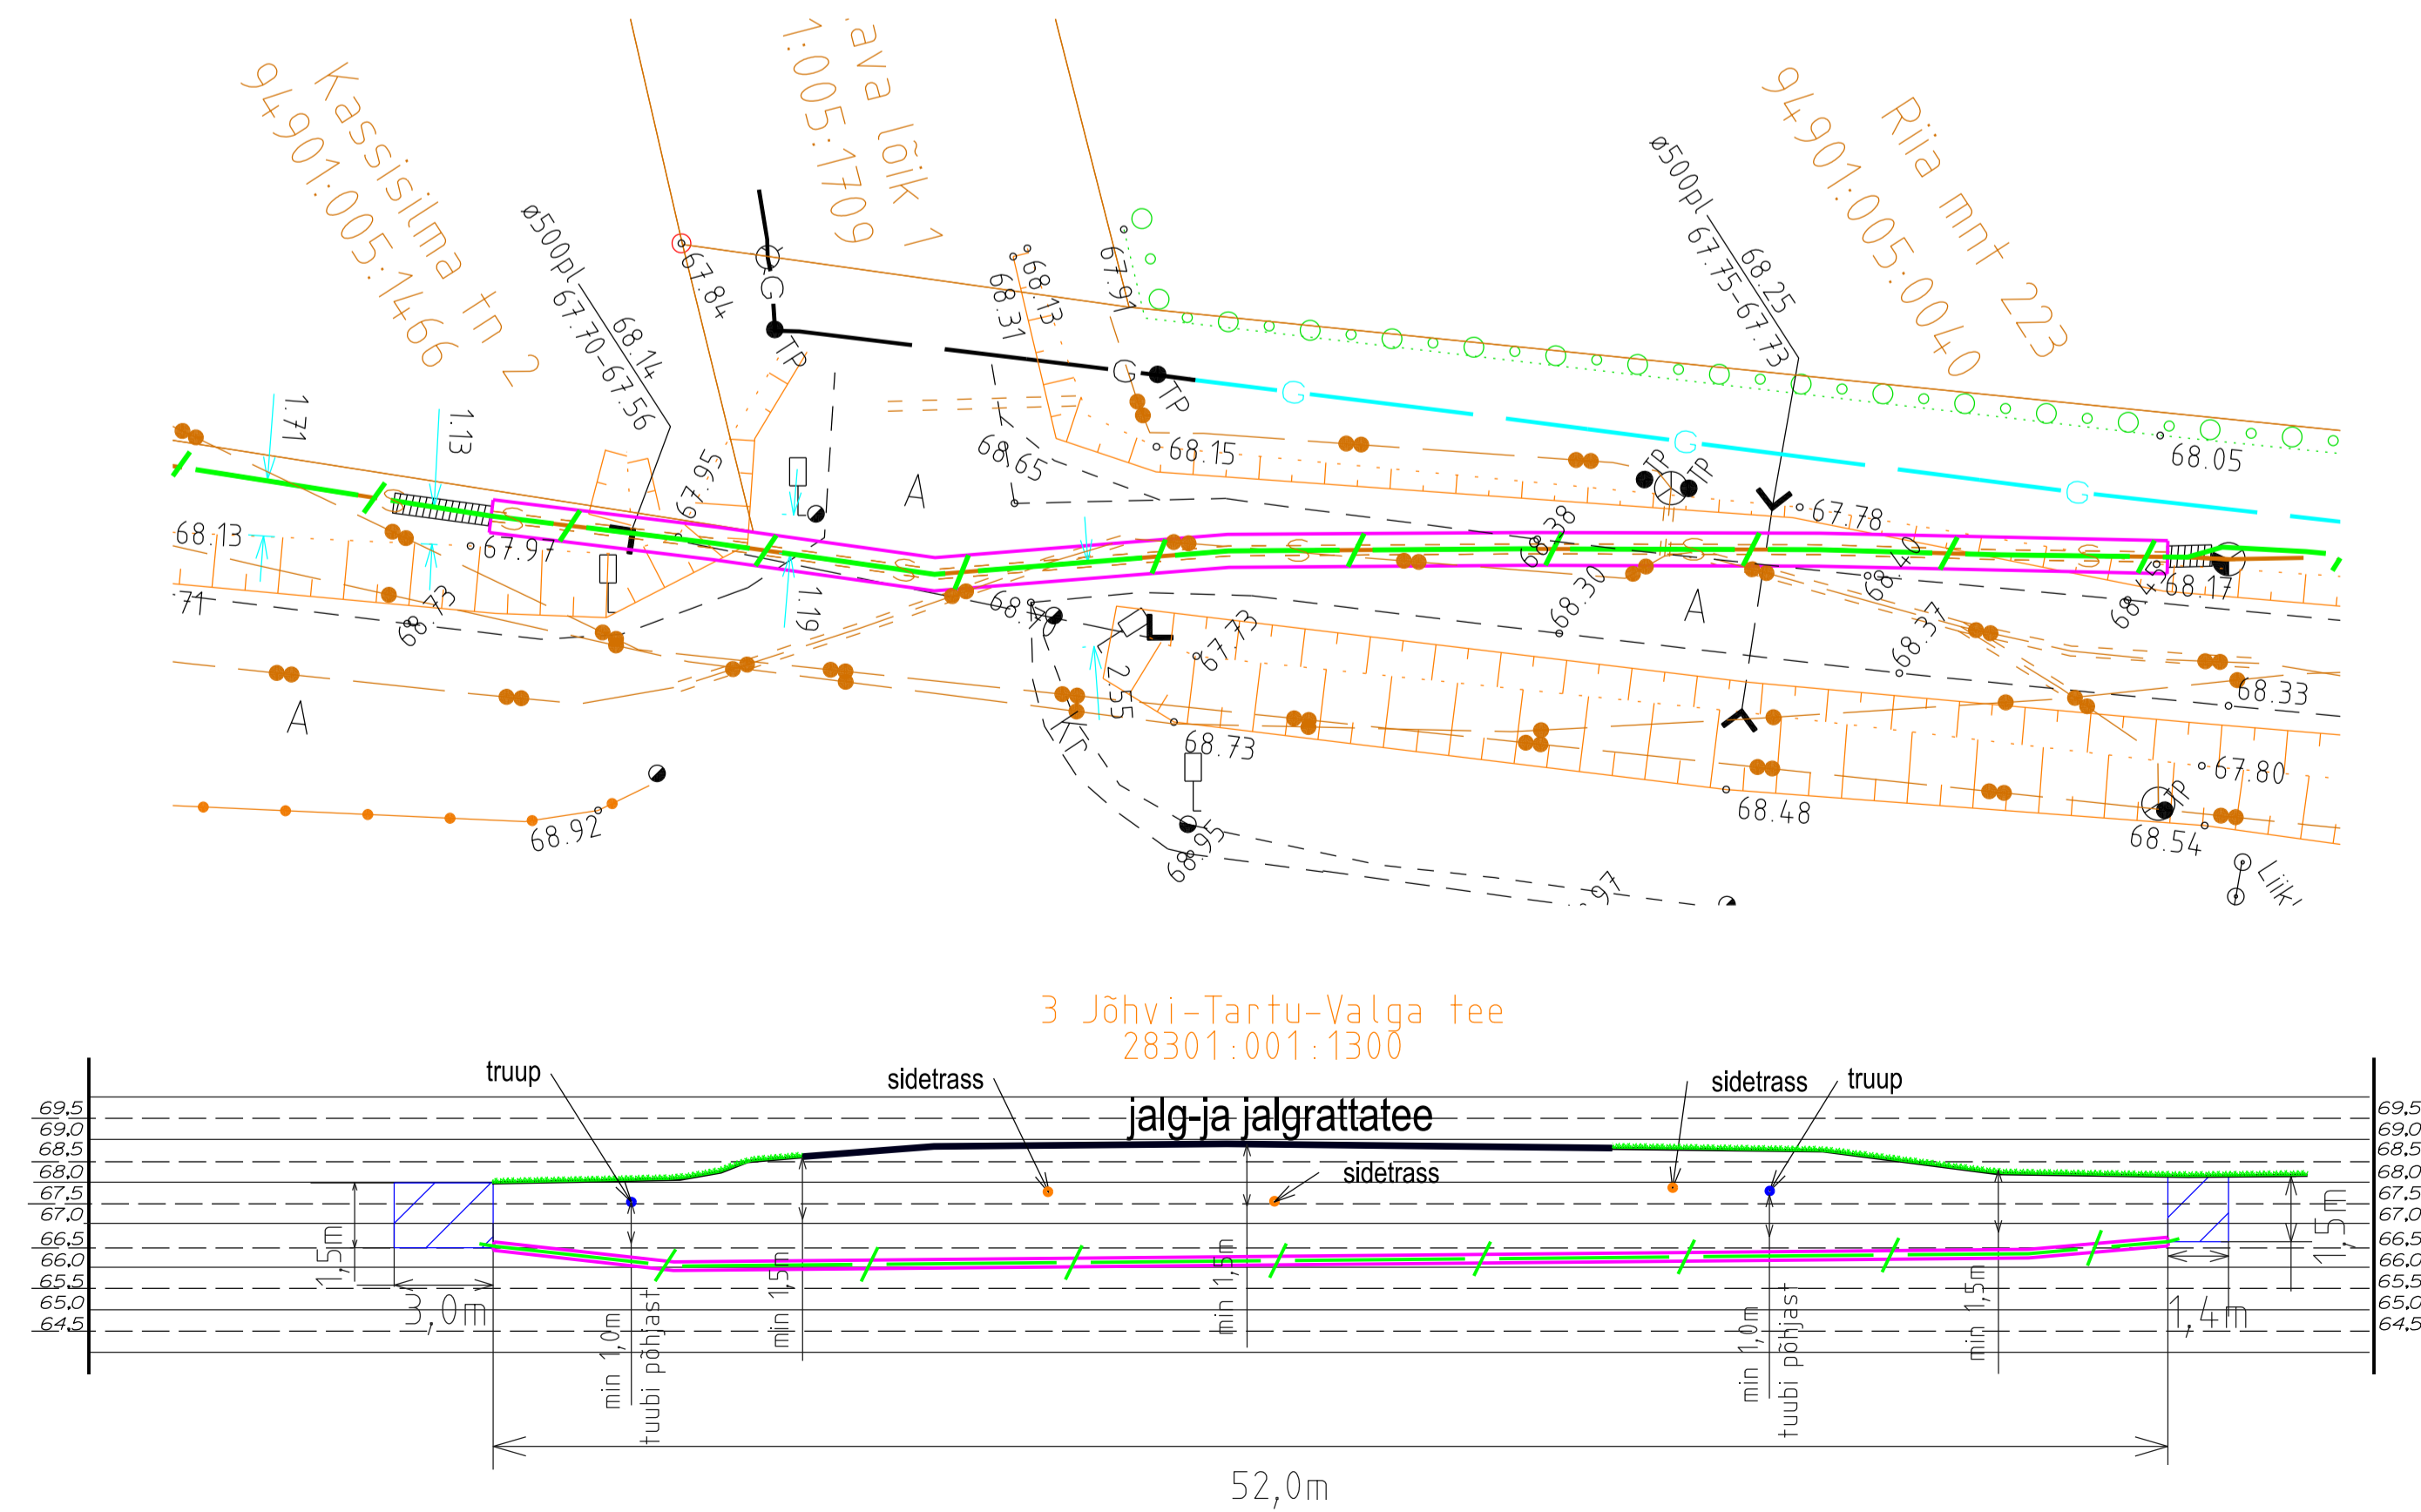

3 Jõhvi-Tartu-Valga tee km 139,10-139,00

3 Jõhvi-Tartu-Valga tee km 139,12-139,17

MTR HALDUSE OÜ <small>info@mtrhaldus.eu</small>		TELLUJA Ränifi OÜ		
KLUPÄEV 01.04.2026		NIMETUS Tartumaa Kambja vald Räni alevik Tulesäde	FAIL P0526_ristlõige.dgn	FORMAAT A1
PROJEKT K.Mälton			JOOJAS Ristlõige jalg- ja jalgrattateega	LEHT 02
			TÖÖ NUMBER P05-26	