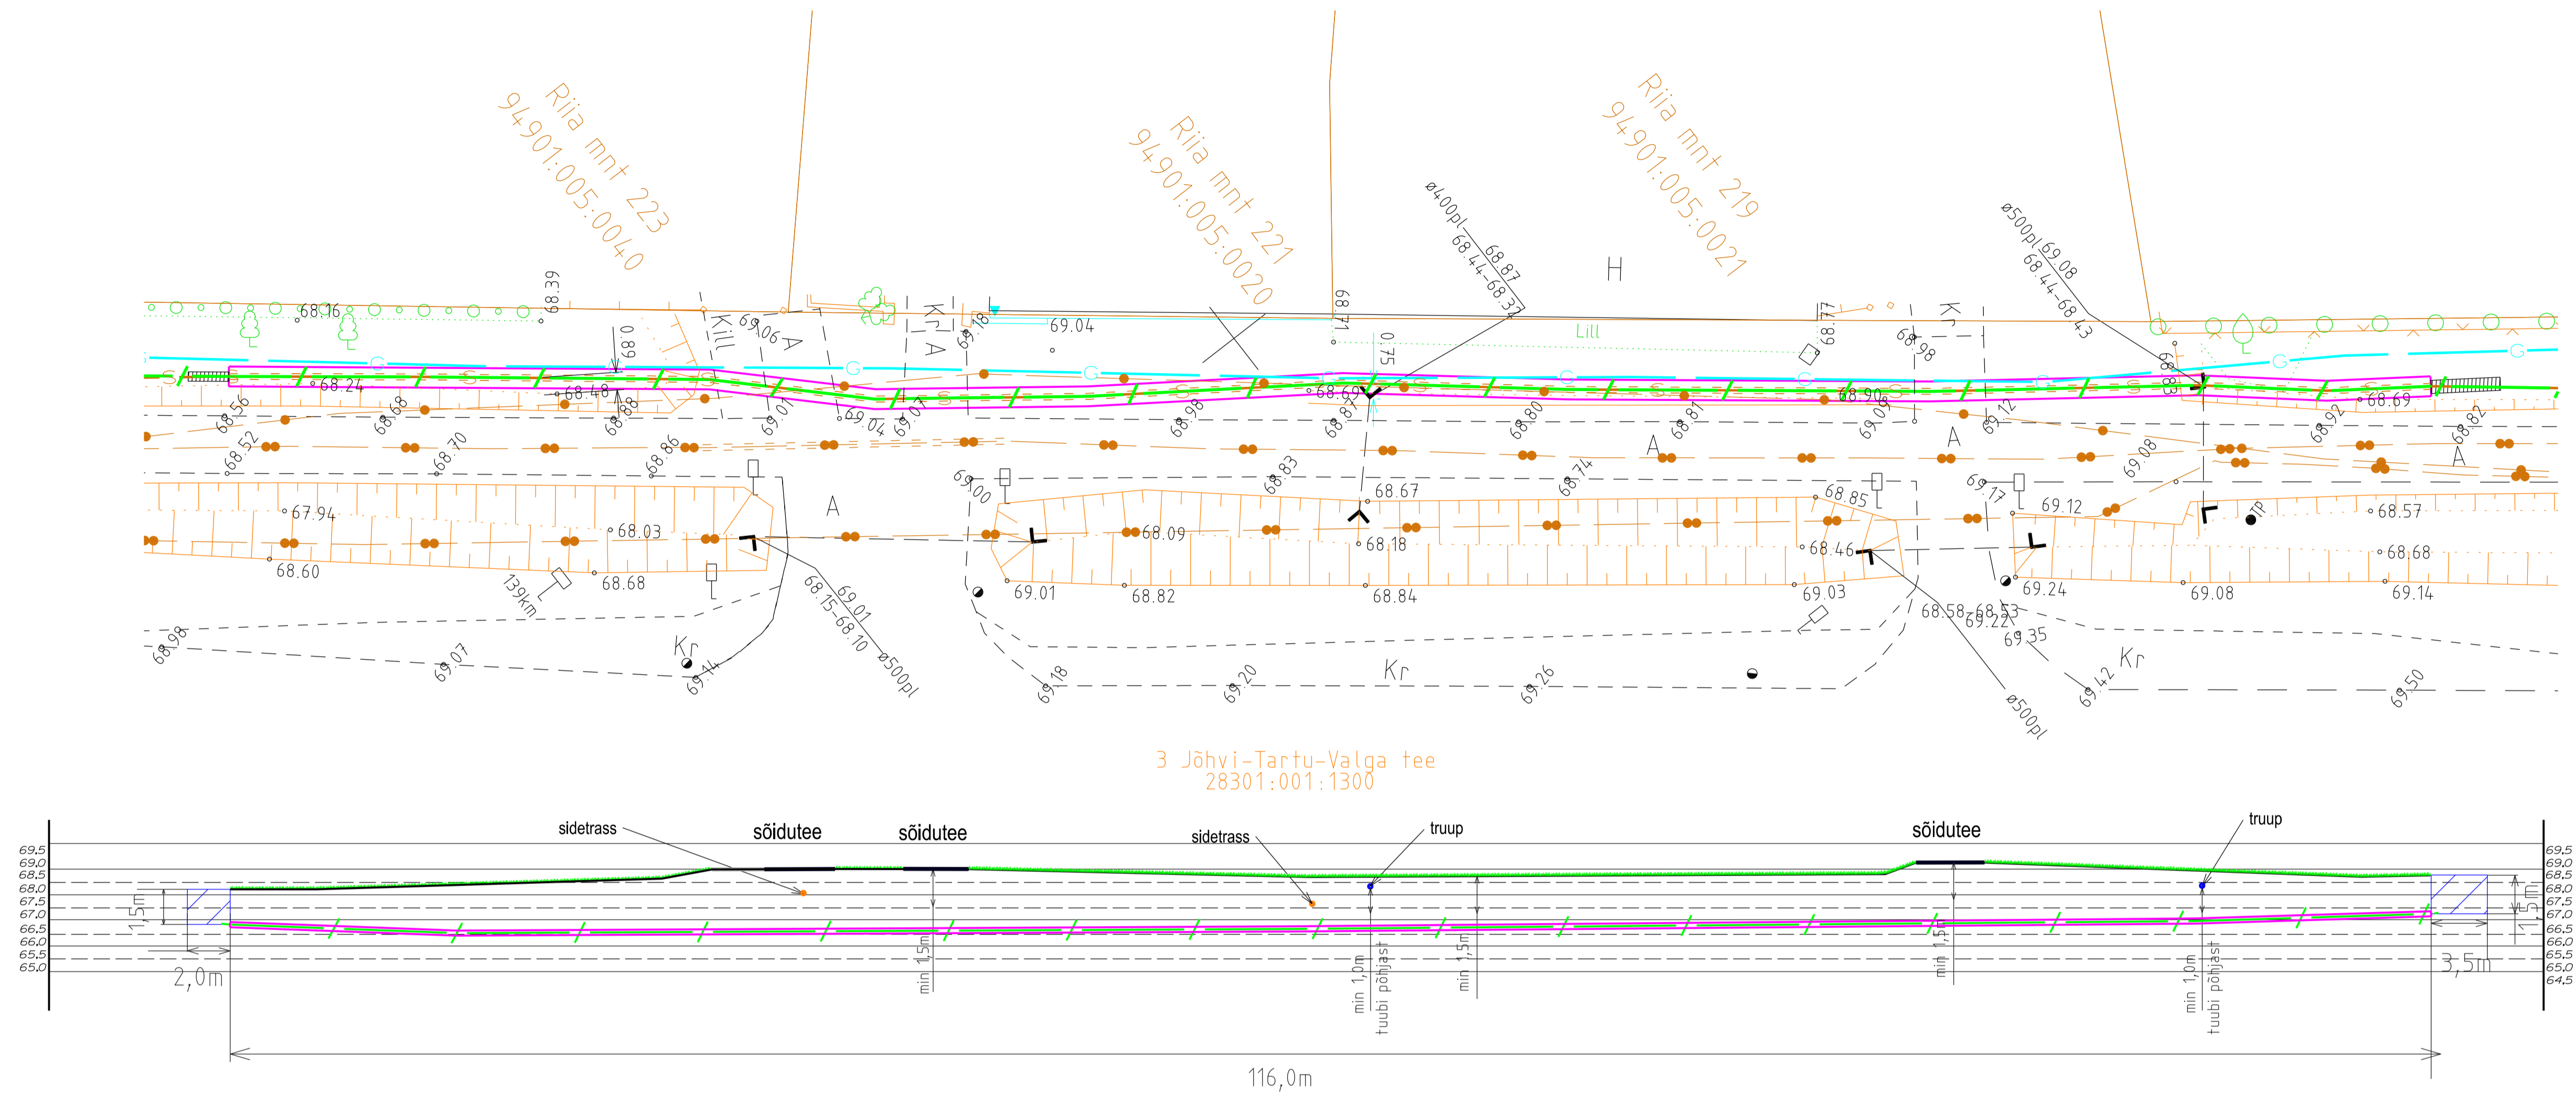

3 Jõhvi-Tartu-Valga tee km 139,10-139,00

3 Jõhvi-Tartu-Valga tee km 139,12-139,17

MTR HALDUSE OÜ <small>info@mtrhaldus.eu</small>		TELLUJA Ränifi OÜ		
KLUPÄEV 01.04.2026		NIMETUS Tartumaa Kambja vald Räni alevik Tulesäde	FAIL P0526_ristlõige.dgn	FORMAAT A1
PROJEKT K.Mälton			JOOJAS Ristlõige jalg- ja jalgrattateega	LEHT 02
			TÖÖ NUMBER P05-26	