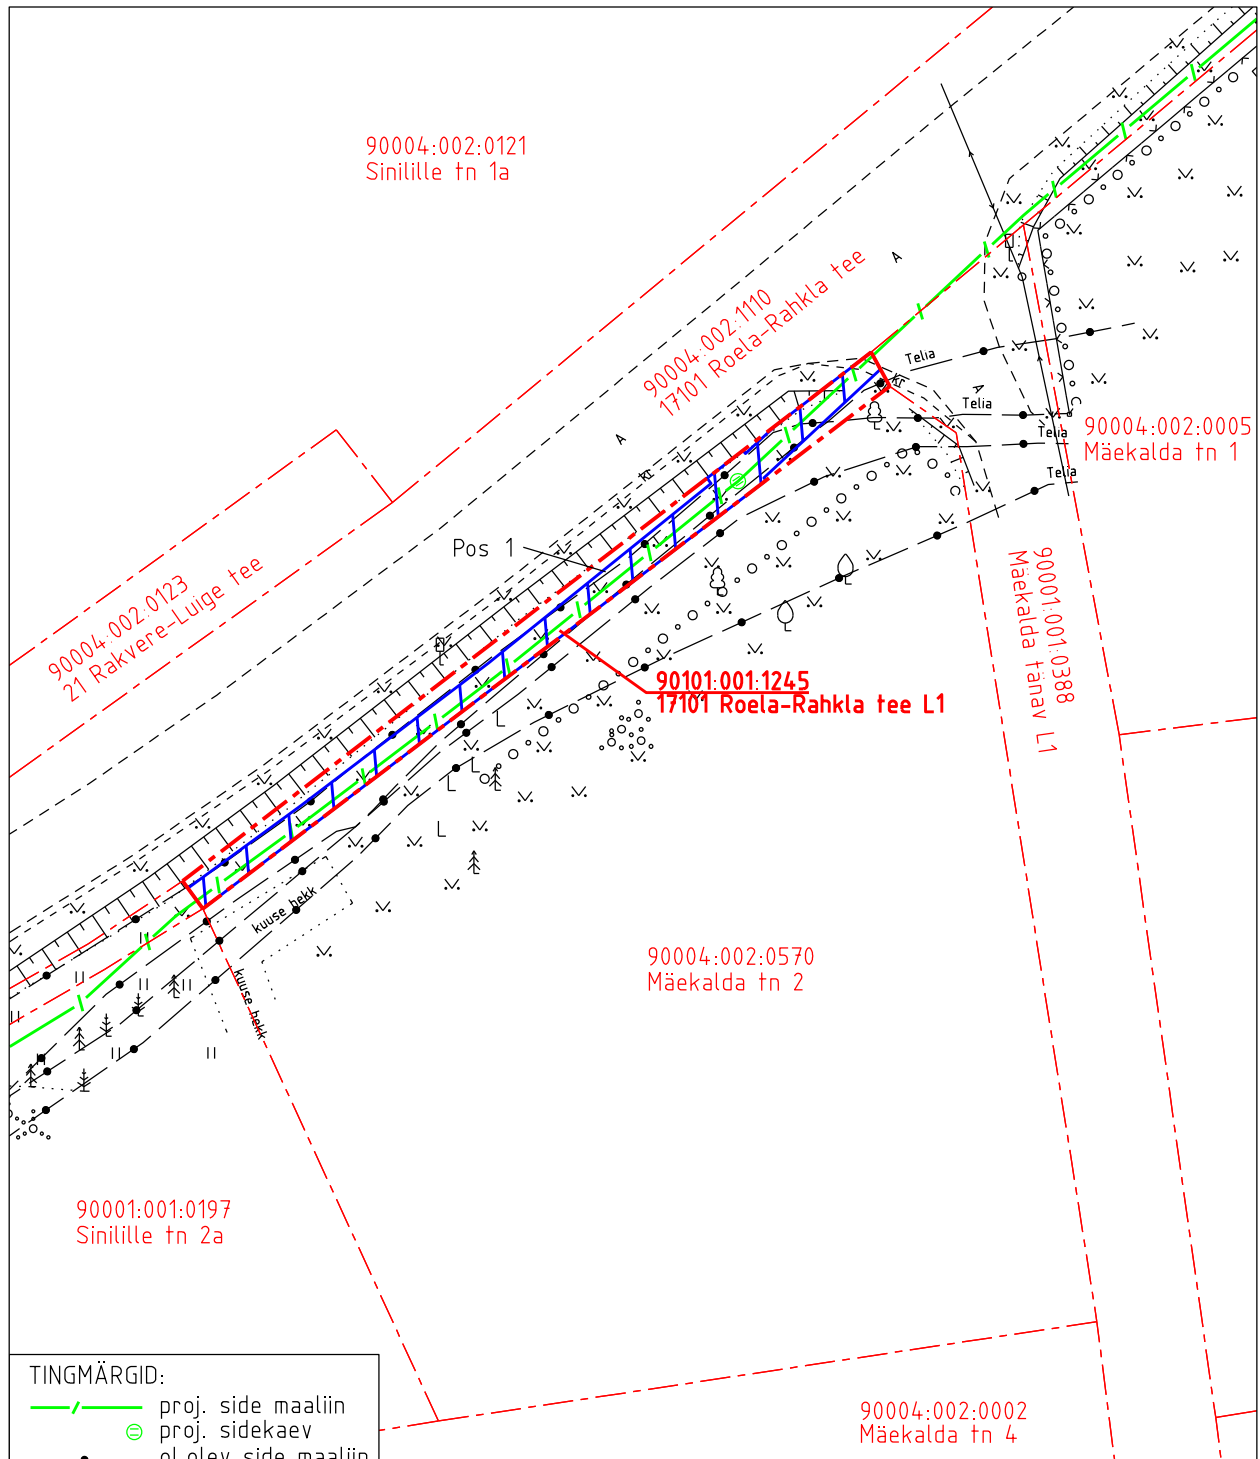

Isikliku kasutusõiguse ala plaan

Kinnistu nimi: 17101 Roela-Rahkla tee L1

Katastritunnus: 90101:001:1245

Asukoht: Roela alevik, Vinni vald, Lääne-Viru maakond

Kirjanurk OÜ töö nr 10097P

Roela alevik, Tartu mnt 9 sideühendus

TINGMÄRGID:

	proj. side maaliin
	proj. sidekaev
	ol.olev side maaliin

IKÕ ala pos nr	Registriososa nr, KV kood	Katastriüksuse tunnus, nimi ja sihtotstarve	Asukoht riigitee suhtes	Ala pindala (m ²)
1	24093850, KV113390	90101:001:1245; 17101 Roela-Rahkla tee L1 transpordimaa	17101 Roela-Rahkla teel kulgemine 1,99-2,04 km'l	97

- Isikliku kasutusõiguse ala pindala kokku ligikaudu 97 m²
- Koormatava katastriüksuse piir
- Katastriüksuste piirid

Plaan 1-1
M 1:500

Koostaja:
OÜ Kirjanurk