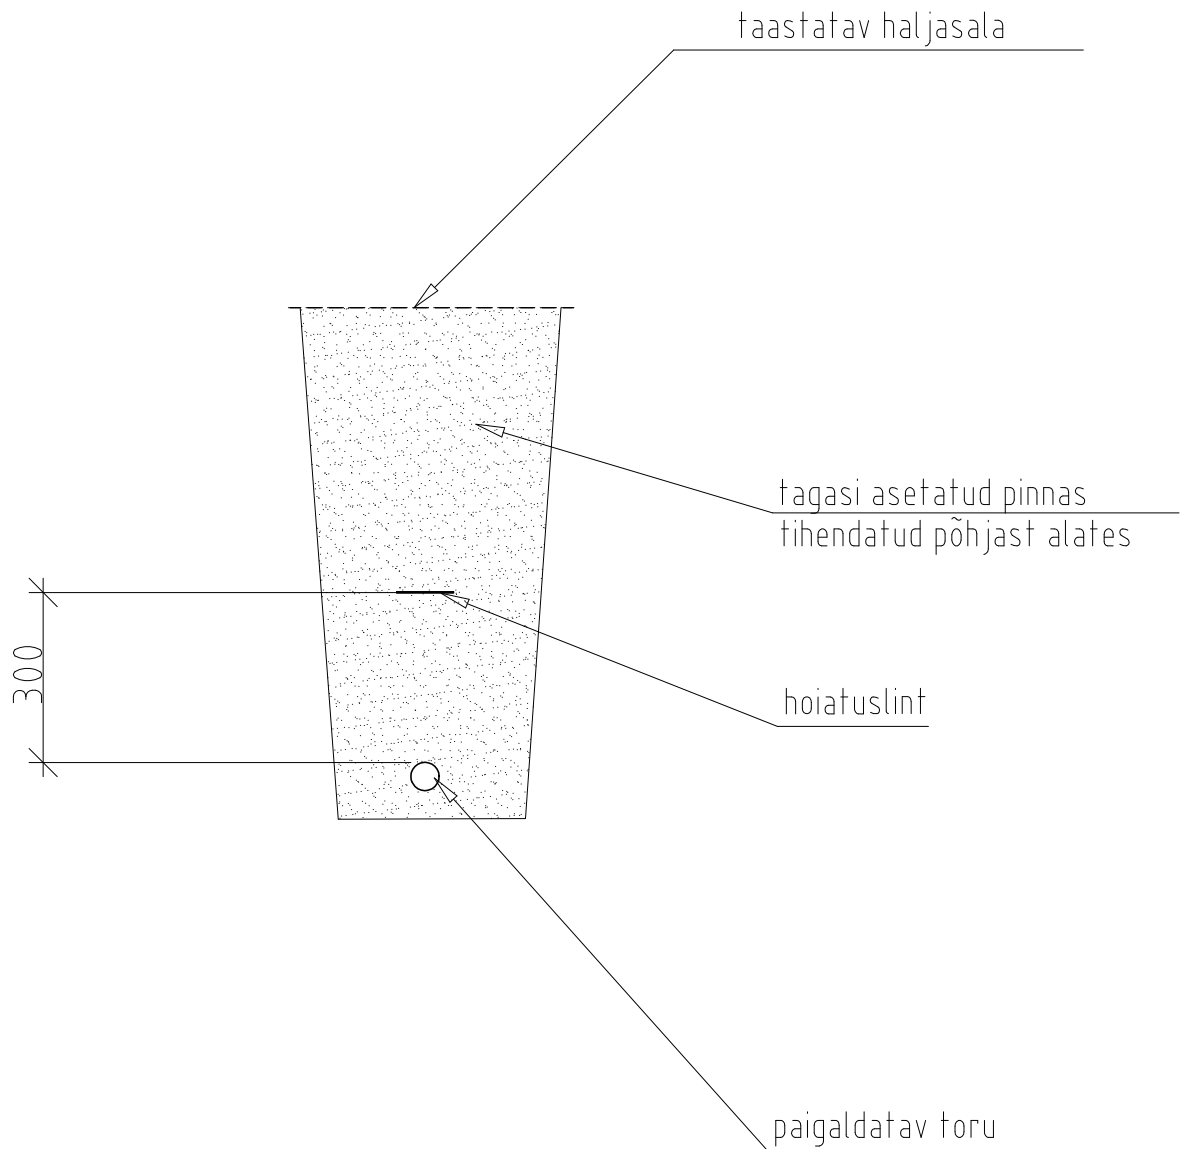

Kaevise tagasitäite lõige Haage tee haljasaladel

NVA lahendused OÜ
 Teaduspargi 9, Tartu
 Tel. 56500032
 Registrikood: 14497961
 MTR registreeringu nr. FPR000499

OBJEKT	SIDETRASS		
	Age tee 1, Kõivuküla, Kastre vald, Tartu maakond		
JOONIS	Kaevise tagasitäite lõige Haage teel		MASTAAP
TELLJA	---		
ALUS	PROJ.	Jan Suuvere	ALLKIRI
	KONTR.		ALLKIRI
VALDKOND	EHITUSJÄRK		STADIUM
	TÖÖ NR 2371		Tööprojekt
FAIL	KUUPÄEV 29.11.2023		JOOINISE NR 6-02
	2371_TP_EN-6-02_taatamisloige2.dwg		MUUDATUS 0