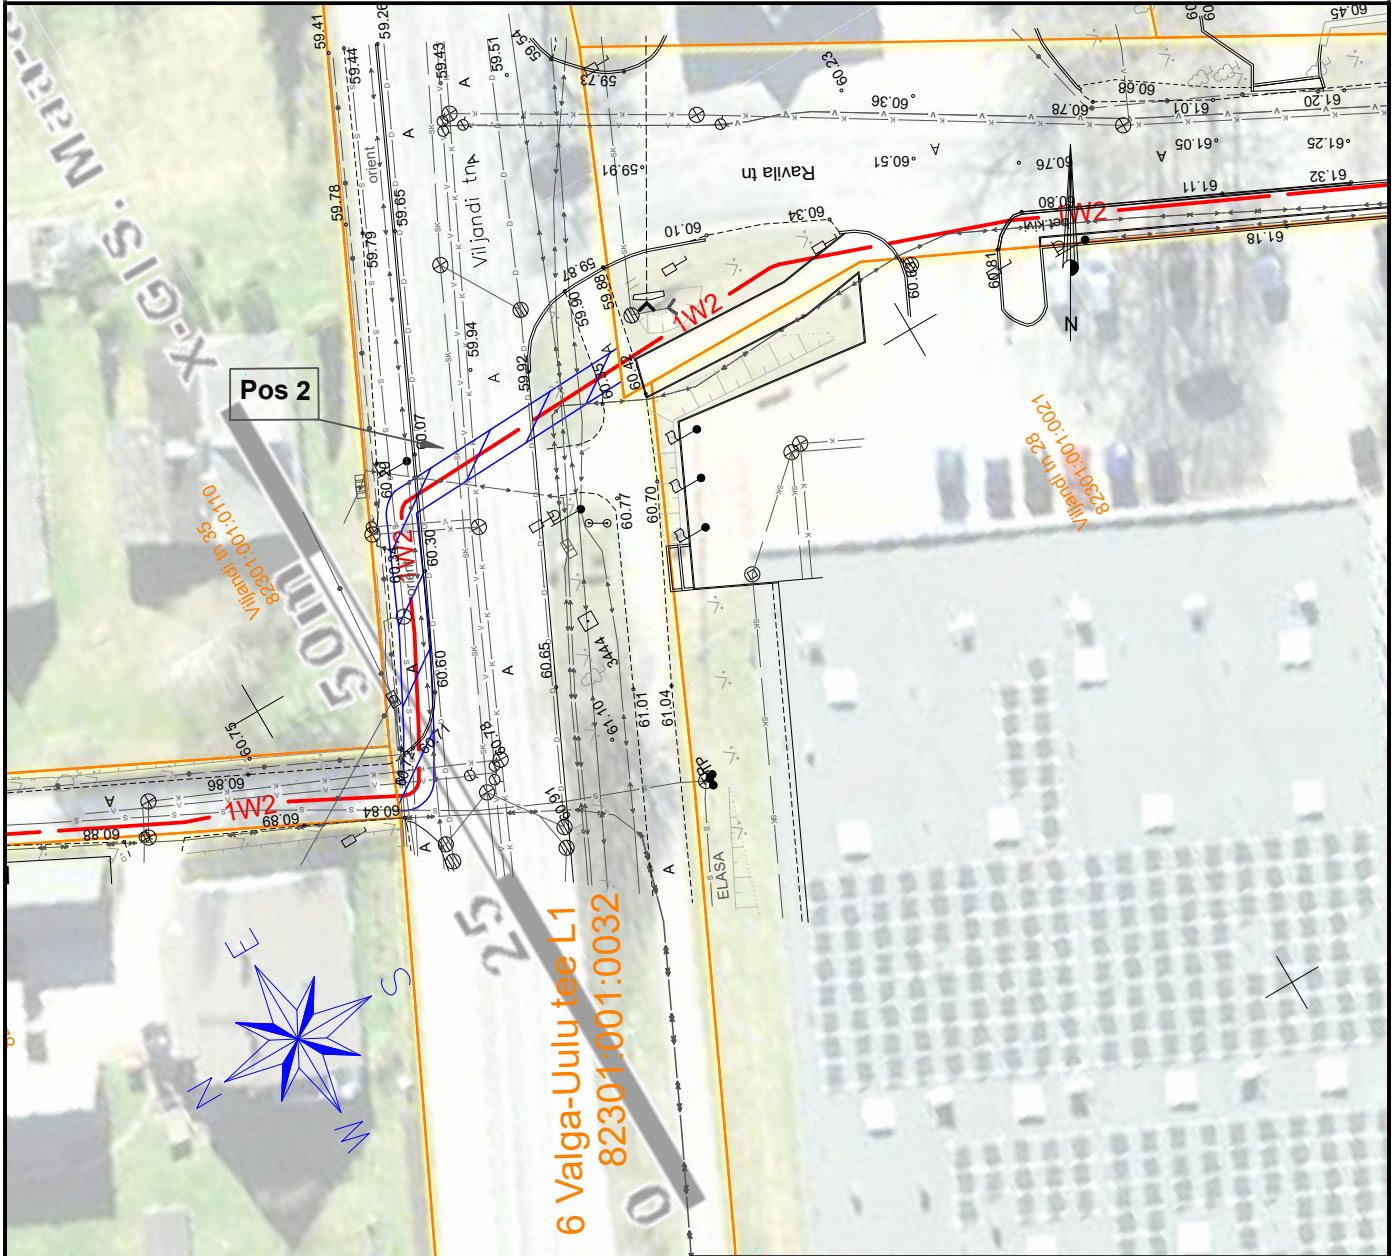

Isikliku kasutusõiguse seadmise plaan

IKÕ ala Pos nr (plaanil)	Kinnistu registriosa nr	Katastriüksuse tunnus, nimi ja sihtotstarve	IKÕ ala pindala m ²
Pos 1	6018550	82301:001:0032 6 Valga-Uulu tee L1 transpordimaa	3

Tingmärgid	
	proj. 10 kV maakaabelliin
	katasripiir
	kasutusõiguse ala

Projekti nimetus / asukoht Puiestee tn 1 PK suurendamine ja PK jaotamine 1. etapp. Tõrva linn, Tõrva vald, Valga maakond.			Töö nr LC0543
Koostaja h.vissel@leonhard-weiss.com	Möötkava 1:500	Leht / formaat 1 / A4	Kuupäev 16.05.2024

Isikliku kasutusõiguse seadmise plaan

IKÕ ala Pos nr (plaanil)	Kinnistu registriosa nr	Katastriüksuse tunnus, nimi ja sihtotstarve	IKÕ ala pindala m ²
Pos 2	6018550	82301:001:0032 6 Valga-Uulu tee L1 transpordimaa	75

Tingmärgid

- 1W2 — proj. 10 kV maakaabelliin
- katasripiir
- kasutusõiguse ala

Projekti nimetus / asukoht <i>Puiestee tn 1 PK suurendamine ja PK jaotamine 1. etapp. Tõrva linn, Tõrva vald, Valga maakond.</i>			Töö nr <i>LC0543</i>
Koostaja <i>h.vissel@leonhard-weiss.com</i>	Möötkava <i>1:500</i>	Leht / formaat <i>2 / A4</i>	Kuupäev <i>16.05.2024</i>