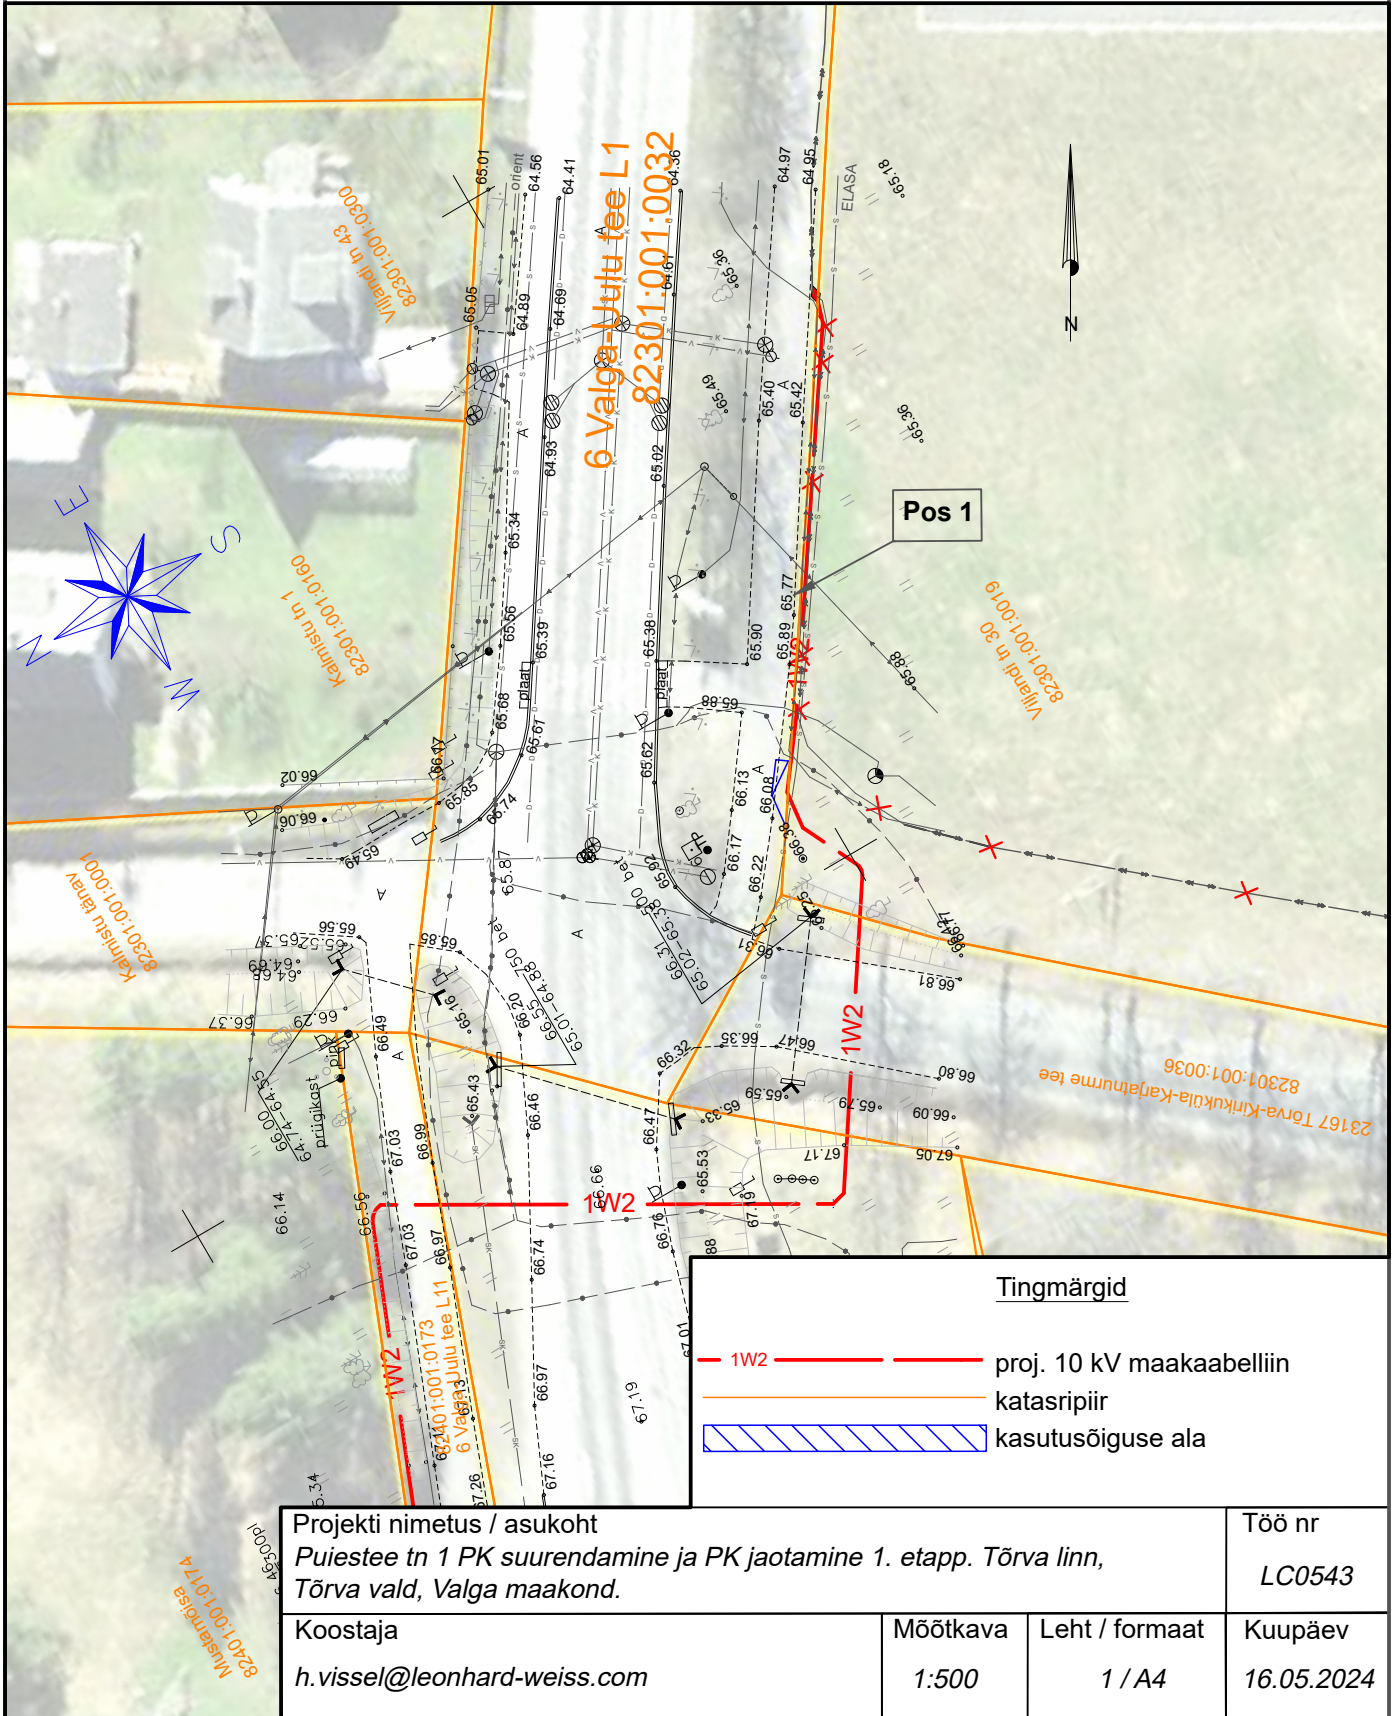

Isikliku kasutusõiguse seadmise plaan

IKÕ ala Pos nr (plaanil)	Kinnistu registriosa nr	Katastriüksuse tunnus, nimi ja sihtotstarve	IKÕ ala pindala m ²
Pos 1	6018550	82301:001:0032 6 Valga-Uulu tee L1 transpordimaa	3

Tingmärgid	
	proj. 10 kV maakaabelliin
	katasripiir
	kasutusõiguse ala

Projekti nimetus / asukoht Puiestee tn 1 PK suurendamine ja PK jaotamine 1. etapp. Tõrva linn, Tõrva vald, Valga maakond.			Töö nr LC0543
Koostaja h.vissel@leonhard-weiss.com	Möötkava 1:500	Leht / formaat 1 / A4	Kuupäev 16.05.2024

Isikliku kasutusõiguse seadmise plaan

IKÕ ala Pos nr (plaanil)	Kinnistu registriosa nr	Katastriüksuse tunnus, nimi ja sihtotstarve	IKÕ ala pindala m ²
Pos 2	6018550	82301:001:0032 6 Valga-Uulu tee L1 transpordimaa	75

Tingmärgid

- 1W2 — proj. 10 kV maakaabelliin
- katasripiir
- kasutusõiguse ala

Projekti nimetus / asukoht <i>Puiestee tn 1 PK suurendamine ja PK jaotamine 1. etapp. Tõrva linn, Tõrva vald, Valga maakond.</i>			Töö nr <i>LC0543</i>
Koostaja <i>h.vissel@leonhard-weiss.com</i>	Möötkava <i>1:500</i>	Leht / formaat <i>2 / A4</i>	Kuupäev <i>16.05.2024</i>