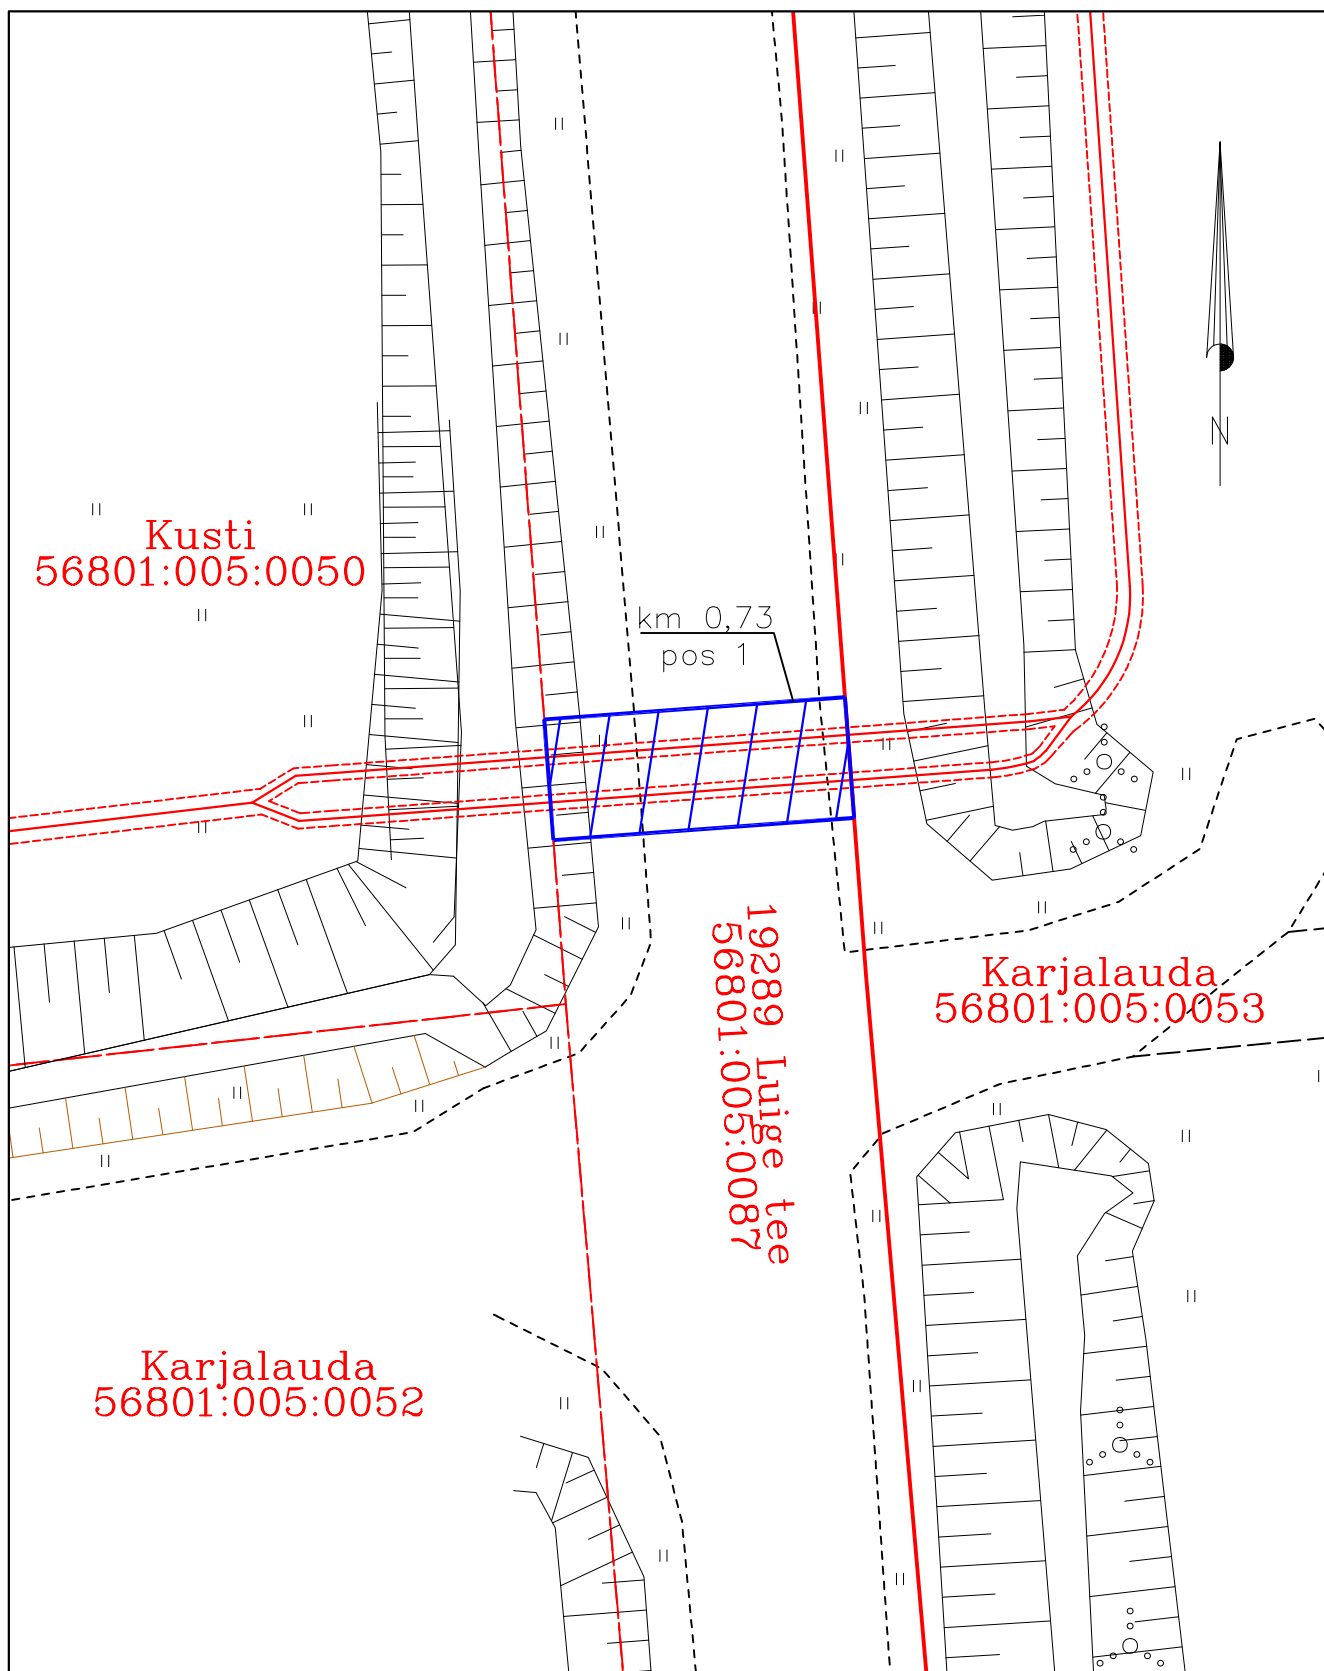

Isikliku kasutusõigusega seadmise ala plaan
Pärnu maakond, Pärnumaa linn, Tammuru küla
19289 Luige tee

Jrk nr	IKÕ ala Pos nr (plaanil) nr	Kinnistu registriosa number	Katastriüksuse tunnus, nimi ja sihtotstarve;	Asukoht riigitee (nr ja nimi) suhtes (lõigu algus ja lõpp km);	Ala pindala ruutmeetrites m ²
1.	Pos 1	8208150	56801:005:0087 19289 Luige tee Transpordimaa	19289 Luige tee km 0,73	40 m ²

Möötkava: M 1:250

- Lepingu objektiks oleva katastriüksuse piir
- Katastriüksuste piirid
- Projekteeritav kaabelliin
- Kasutusõiguse ala