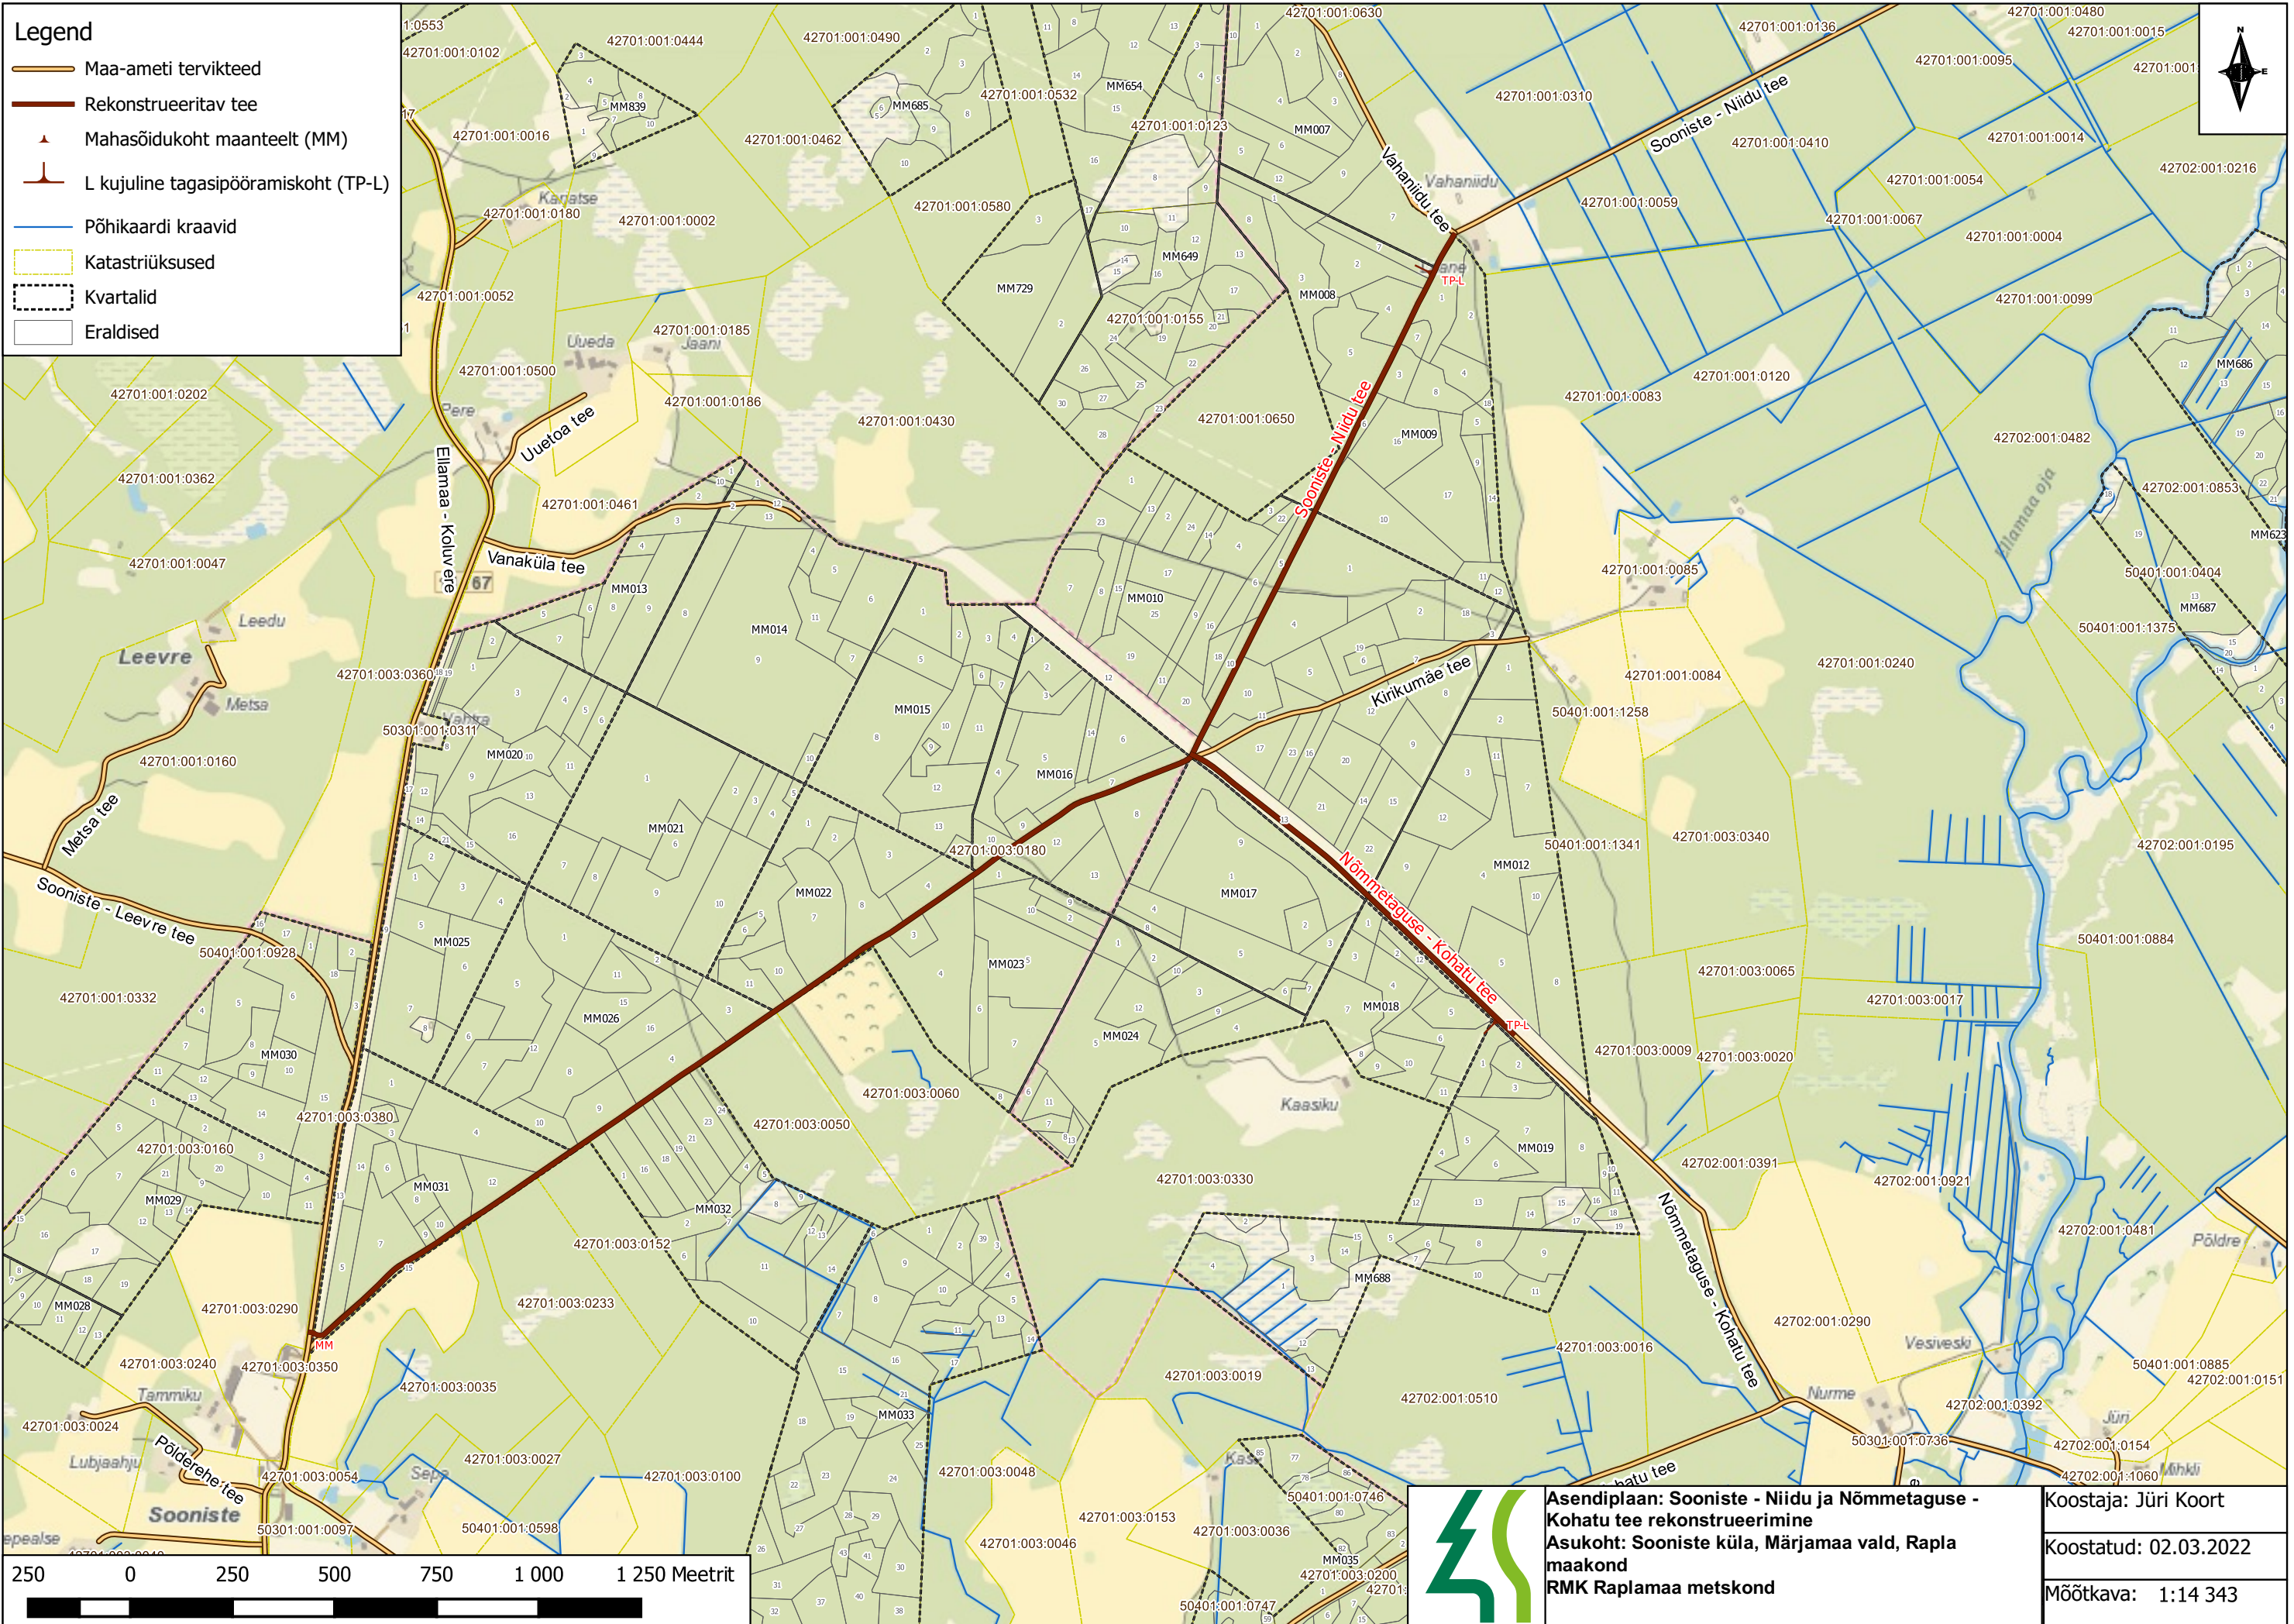

Legend

-  Maa-ameti tervikteed
-  Rekonstrueeritav tee
-  Mahasõidukoht maanteelt (MM)
-  L kujuline tagasipööramiskoht (TP-L)
-  Põhikaardi kraavid
-  Katastriüksused
-  Kvartalid
-  Eraldised

Asendiplaan: Sooniste - Niidu ja Nõmmetaguse - Kohatu tee rekonstrueerimine
Asukoht: Sooniste küla, Märjamaa vald, Rapla maakond
RMK Raplamaa metskond