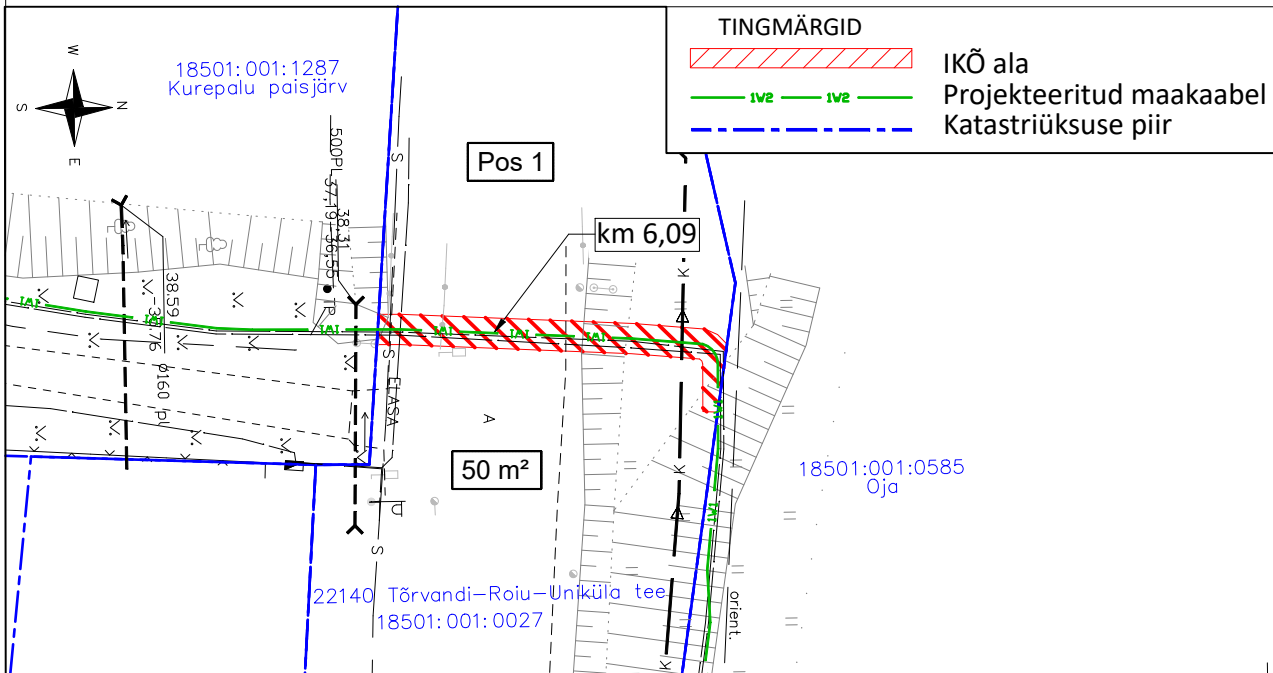

ISIKLIKU KASUTUSÕIGUSE SEADMISE PLAAN

IKÕ ala Pos nr (plaanil)	Kinnistu registriosa nr	Katastriüksuse tunnus, nimi ja sihtotstarve	Asukoht riigitee (nr ja nimi) suhtes (lõigu algus ja lõpp km)	IKÕ ala pindala ruutmeetrites m ²
Pos 1	3195750	18501:001:0027; 22140 Tõrvandi-Roiu-Uniküla tee; transpordimaa	22140 Tõrvandi-Roiu-Uniküla tee ristumine km 6,09	50
Pos 2	3195750	18501:001:0027; 22140 Tõrvandi-Roiu-Uniküla tee; transpordimaa	22140 Tõrvandi-Roiu-Uniküla tee kulgemine 6,56 - 6,63 km	138

Projekti nimi / aadress Punga tee kinnistute liitumine, Haaslava küla, Kastre vald.			Töö nr LC1817
Koostaja Mariliis Kartau	Möötkava M 1:500	Leht / formaat A3	Kuupäev 27.09.2024