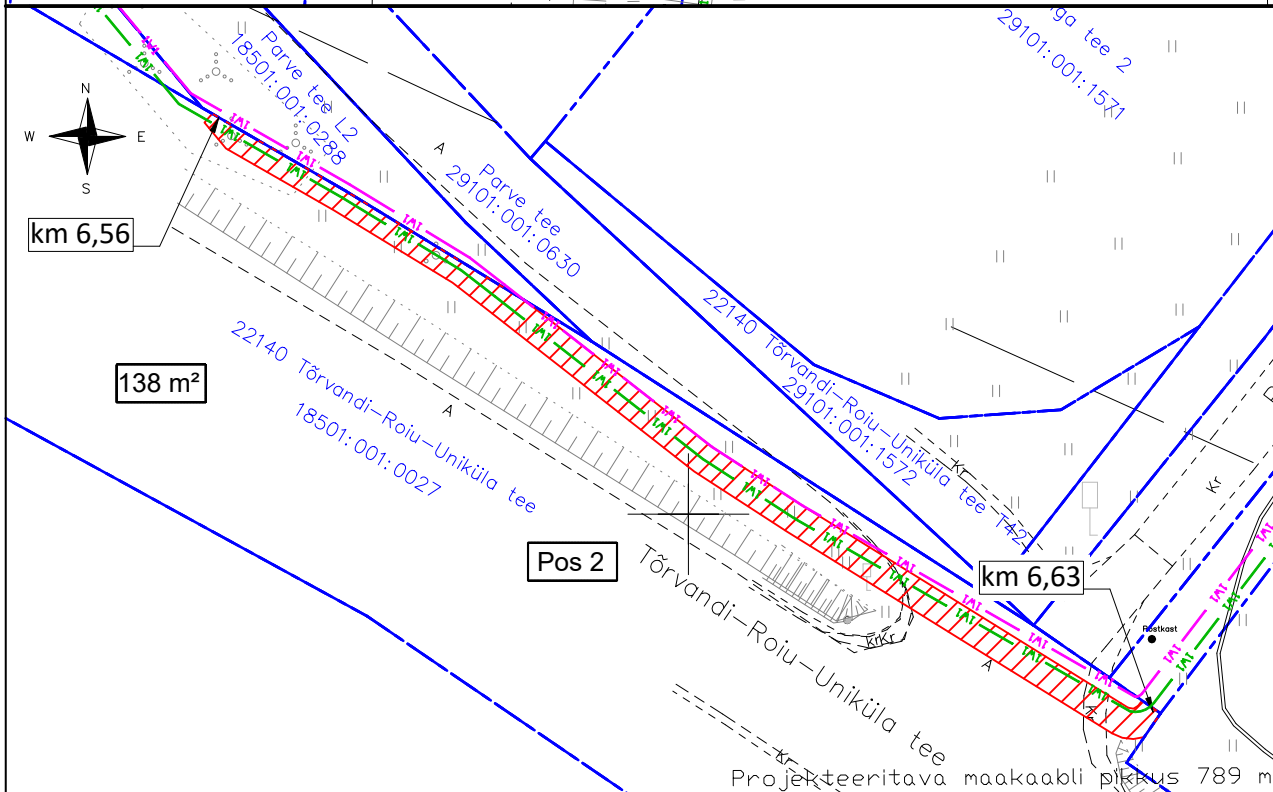

ISIKLIKU KASUTUSÕIGUSE SEADMISE PLAAN

IKÕ ala Pos nr (plaanil)	Kinnistu registriosa nr	Katastriüksuse tunnus, nimi ja sihtotstarve	Asukoht riigitee (nr ja nimi) suhtes (lõigu algus ja lõpp km)	IKÕ ala pindala ruutmeetrites m ²
Pos 1	3195750	18501:001:0027; 22140 Tõrvandi-Roiu-Uniküla tee; transpordimaa	22140 Tõrvandi-Roiu-Uniküla tee ristumine km 6,09	50
Pos 2	3195750	18501:001:0027; 22140 Tõrvandi-Roiu-Uniküla tee; transpordimaa	22140 Tõrvandi-Roiu-Uniküla tee kulgemine 6,56 - 6,63 km	138

Projekti nimi / aadress Punga tee kinnistute liitumine, Haaslava küla, Kastre vald.			Töö nr LC1817
Koostaja Mariliis Kartau	Möötkava M 1:500	Leht / formaat A3	Kuupäev 27.09.2024