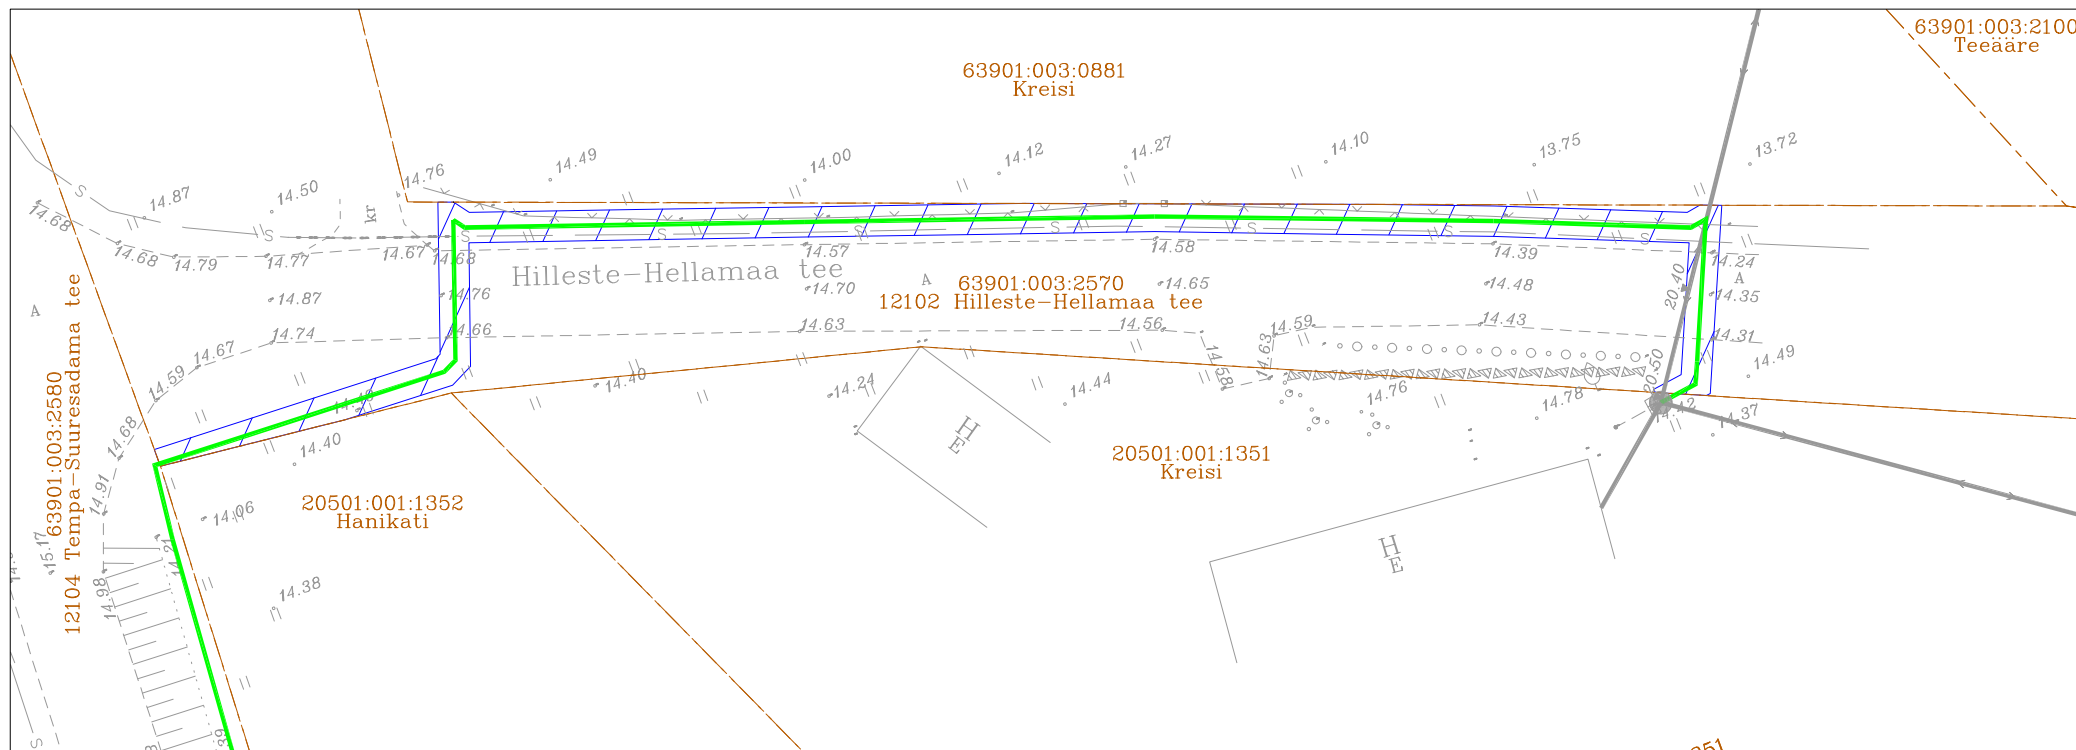

## Passiivse elektroonilise side juurdepääsuvõrgu rajamine Hiiumaal

Töö nr: VT2003

M 1:500 (1 cm = 5 m), A4

12102 Hilleste-Hellamaa tee  
Katastritunnus 63901:003:2570  
Registriosa nr 10488150

### TINGMÄRGID:

- Katastriüksuse piir
- Projekteeritud side maakaabelliin
- Kasutusõiguse ala 243 m<sup>2</sup>

Jrk nr	IKÕ ala Pos nr (plaanil)	Kinnistu registriosa number	Katastriüksuse tunnus, nimi ja sihtotstarve	Asukoht riigitee (nr ja nimi) suhtes (lõigu algus ja lõpp km)	Ala pindala m <sup>2</sup>
1	Pos 1	10488150	12102 Hilleste-Hellamaa tee Katastritunnus 63901:003:2570 Transpordimaa	12102 Hilleste-Hellamaa tee km-l 11,01-11,11	243m <sup>2</sup>