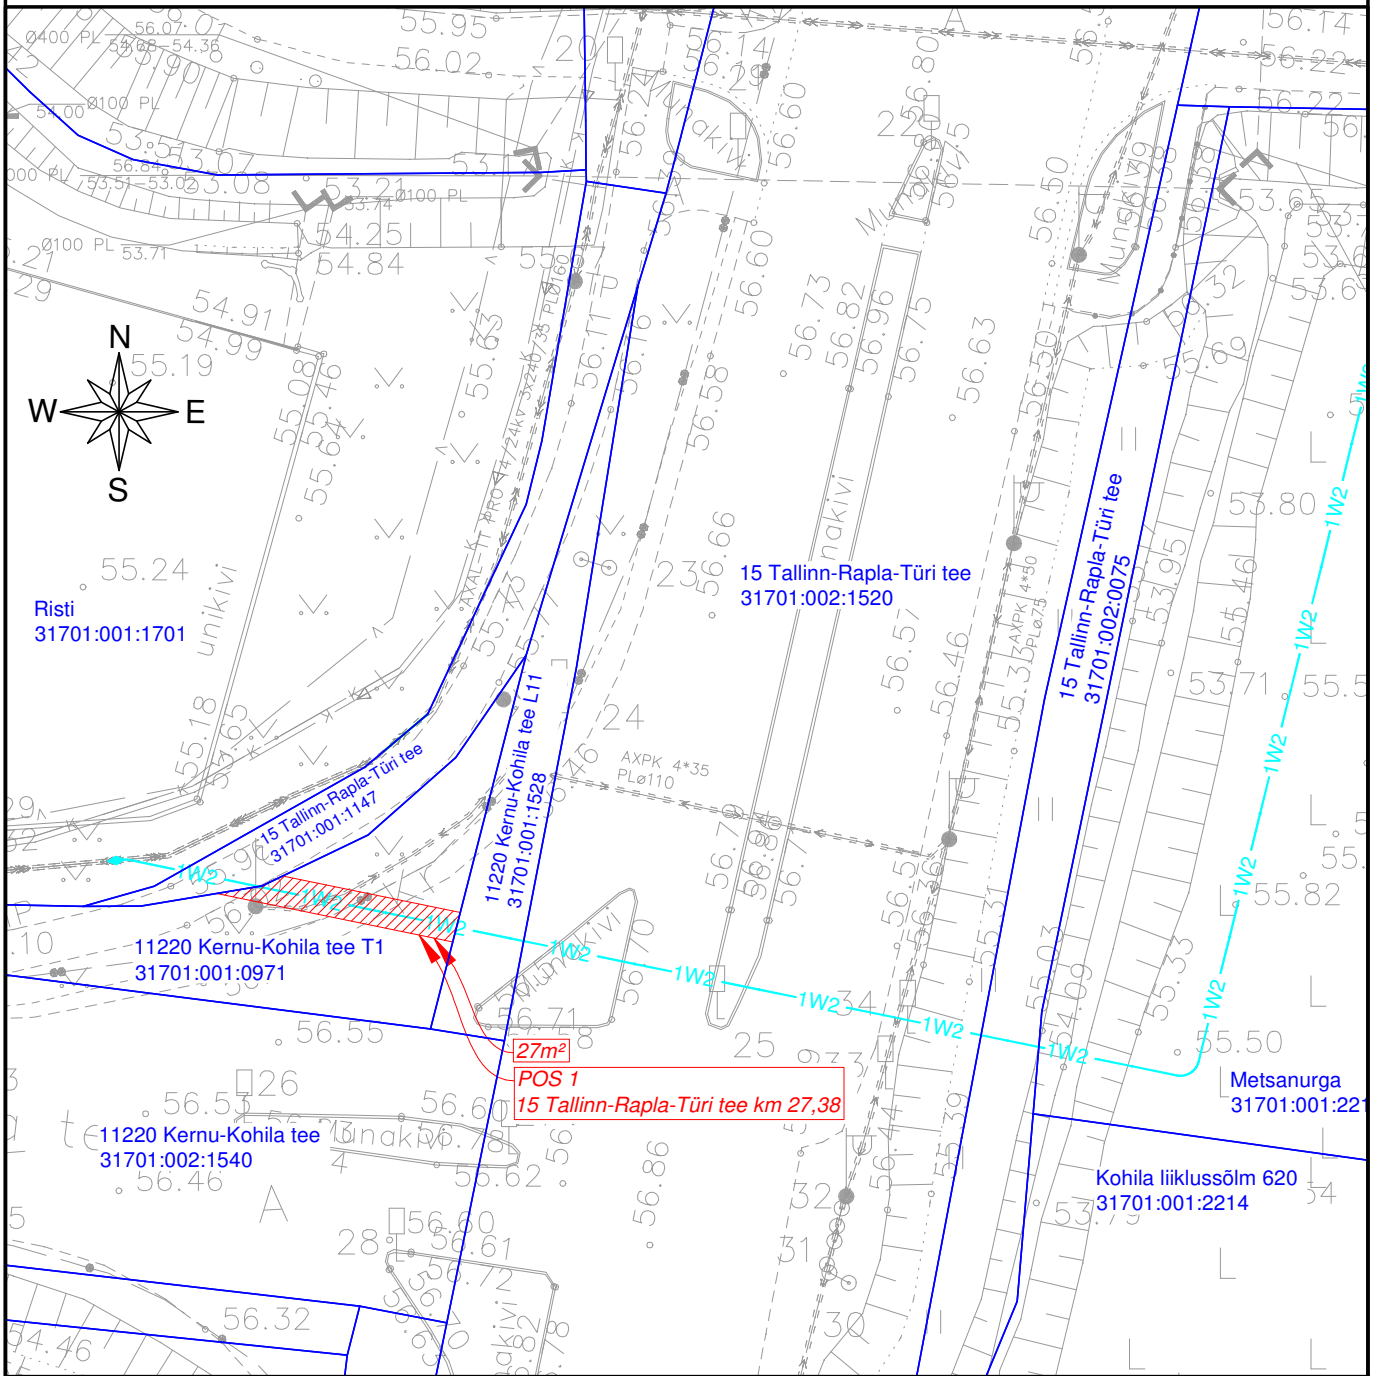

ISIKLIKU KASUTUSÕIGUSE SEADMISE PLAAN NR 4

11220 Kernu-Kohila tee T1 (31701:001:0971)

Urge küla, Kohila vald, Rapla maakond

M 1:500, A4

Jrk nr	IKÕ ala Pos nr (plaanil)	Kinnistu registriosia nr	Katastriüksuse tunnus, nimi ja sihtotstarve	Asukoht riigitee (nr ja nimi) suhtes (lõigu algus ja lõpp km)	Ala pindala ruutmeetrites m ²
1.	POS 1	6022450	31701:001:0971 11220 Kernu-Kohila tee T1 Transpordimaa 100%	Ristumine 15 Tallinn-Rapla-Türi tee km 27,38	27 m ²

- Kasutusõiguse ala
- Katastriüksuse piir
- Projekteeritud tehnovõrk - maa-alune elektrikaabe

Projekt: Elektrivõrgu ümberehitus Saviiri alajaama piirkonnas
 Töö nr: TR1140
 Koostaja: Draftit OÜ