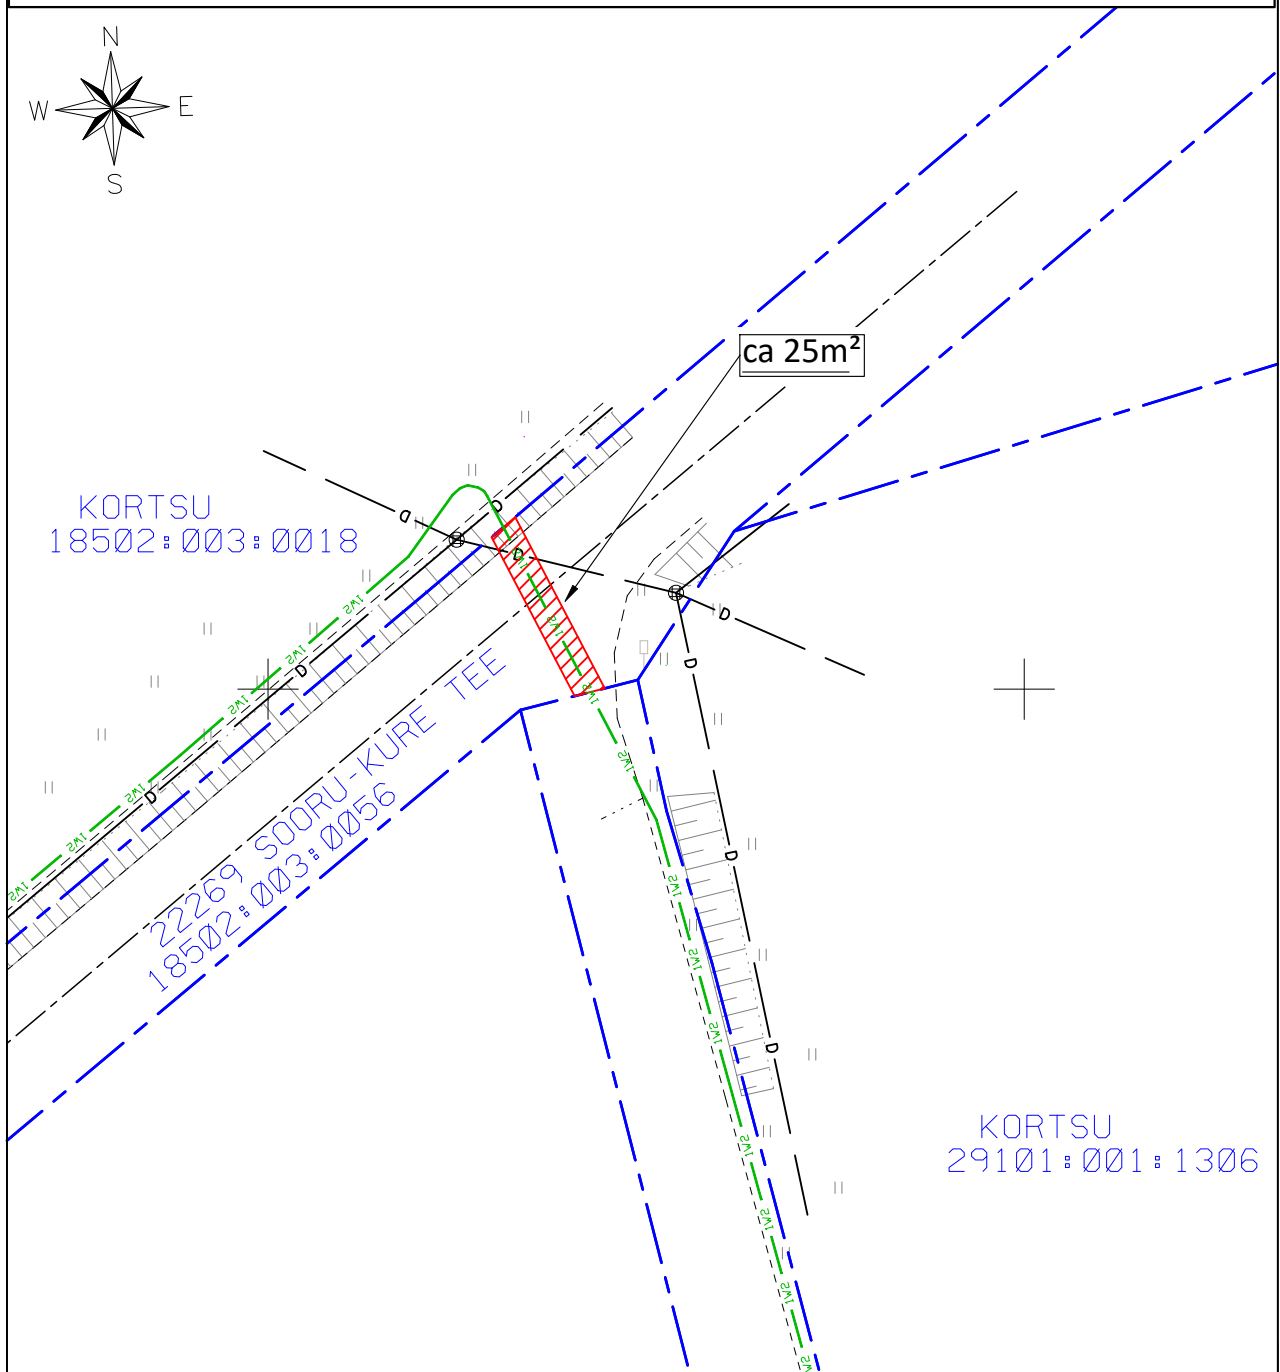

ISIKLIKU KASUTUSÕIGUSE ALA PLAAN

22269 Sooru-Kure tee, Koke küla, Kastre vald, Tartu maakond

KÜ: 18502:003:0056, Registriosa: 3766450

TINGMÄRGID

-  1X2 — Projekteeritud maakaabel
-  — Katastriüksuse piir
-  IKÕ ala

- 1) Kasutusala maakaabelliini korral on 1m kaablist.
- 2) Kasutusõiguse ala suurus 22269 Sooru-Kure tee on 25 m².

Koostas: Aimur Saar
ENERSENSE AS maalepingute sõlmija

M1:500/A4