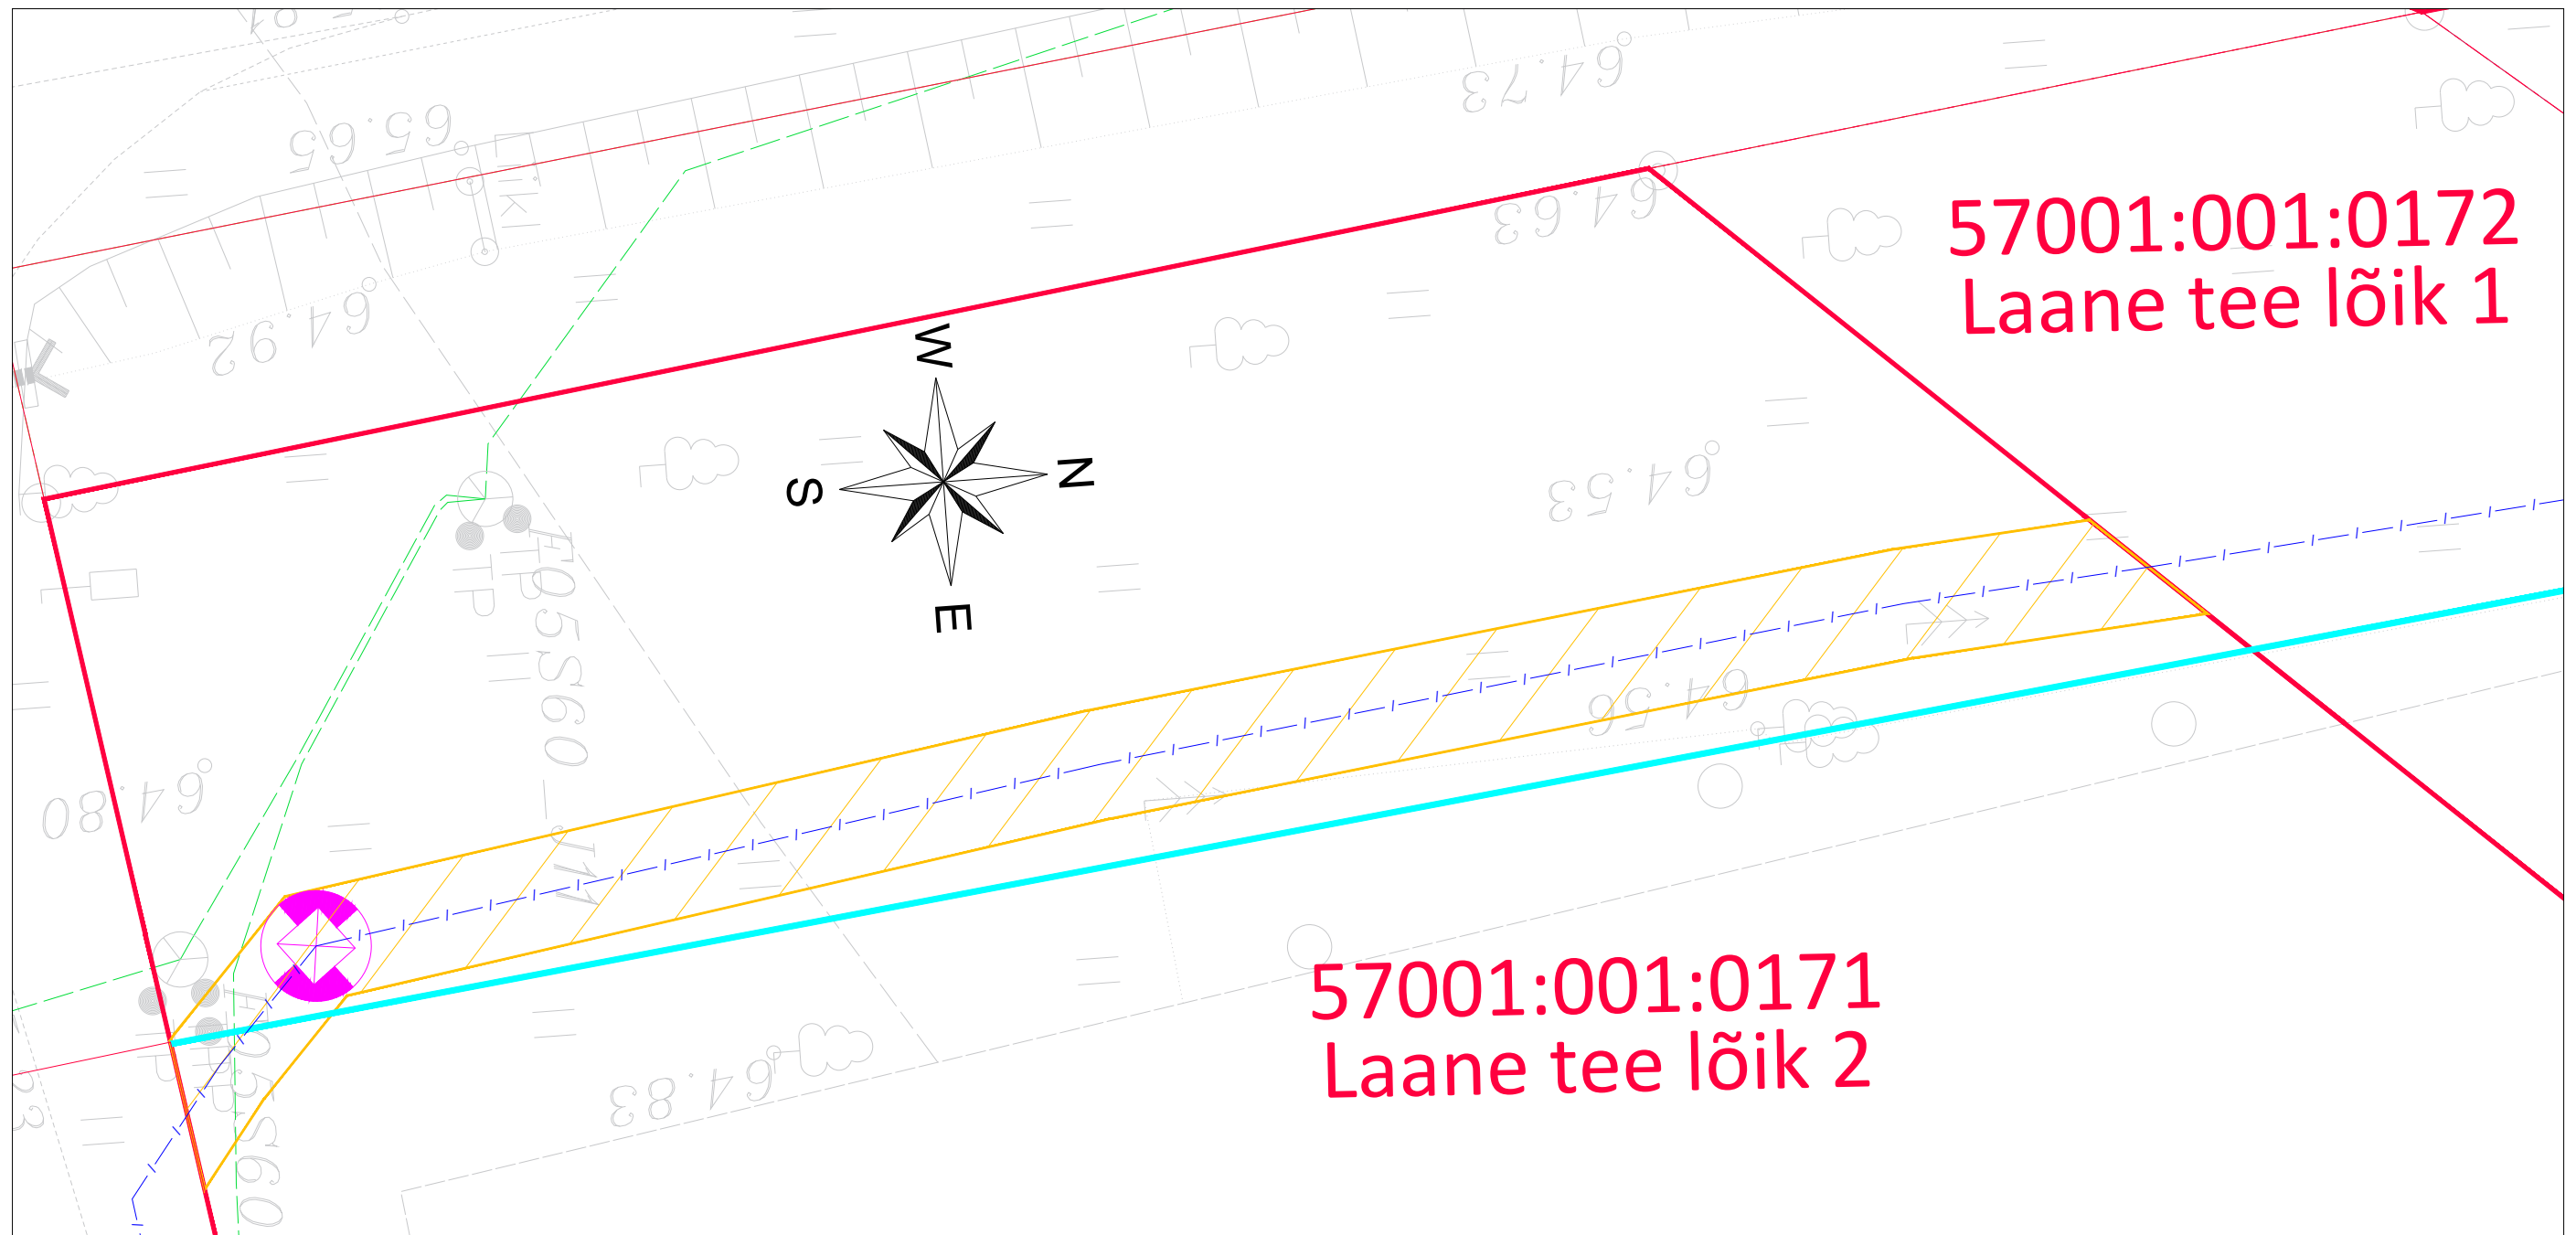

**Koormatava ala asendiplaan**

Kinnistu nimi: Laane tee lõik 2

Katastritunnused: 57001:001:0171

Asukoht: Intsu küla, Viljandi vald, Viljandi maakond

AllSpark OÜ / Enefit Connect OÜ tellimus VT1937

-  Koormatava ala pindala kokku 75 m<sup>2</sup>
-  Katastriüksuse piirid
-  Lepingu objektis oleva katastriüksuse piirid
-  Projekteeritud side maakaabel
-  Eeldatav uus kinnistu piiri paiknemine
-  Projekteeritud plastkaev