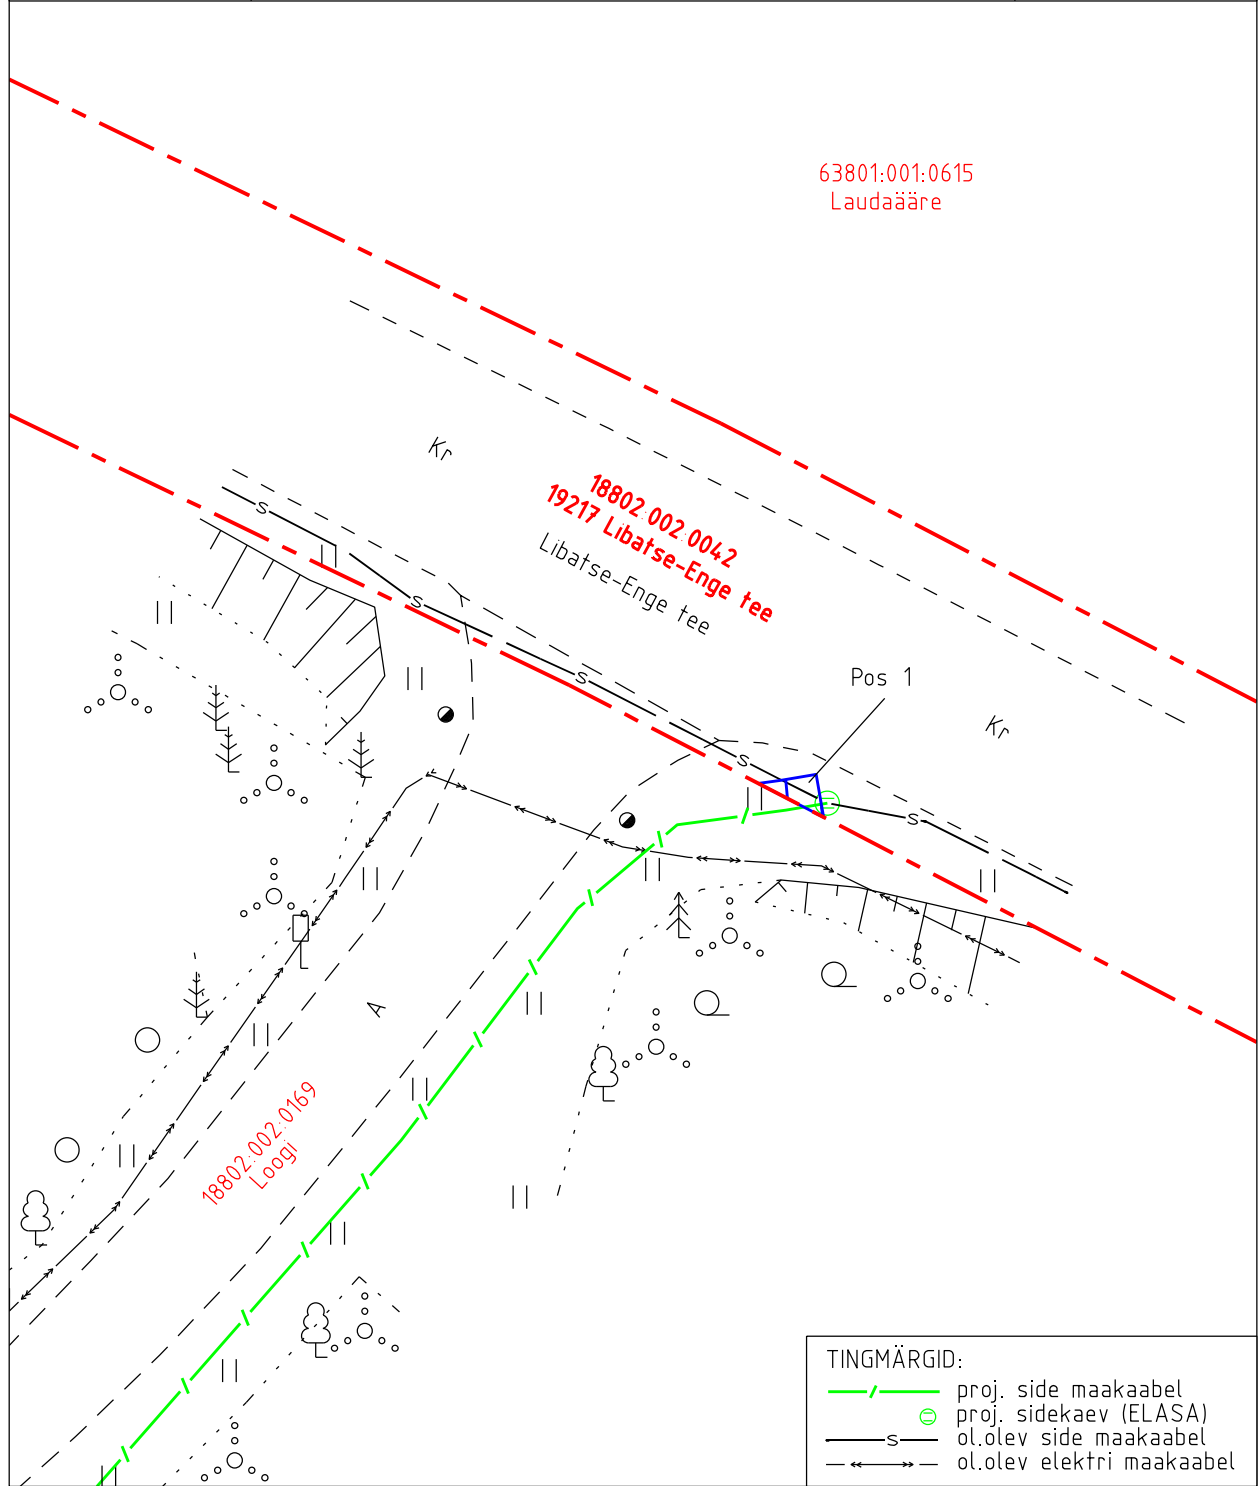

Isikliku kasutusõiguse ala plaan

Kinnistu nimi: 19217 Libatse-Enge tee (KV7080)

Katastritunnus: 18802:002:0042

Asukoht: Enge küla, Põhja-Pärnumaa vald, Pärnu maakond

Kirjanurk OÜ töö nr 8730P

Põhja-Pärnumaa vald Enge küla Loogi Telia sideühendus

IKÕ ala pos nr	Asukoht riigitee 19217 suhtes (lõigu algus ja lõpp km)	Ala pindala (m <sup>2</sup> )
1	kulgemine 4,27 km'l	1

-  Isikliku kasutusõiguse ala pindala kokku ligikaudu 1 m<sup>2</sup>
-  Koormatava katastriüksuse piir
-  Katastriüksuste piirid

Plaan 2-1  
M 1:250

Koostaja:  
OÜ Kirjanurk