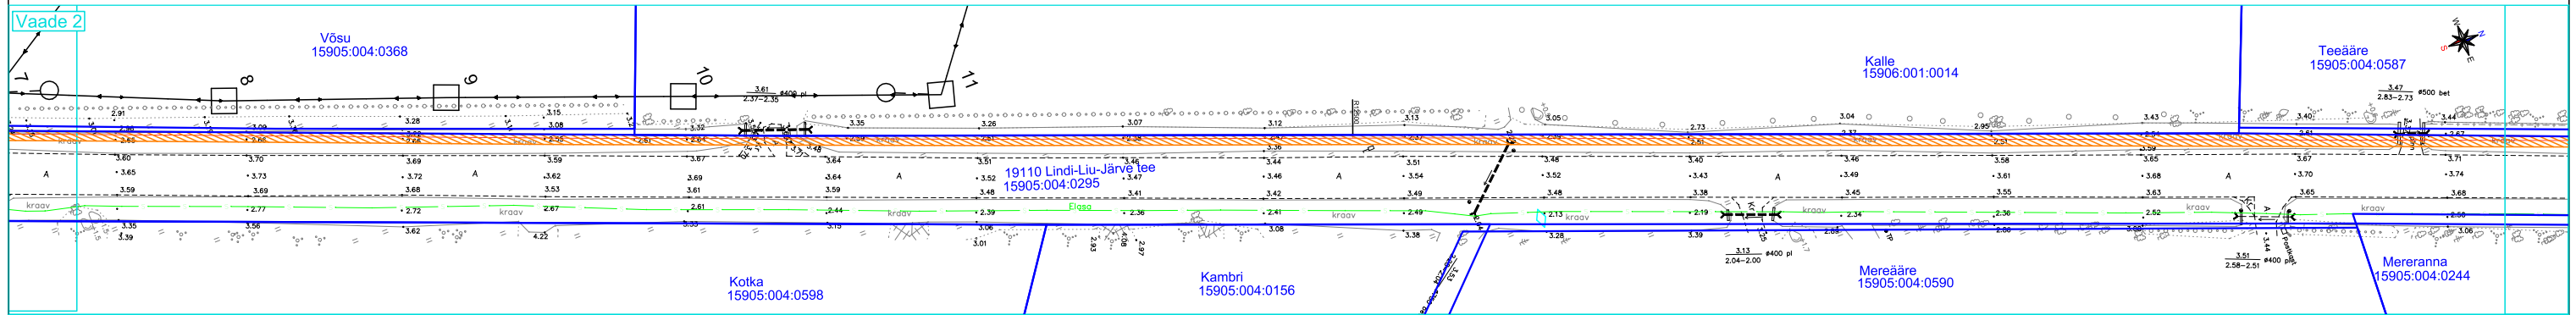

Isikliku kasutusõiguse ala plaan
 19110 Lindi-Liu-Järve tee (km 5,83-6,75), kinnistu r.o. 8706650
 Marksa küla, Pärnu linn, Pärnu maakond
 1:1000 A3

Vaadete paigutus

Tingmärke

- Kasutusõiguse ala ca 1550 m²
- Proj. keskpinge maakaabel
- Proj. madalpinge maakaabel
- Katastriüksuse piir