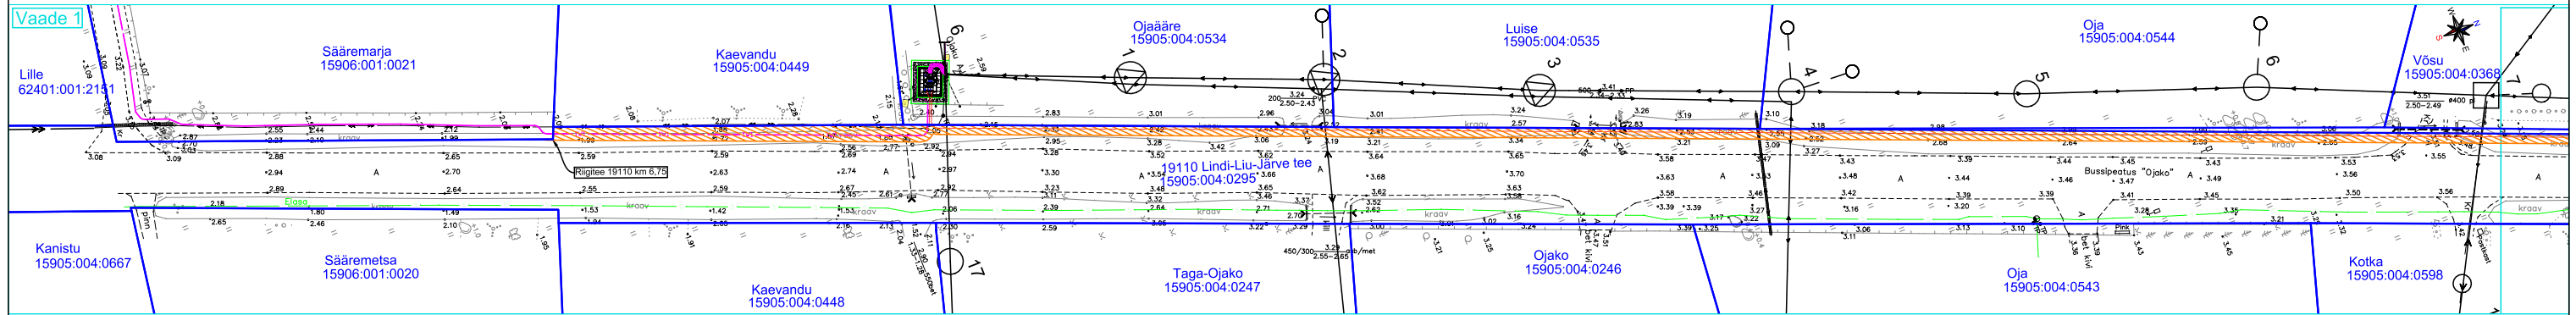

Isikliku kasutusõiguse ala plaan
 19110 Lindi-Liu-Järve tee (km 5,83-6,75), kinnistu r.o. 8706650
 Marksa küla, Pärnu linn, Pärnu maakond
 1:1000 A3

Vaadete paigutus

Tingmärke

- Kasutusõiguse ala ca 1550 m²
- Proj. keskpinge maakaabel
- Proj. madalpinge maakaabel
- Katastriüksuse piir