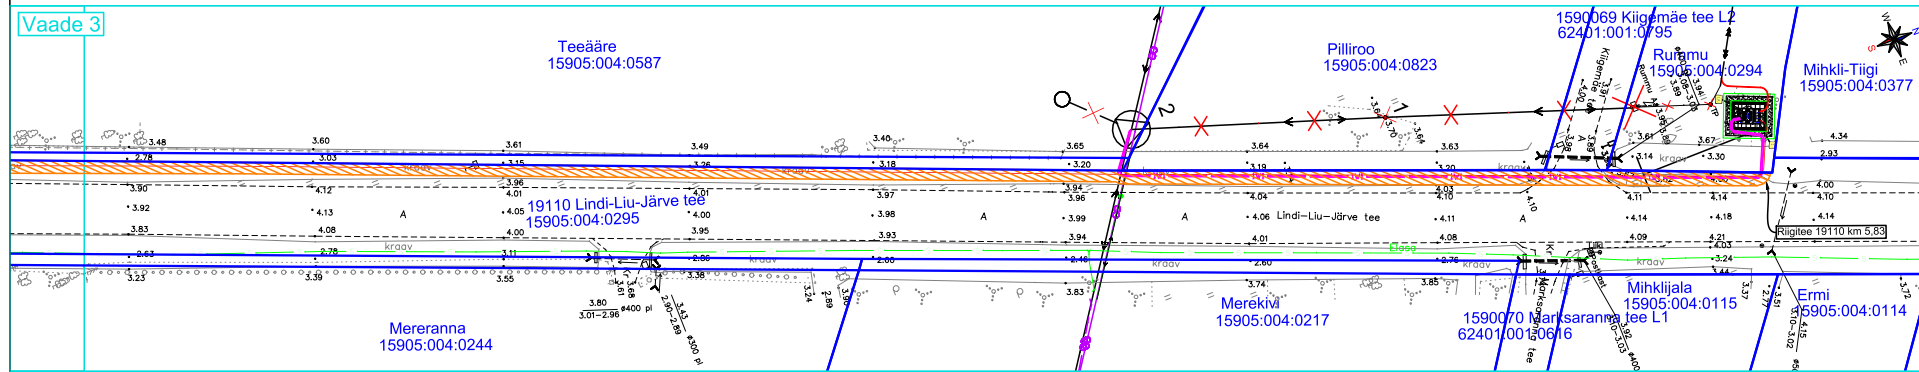

Isikliku kasutusõiguse ala plaan
 19110 Lindi-Liu-Järve tee (km 5,83-6,75), kinnistu r.o. 8706650
 Marksa küla, Pärnu linn, Pärnu maakond
 1:1000 A3

Vaadete paigutus

Tingmärke

- Kasutusõiguse ala ca 1550 m²
- Proj. keskpinge maakaabel
- Proj. madalpinge maakaabel
- Katastriüksuse piir