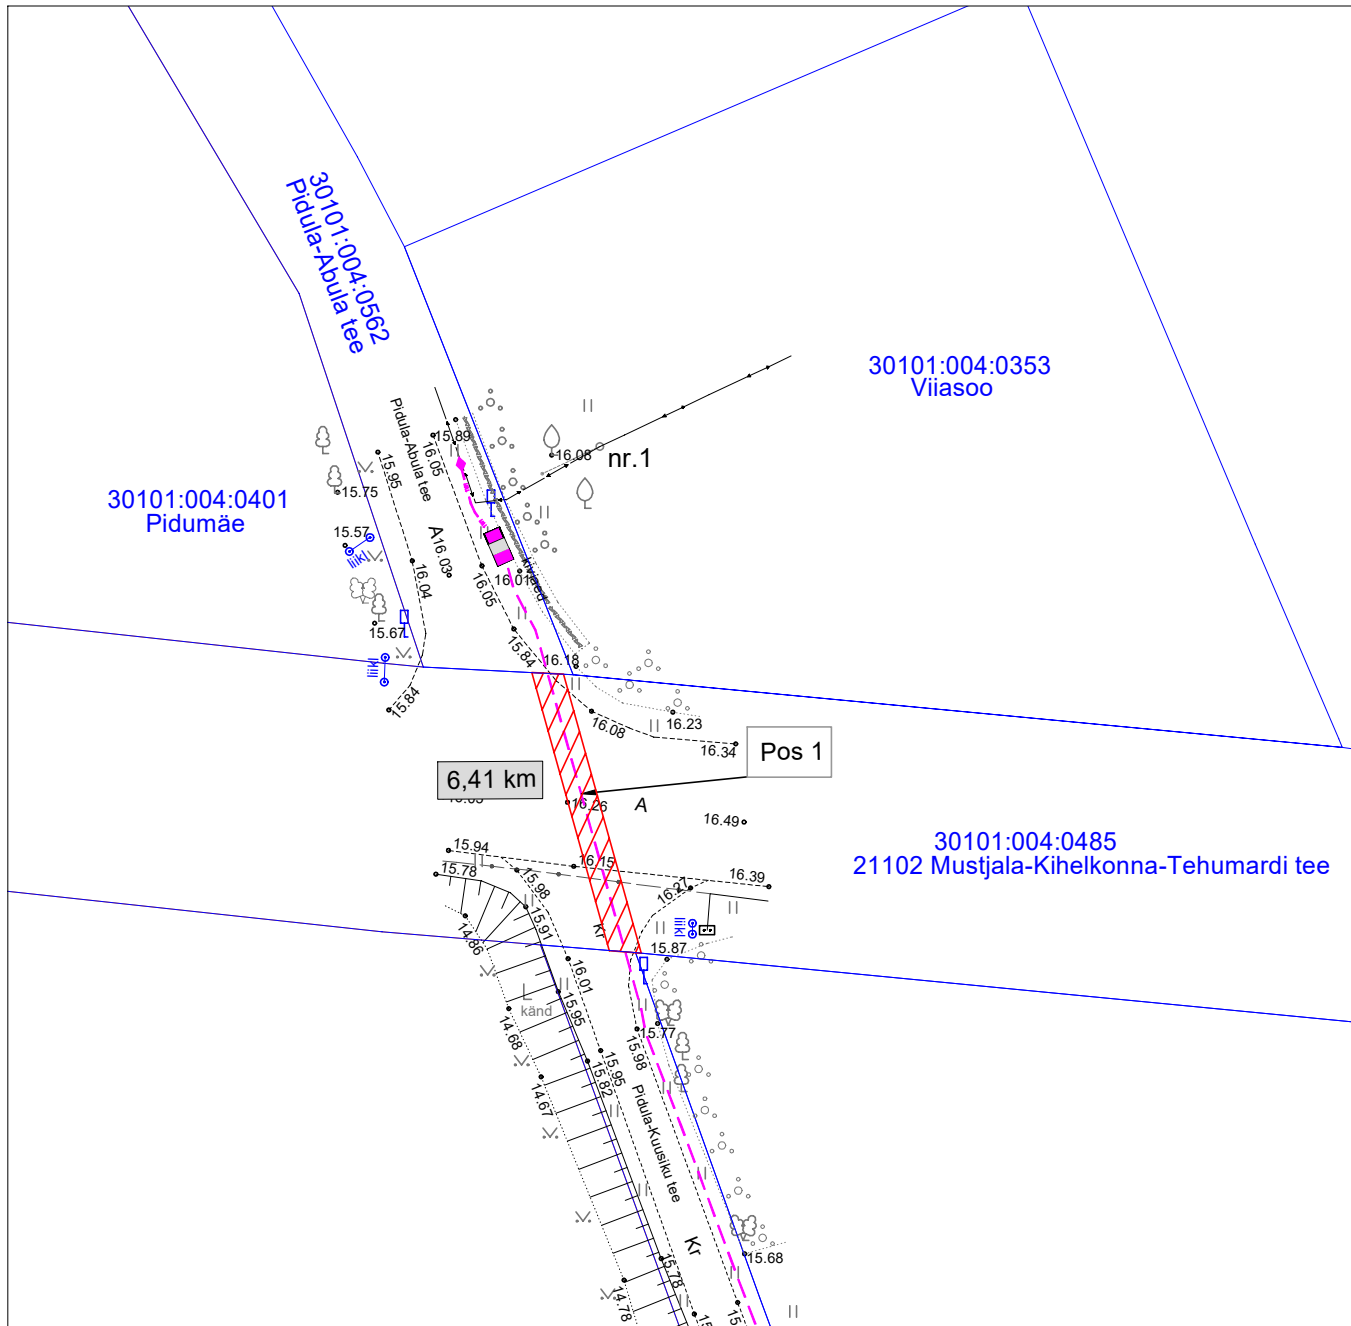

Isikliku kasutusõiguse seadmise plaan

IKÕ ala Pos nr (plaanil)	Kinnistu registriosaka number	Katastriüksuse tunnus, nimi ja sihtotstarve;	Asukoht riigitee (nr ja nimi) suhtes (lõigu algus ja lõpp km);	Ala pindala ruutmeetrites m ²
Pos 1	13898250	30101:004:0485 21102 Mustjala-Kihelkonna- Tehumardi Transpordimaa	21102 Mustjala-Kihelkonna- Tehumardi ristumine km 6,41	38

Tingmärgid	
	IKÕ seadmise ala
	proj 0,4 kV maakaabelliin
	Kinnistute piir
	Projekteeritava maakaabli pikkus 19m

Projeti nimi/aadress Aida Pidula küla Saaremaa vald Saare maakond			Töö nr LR9851
Koostaja Heiki Jakobson	Mõõtkava 1:500	Leht/ formaat A4	Kuupäev 29.01.2024