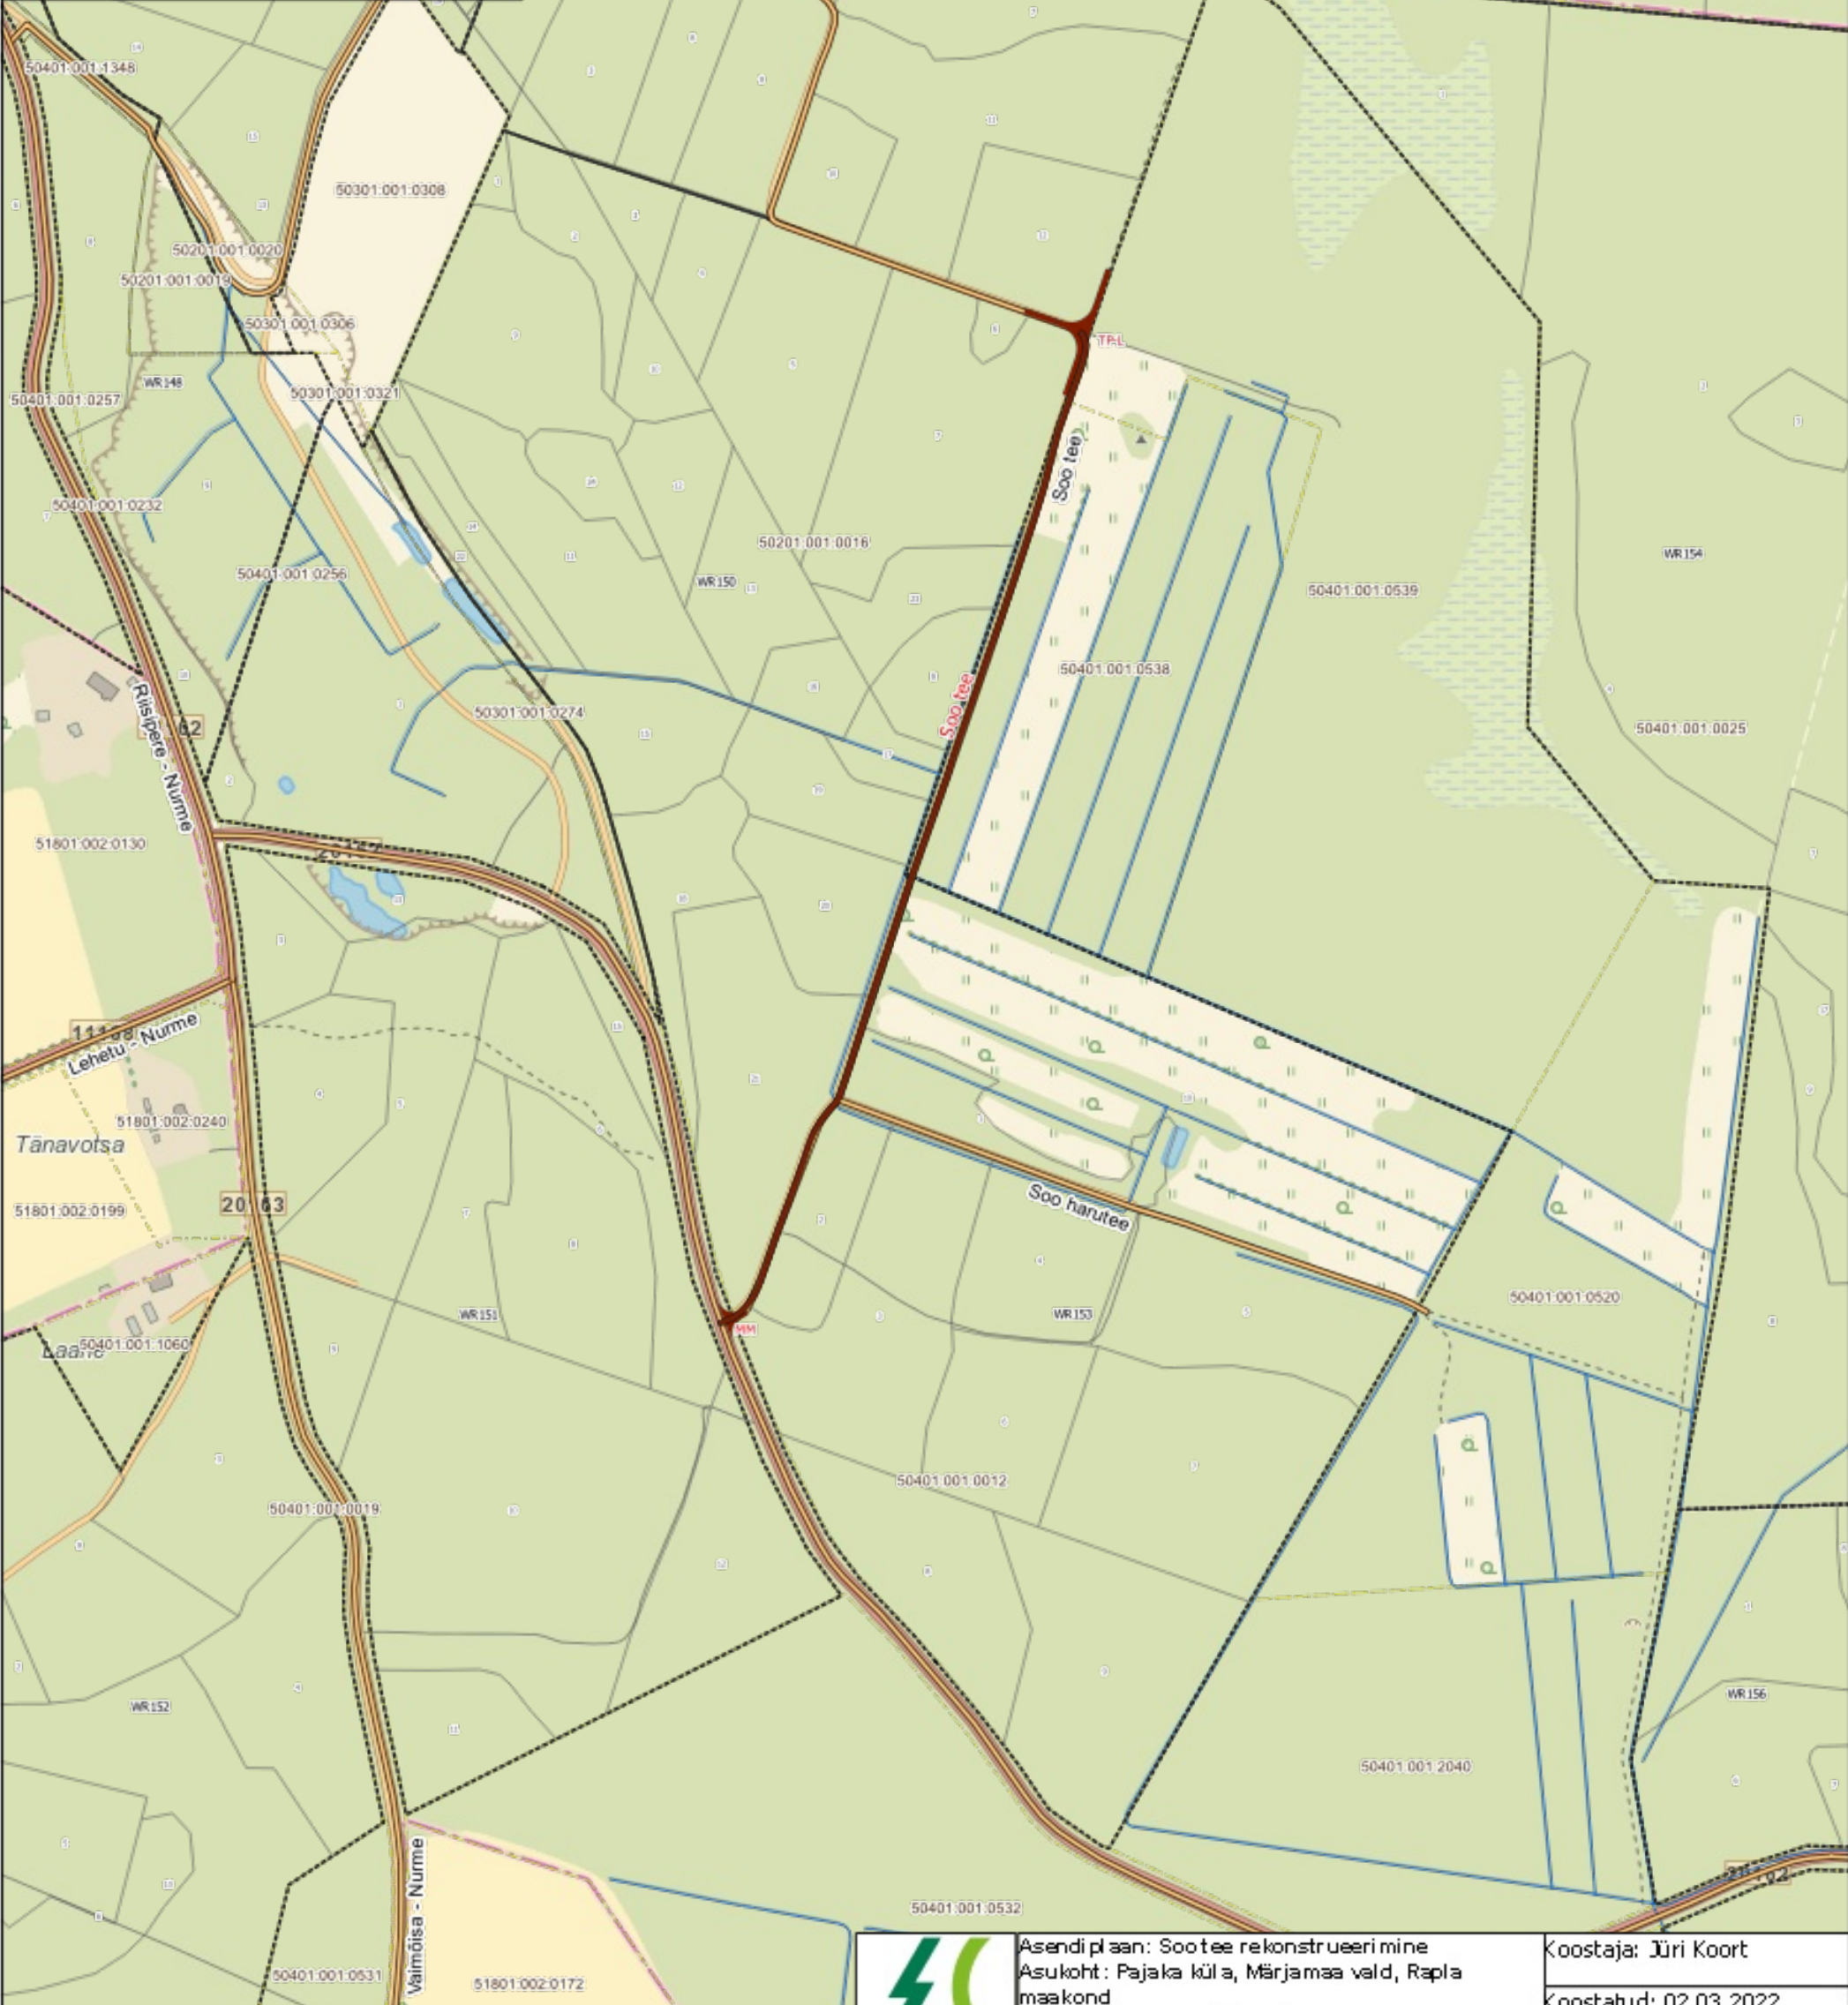

Legend

-  Maa-ameti tervikteed
-  Rekonstrueeritav tee
-  L kujuline tagasipööriskoh (TP-L)
-  Mahasõidukoht maanteelt (MM)
-  Põhikaardi kraavid
-  Katastriüksused
-  Kwartalid
-  Eraldised

Asendi plaan: Soo tee rekonstrueerimine
 Asukoht: Pajaka küla, Märjamaa vald, Rapla maakond
 RMK Rapla maakond

Koostaja: Jüri Koort
Koostatud: 02.03.2022
Mõõtkava: 1:5 000