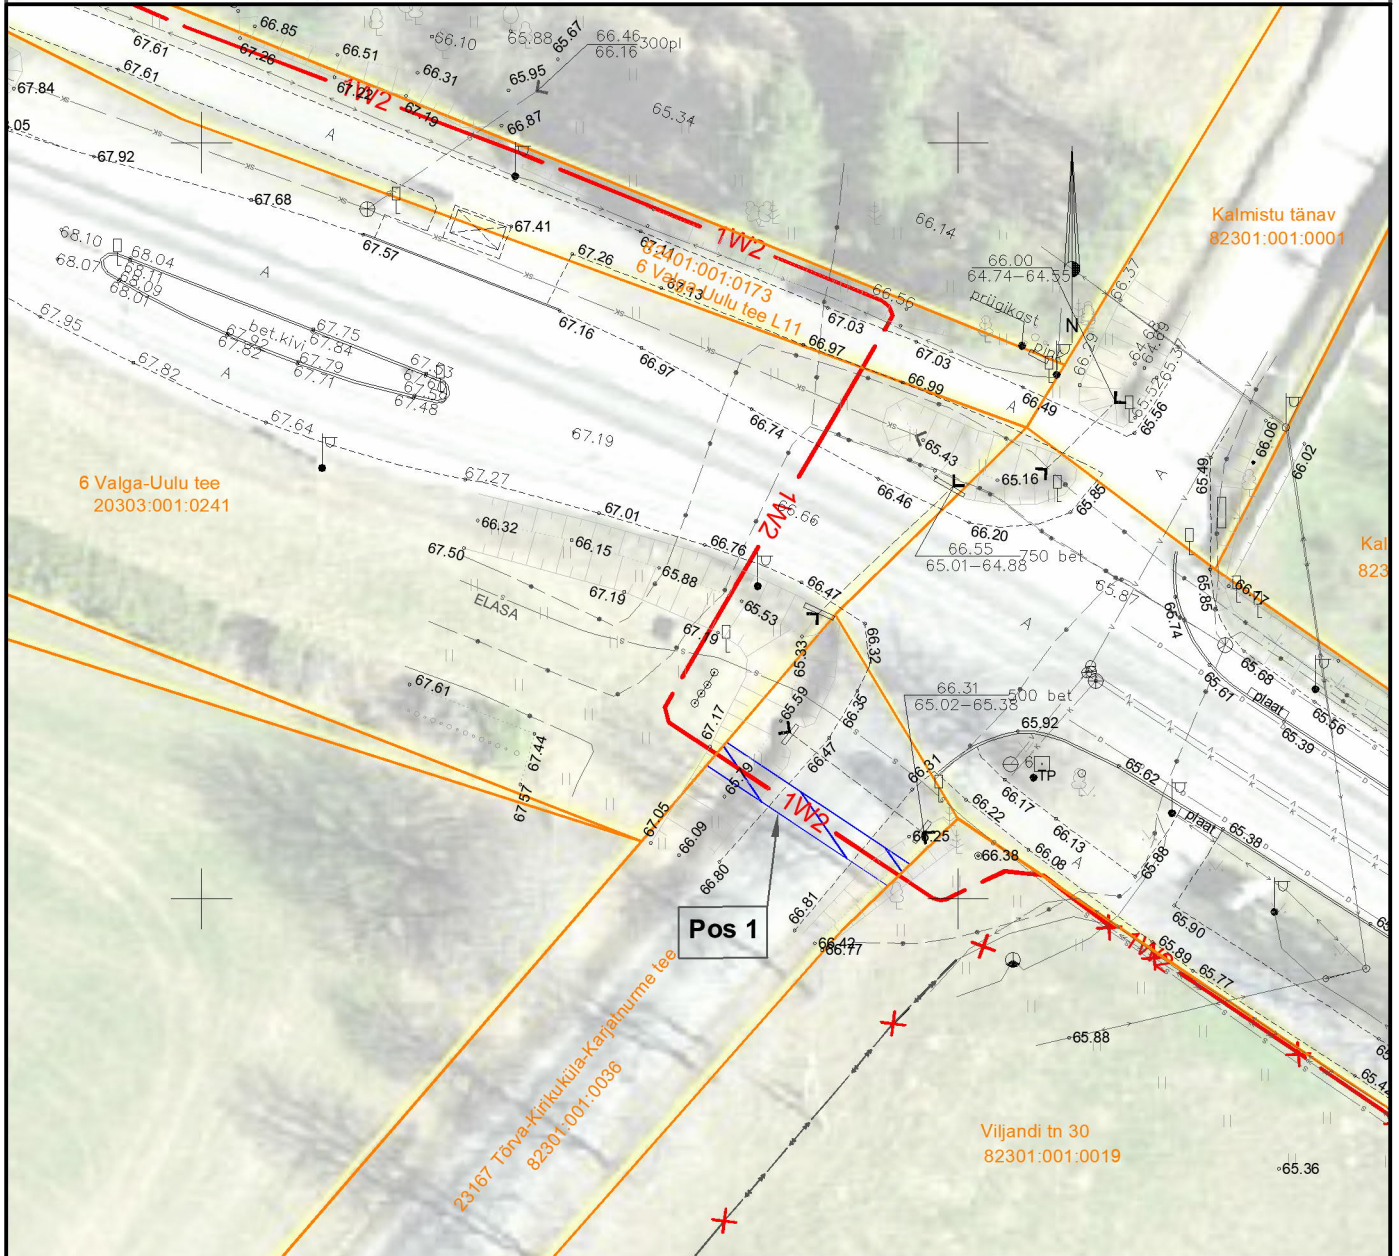

Isikliku kasutusõiguse seadmise plaan

IKÕ ala Pos nr (plaanil)	Kinnistu registriosa nr	Katastriüksuse tunnus, nimi ja sihtotstarve	IKÕ ala pindala m ²
Pos 1	6012450	82301:001:003623167 Tõrva-Kirikuküla-Karjatnurme tee; transpordimaa	29

Tingmärgid	
	proj. 15 kV maakaabelliin
	katasripiir
	kasutusõiguse ala

Projekti nimetus / asukoht Puiestee tn 1 PK suurendamine ja PK jaotamine 1. etapp. Tõrva linn, Tõrva vald, Valga maakond.			Töö nr LC0543
Koostaja h.vissel@leonhard-weiss.com	Möötkava 1:1000	Leht / formaat 1 / A4	Kuupäev 16.05.2024