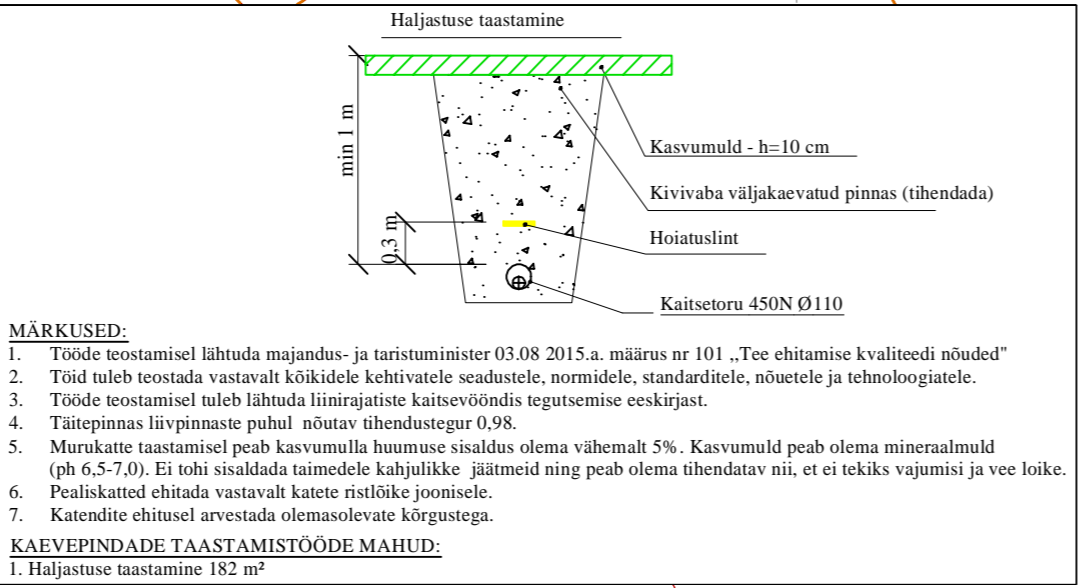

Ettevaatus! Ristumise valgustuse maakaabliaga. Täpne asukoht ja sügavus täpsustada enne kaevetööde algust. Orienteeruv sügavus 0,3 m.

Ristumisel parkla ja metsaga paigaldada kaablid kinnisel meetodil 1 m sügavusele, ristumisel teega min 1,5 m sügavusele ja ristumisel truubi ning kraaviga min 1 m alt poolt truubi ja kraavi põhjast, 1250N Ø160 kaitsetorusse, trass=91 m.

Ettevaatus! Ristumised Telia Eesti AS sidetrassidega. Täpne sügavus täpsustada enne kaevetööde algust.

Ettevaatus! Ristumine valgustuse maakaabliaga. Täpne asukoht ja sügavus täpsustada enne kaevetööde algust. Orienteeruv sügavus 0,3 m.

Nr.0210233  
KM1 (M74) - AJ16849  
A13x120 mm², trass=305 m, L=315 m  
Kaabel paigaldada 1 m sügavusele 450/1250N Ø160 kaitsetorusse.

KPL244343  
KM2 (AJ Varbuse) - AJ16849  
A13x120 mm², trass=306 m, L=316 m  
Kaabel paigaldada 1 m sügavusele 450/1250N Ø160 kaitsetorusse.

Nr. 0210233  
AHXAMK-W.3x120+35Cu 24kV

Teha sisselõige olemasolevasse maakaablist nr. 0210233 ning teha jätkumihid KM1 ja KM2 ning pikendada kaablitelga A13x120+35 alajaama AJ16849.

- TINGMÄRGID:**
- - Projekteeritud alajaam
  - - Projekteeritud 10 kV maakaabel kaitsetorus
  - - Projekteeritud 10 kV maakaabel kinnisel meetodil
  - - Projekteeritud 0,4 kV maakaabel kaitsetorus
  - - Projekteeritud liitumiskilp
  - ◆ - Projekteeritud jätkumihv
  - - Olemasolev 10 kV maakaabel
  - - Olemasolev sidetrass
  - - Olemasolev sidekanalisatsioon
  - - Olemasolev veetrass
  - - Olemasolev sadekanalisatsioonitrass
  - - Olemasolev maakütte kontuur
  - - Hajastuse taastamine
  - - Katastripiir
- TEISTE PROJEKTIDE TINGMÄRGID:**
- 1W1.1 - Projekteeritud valgustuse maakaabel
  - vi - Projekteeritud veetrass