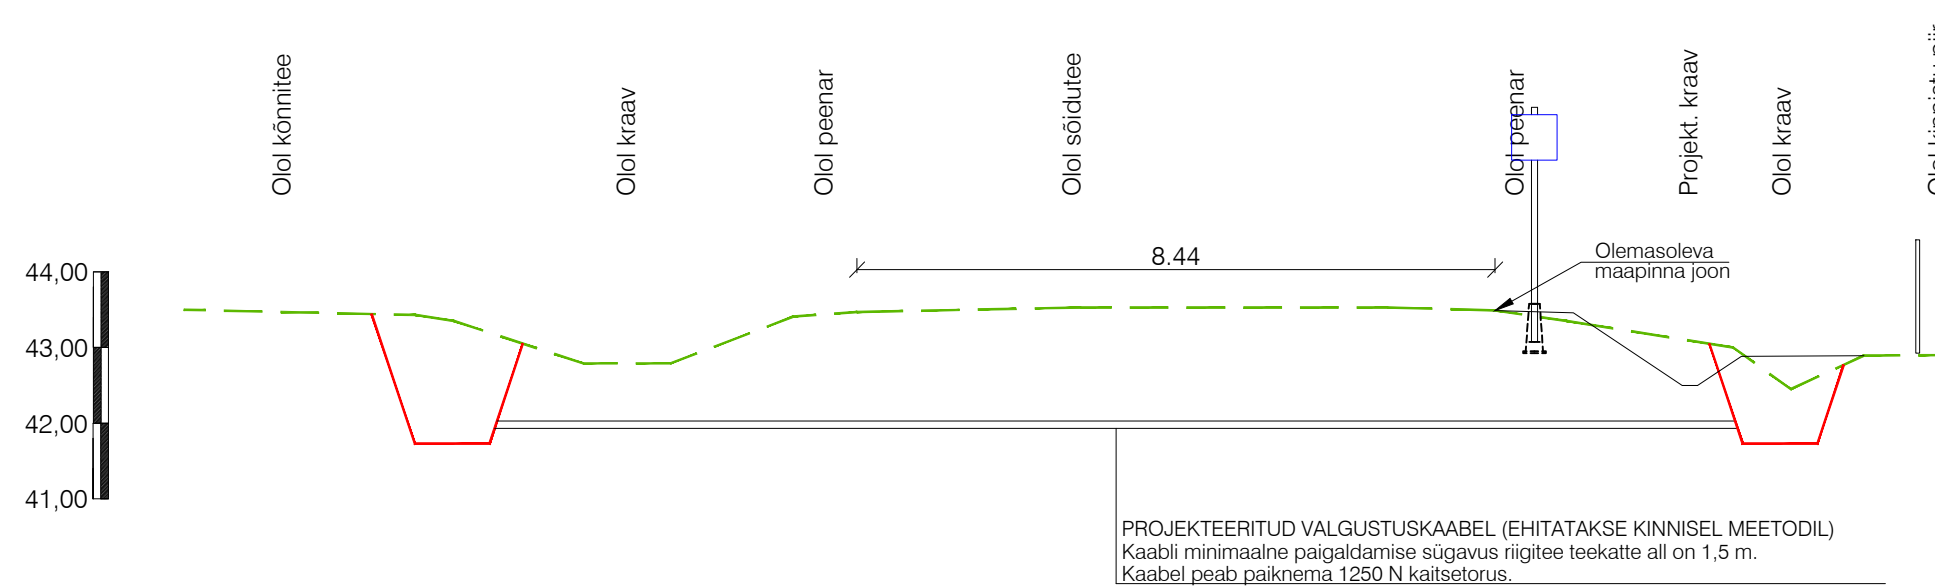

RISTPROFIIL 6-6

 KLM Projekt OÜ Sepise tn 1, Tallinn, 11415 tel. 514 4725 info@klmprojekt.ee reg. kood: 11074214 MTR nr: EPP003312	Tellija: Moodul Projekt OÜ				
	Projekti nimetus: Kauplus "Grossi toidukaubad". Tee-ehitusliku osa muudatusprojekt.				
	Objekt: Kurtna tee 2, Kiisa alevik, Saku vald, Harju maakond				
	Nimi	Allkiri	Kuupäev	Joonis: RISTPROFIIL 6-6	Projekt nr.: 0722-1
Kinnitas:	K. Laurits		10.10.2023	Joonise nr.: 4.6	Mõõtkava: 1:100
Kontrollis:	A. Lipkin		10.10.2023	Leht:	Paber: A4
Koostas:	A. Lipkin		10.10.2023		Stadium: PP