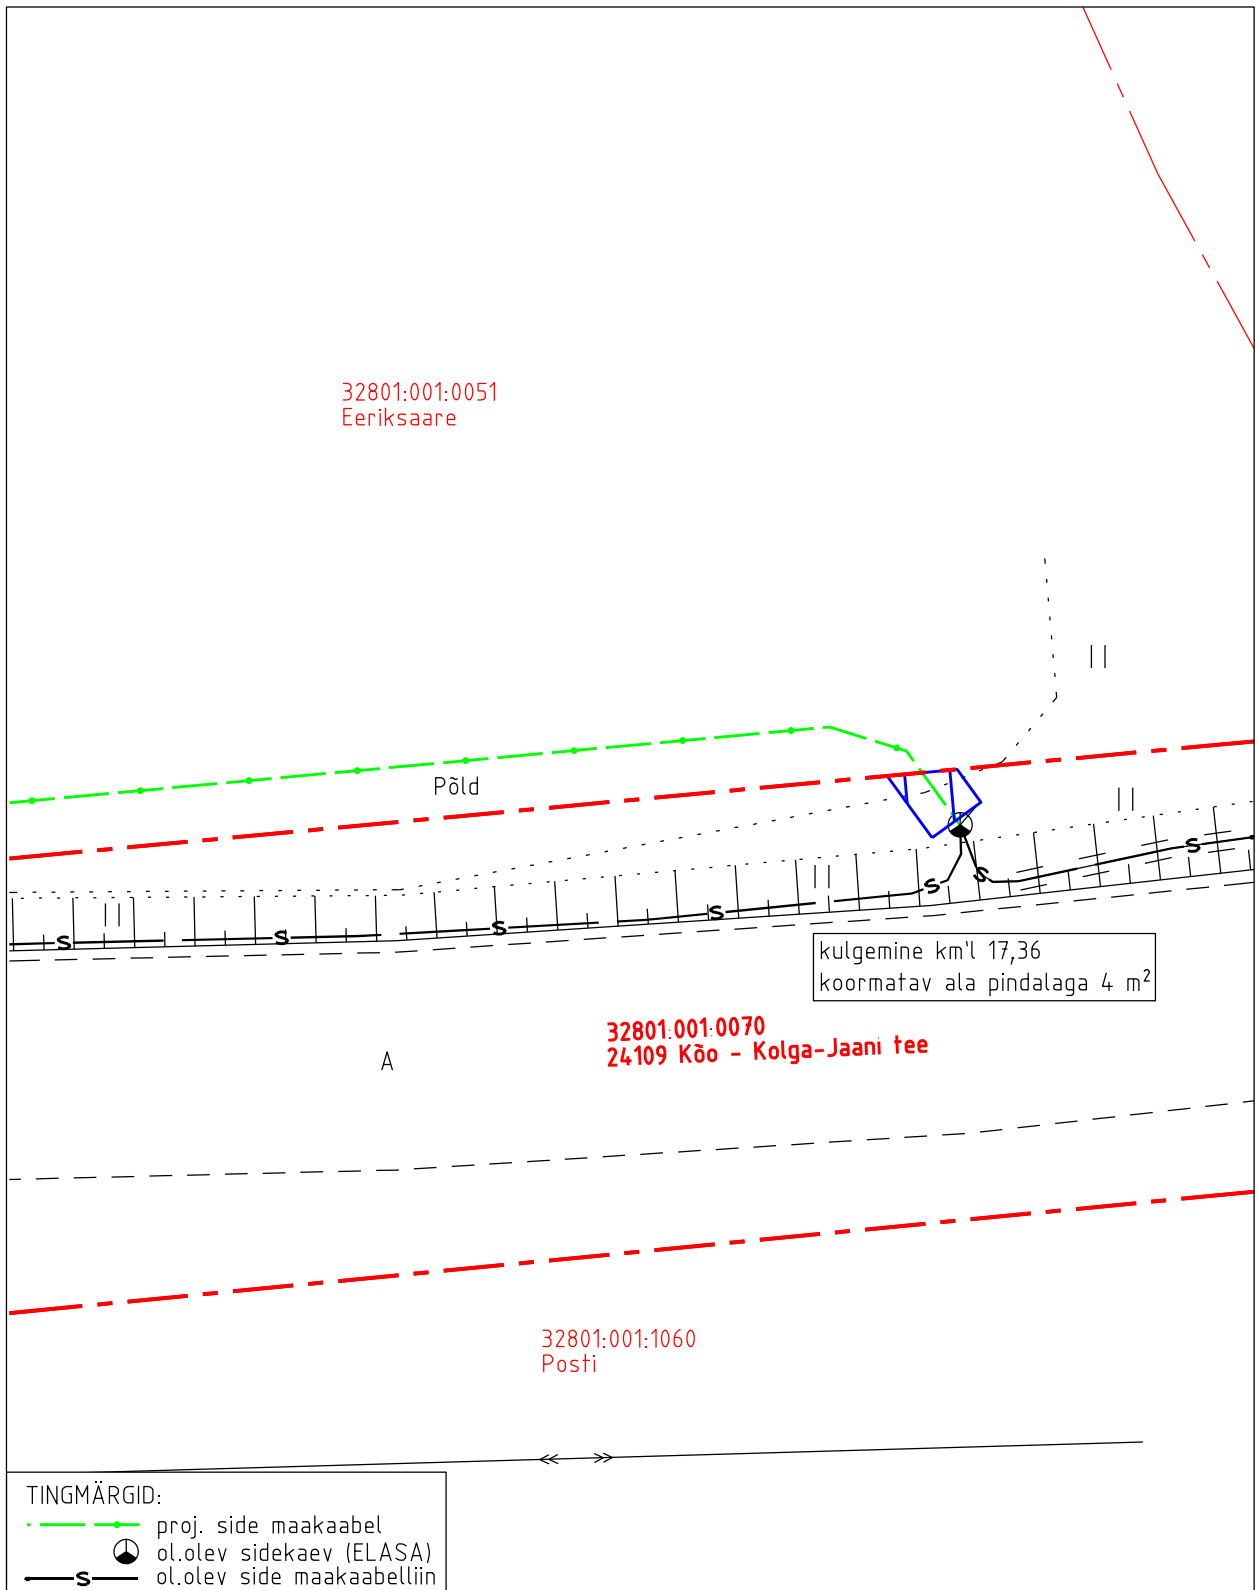

Koormatava ala asendiplaan

Kinnistu nimi: 24109 Kõo - Kolga-Jaani tee (KV17309)

Katastritunnus: 32801:001:0070

Asukoht: Järtsaare küla, Viljandi vald, Viljandi maakond

Kirjanurk OÜ töö nr 6873P

Kolga-Jaani vald Vissuvere sidevõrk

Koormatava ala pindala kokku 33 m<sup>2</sup>

Koormatava katastriüksuse piir

Katastriüksuste piirid

Plaan 1-2

M 1:250

Koostaja:

OÜ Kirjanurk