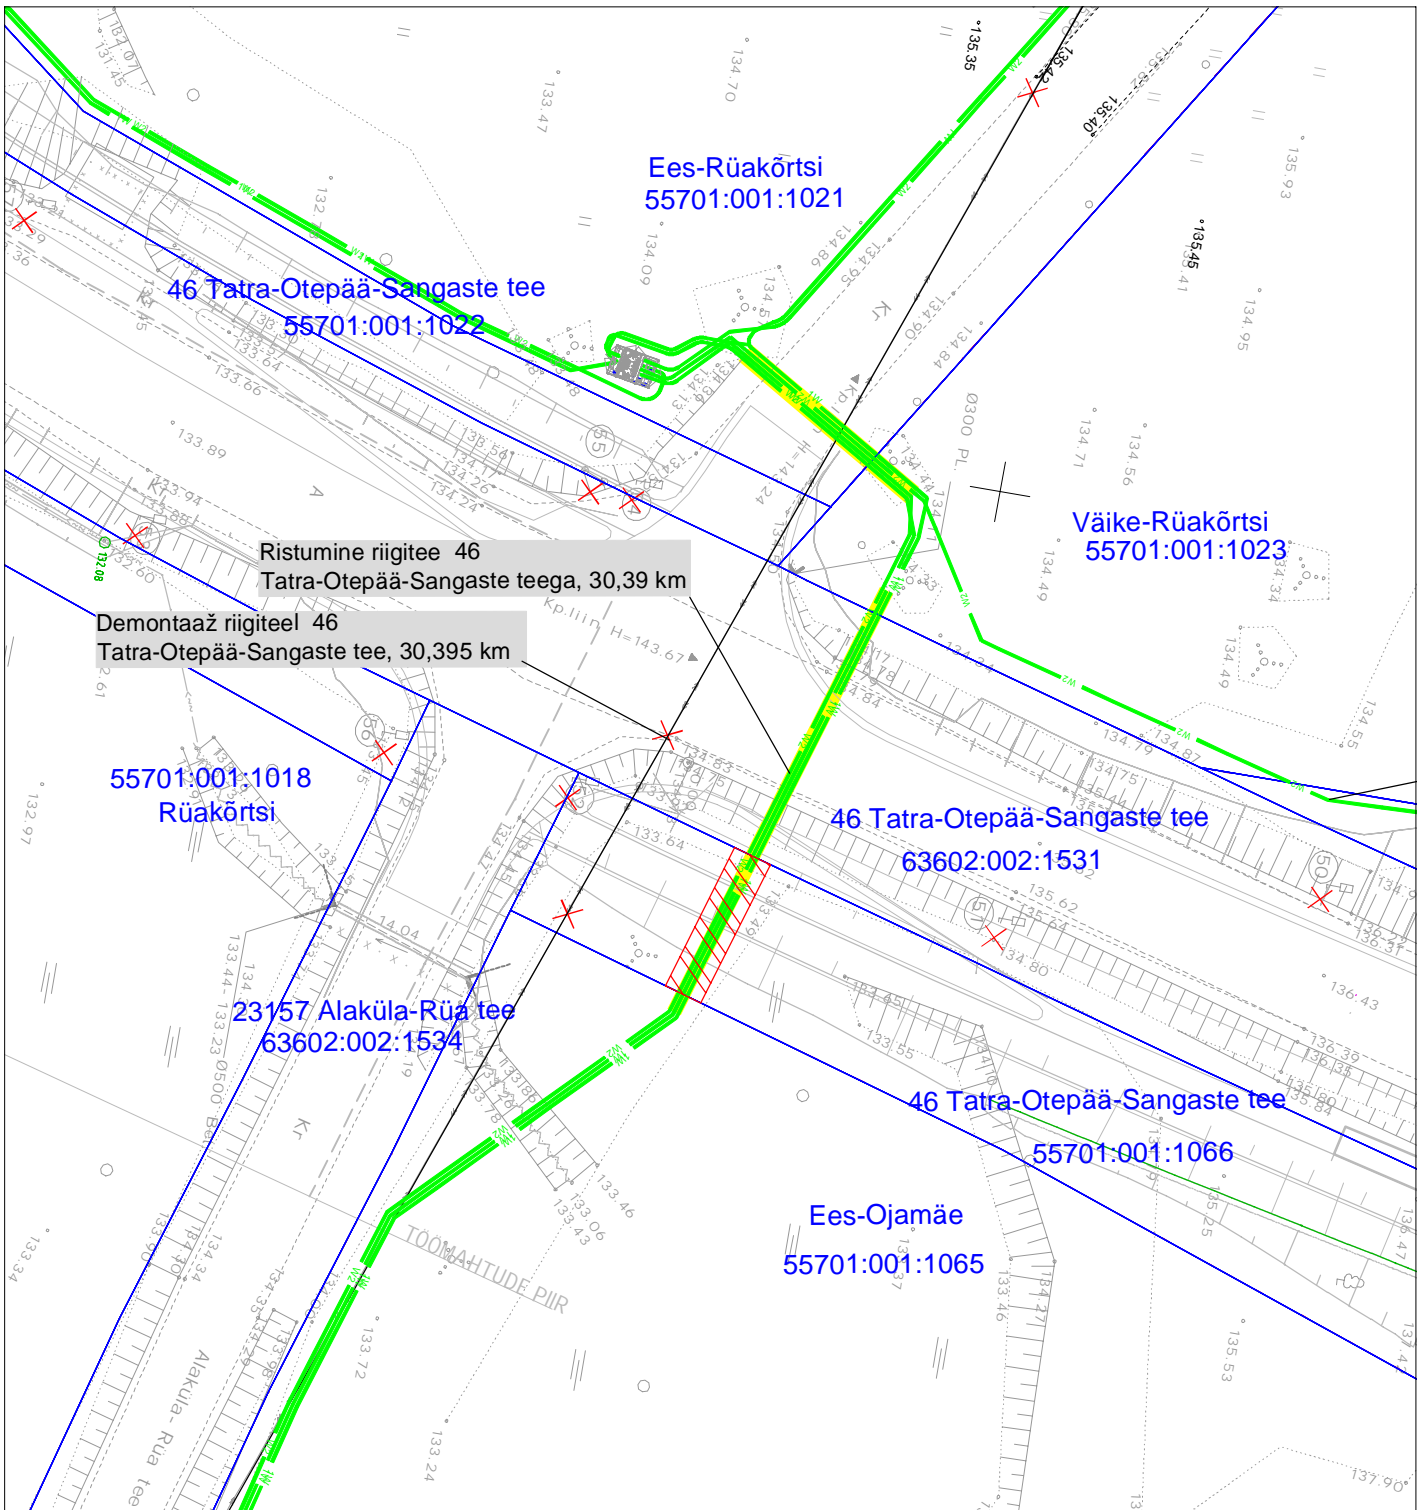

# Isikliku kasutusõiguse ala plaan

Valga maakond, Otepää vald, Nüpli küla, 46 Tatra-Otepää-Sangaste tee kinnistu, reg. nr 22063850, katastritunnus 55701:001:1066

M 1:500

Kasutusõiguse ala

Katastriüksuse piir

Projekteeritav 10 kV maakaabel

Projekteeritav 0,4 kV maakaabel

Kasutusõiguse ala 27 m<sup>2</sup>  
 projekteeritava tehno võrgu pikkus 11 m.  
 Koostas: Keio Altoja, 53426415  
 Taotluse esitaja: Kaido Kivisild  
 Töö nr: IP6028, Otepää-Vidrike 10 kV fiidri  
 rekonstrueerimine I-etapp

Jrk nr	IKÕ ala Pos nr (plaanil)	Kinnistu registriosade number	Katastriüksuse tunnus, nimi ja sihtotstarve	Asukoht riigitee(nr ja nimi) suhtes (lõigu algus ja lõpp km)	Ala pindala ruutmeetrites m <sup>2</sup>
1	Pos 1	22063850	55701:001:1066 46 Tatra-Otepää-Sangaste tee Transpordimaa	46 Tatra-Otepää-Sangaste tee 30,39 km	27m <sup>2</sup>