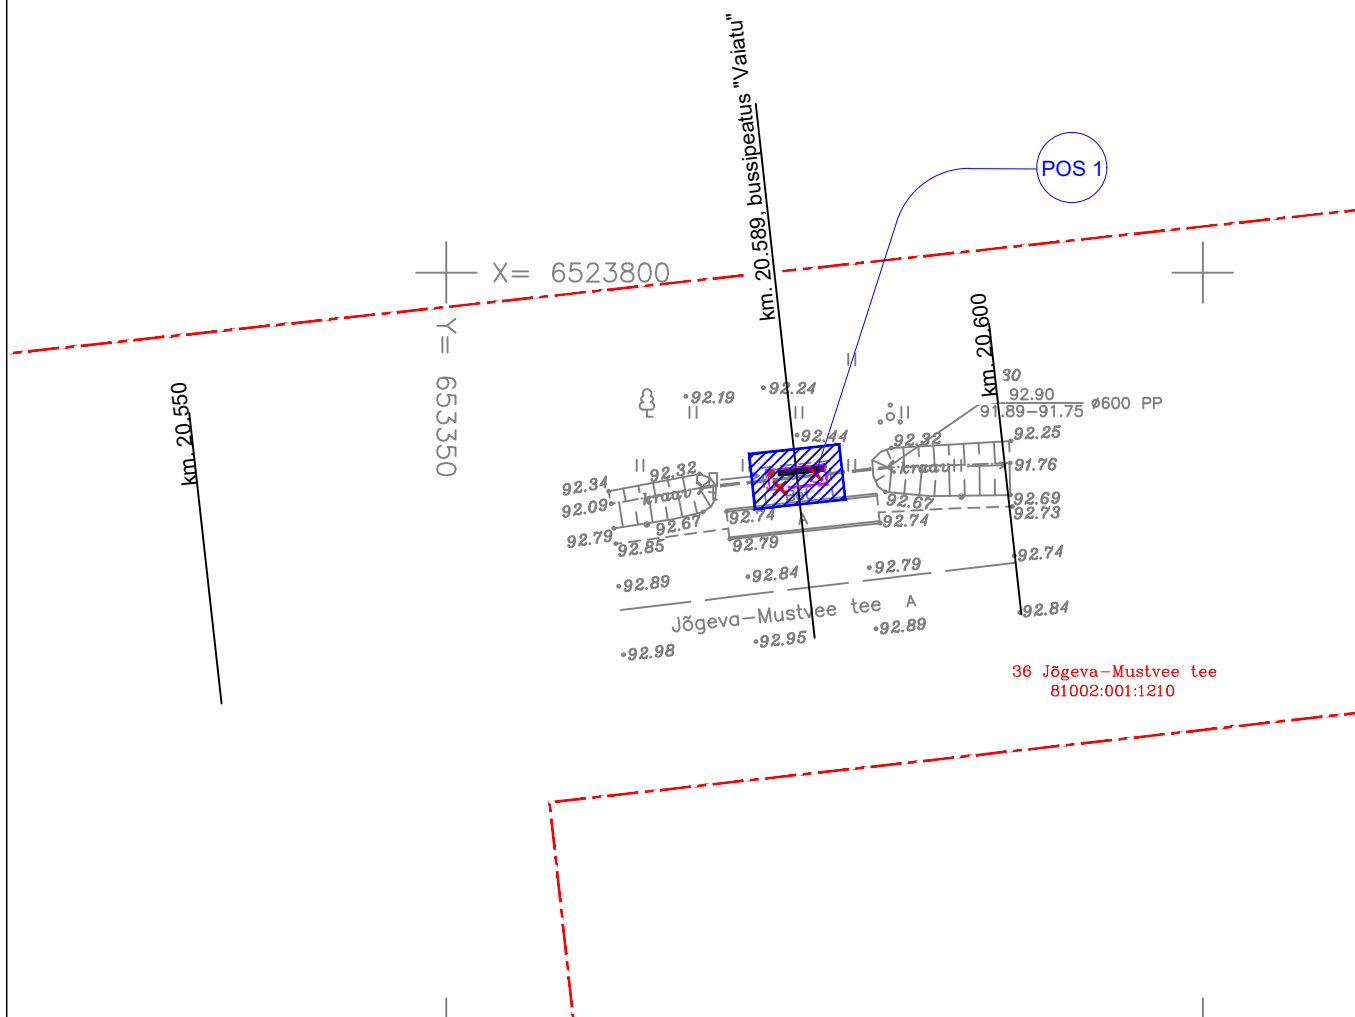

ISIKLIKU KASUTUSÕIGUSE SEADMISE PLAAN, M 1:500

Vaiatu bussipeatus

Riigitee 36 Jõgeva - Mustvee tee, km. 20.589 (vasakul pool),
Vaiatu küla, Jõgeva vald, Jõgeva maakond

OLEMASOLEVAD TINGMÄRGID

-  Olev katastriüksuse piir (Riigitee 36 Jõgeva - Mustvee tee)
-  Olev katastriüksuse piir
-  Olev sidekanalisatsioon
-  Olev trüüp

PROJEKTEERITUD TINGMÄRGID vastavalt AS TREV-2 Grupp tööle nr. 24-101-008

-  Proj. bussiootepaviljon (asendatav)
-  Objekti likvideerimine
-  Isikliku kasutusõiguse ala

36 Jõgeva-Mustvee tee
81002:001:1210

Jrk nr.	Pos nr. (plaanil)	registriosa number	nimi ja sihtotstarve;	nimi) suhtes (lõigu algus ja lõpp km)	ruutmeetrites m ²
1	Pos 1	6061550	81002:001:1210 36 Jõgeva-Mustvee tee Transpordimaa 100%	36 Jõgeva-Mustvee tee, km. 20.589	ca 22