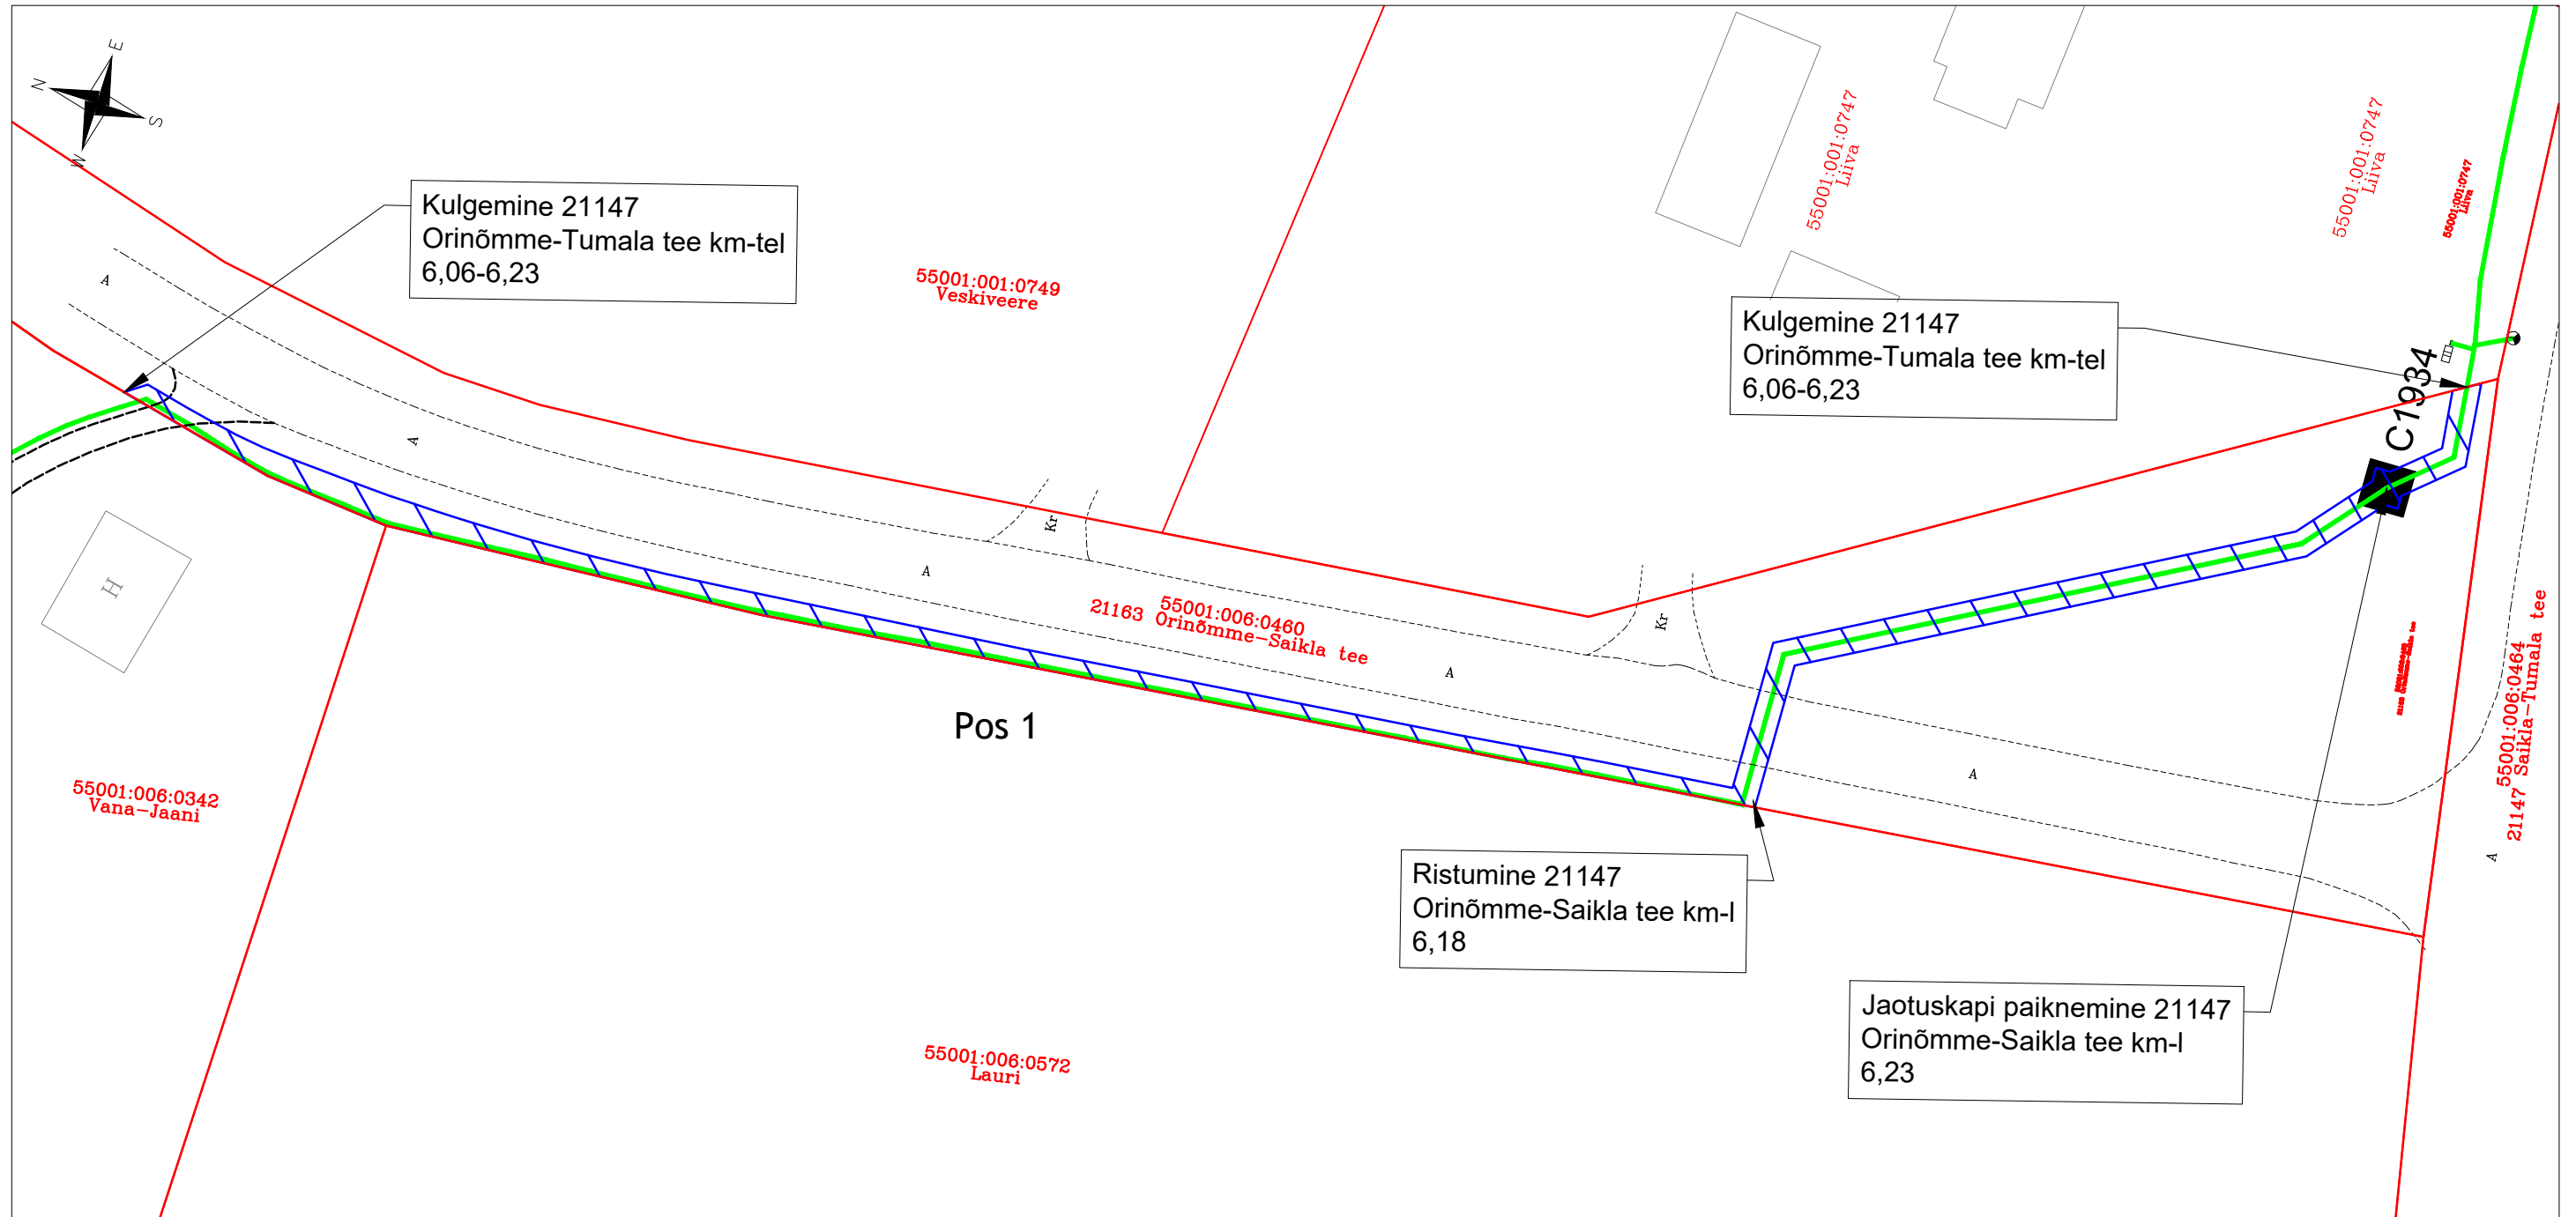

# Isikliku kasutusõiguse seadmise plaan

21147 Orinõmme-Saikla tee  
 Katastritunnus: 55001:006:0460  
 Registriosia nr: 9783750  
 M 1:500 (1 cm = 5,0 m), A3

Passiivse elektroonilise side juurdepääsuvõrgu rajamine  
 Töö nr: VT1934

Jrk nr	IKÕ ala Pos nr (plaanil)	Kinnistu registriosia number	Katastriüksuse tunnus, nimi ja sihtotstarve	Asukoht riigitee (nr ja nimi) suhtes (lõigu algus ja lõpp km)	Ala pindala m <sup>2</sup>
1	Pos 1	9783750	21163 Orinõmme-Tumala tee 55001:006:0460 Transpordimaa	Kulgemine 21147 Orinõmme-Tumala tee km-tel 6,06-6,23; ristumine 21147 Orinõmme-Saikla tee km-l 6,18; jaotuskapi paiknemine 21147 Orinõmme-Saikla tee km-l 6,23	312 m <sup>2</sup>

## TINGMÄRGID:

- Katastriüksuse piir
- Projekteeritud side maakaabelliin
- Kasutusõiguse ala, ligikaudu 312 m<sup>2</sup>