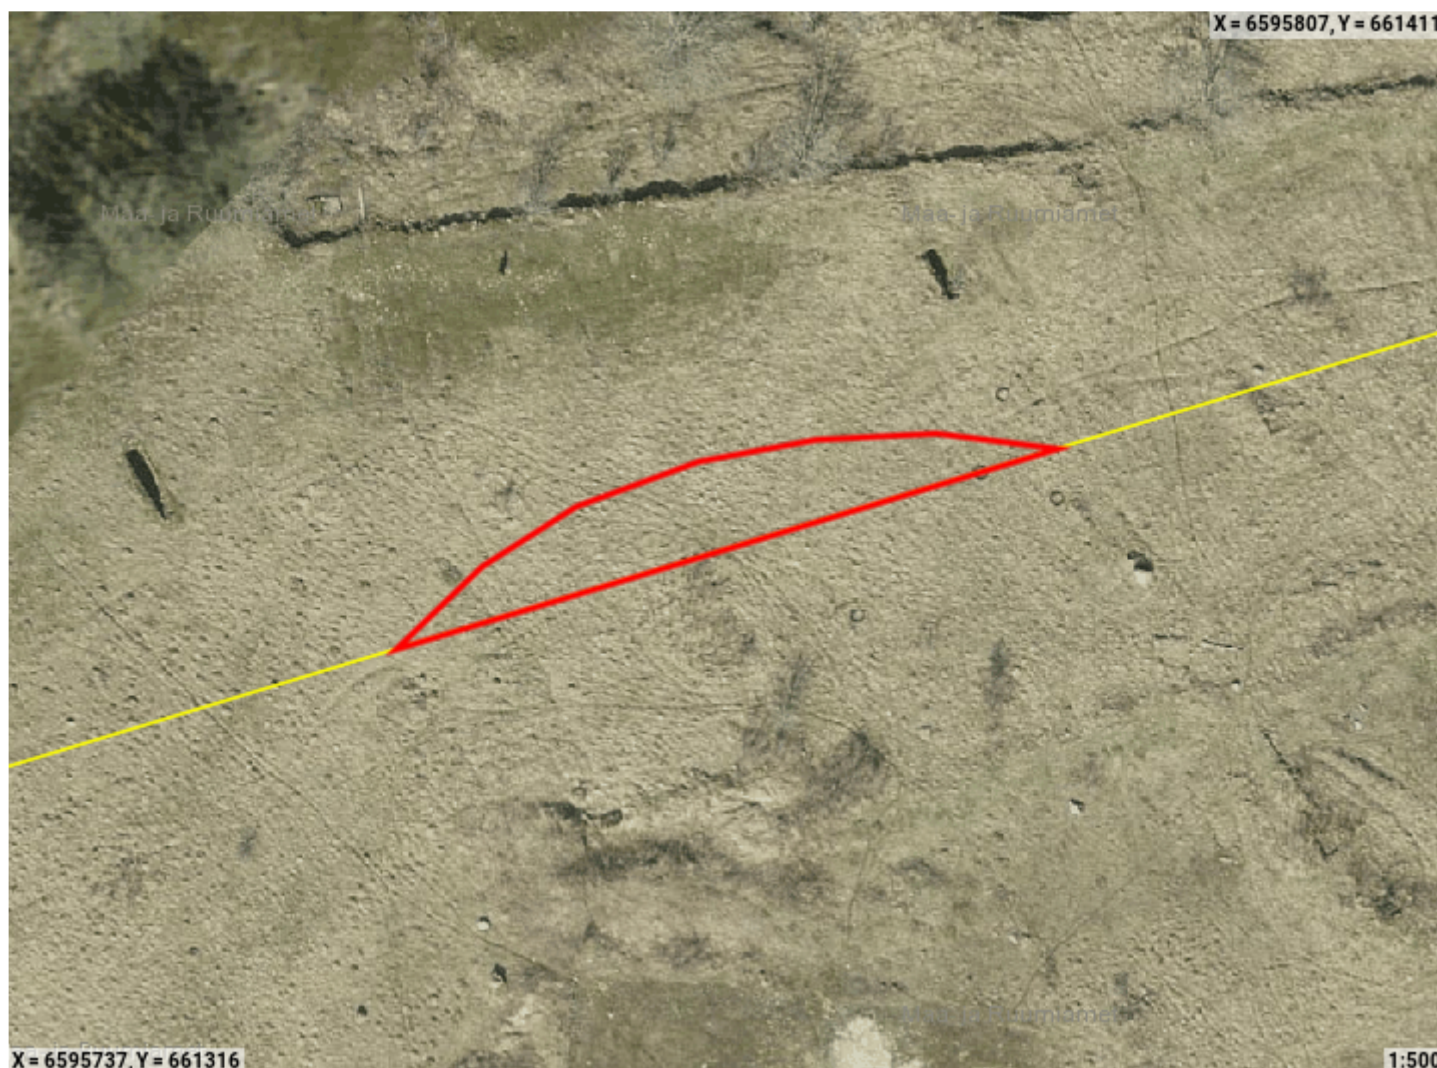

## Aseri tuuliku rootori ala

Piirangu liik	Reaalservituut
Nimetus	Aseri tuulepargi rootori servituud
Piiranguala kirjeldus	Reaalservituudi seadmine Aseri maastikukaitseala 3 kinnisasjale (Tuuleveski kinnisasja kasuks)
Ruumikuju loomise kuupäev	13. märts 2025
Õigusliku kehtivuse kuupäev	
Pindala	184m <sup>2</sup>
Asukoht	Maapealne
Moodustusviis	Digitud
Täpsusklass	4
Seisund	Mustand

Ruumikuju piir  Valitseja piir

## Asub katastriüksustel:

Lääne-Viru maakond, Viru-Nigula vald, Aseriaru küla, Aseri maastikukaitseala 3 (15401:001:0332)

### Osa kõlvikuline koosseis

Kõlviku nimetus	Kattuvuse pindala
Looduslik rohuma	184m <sup>2</sup>