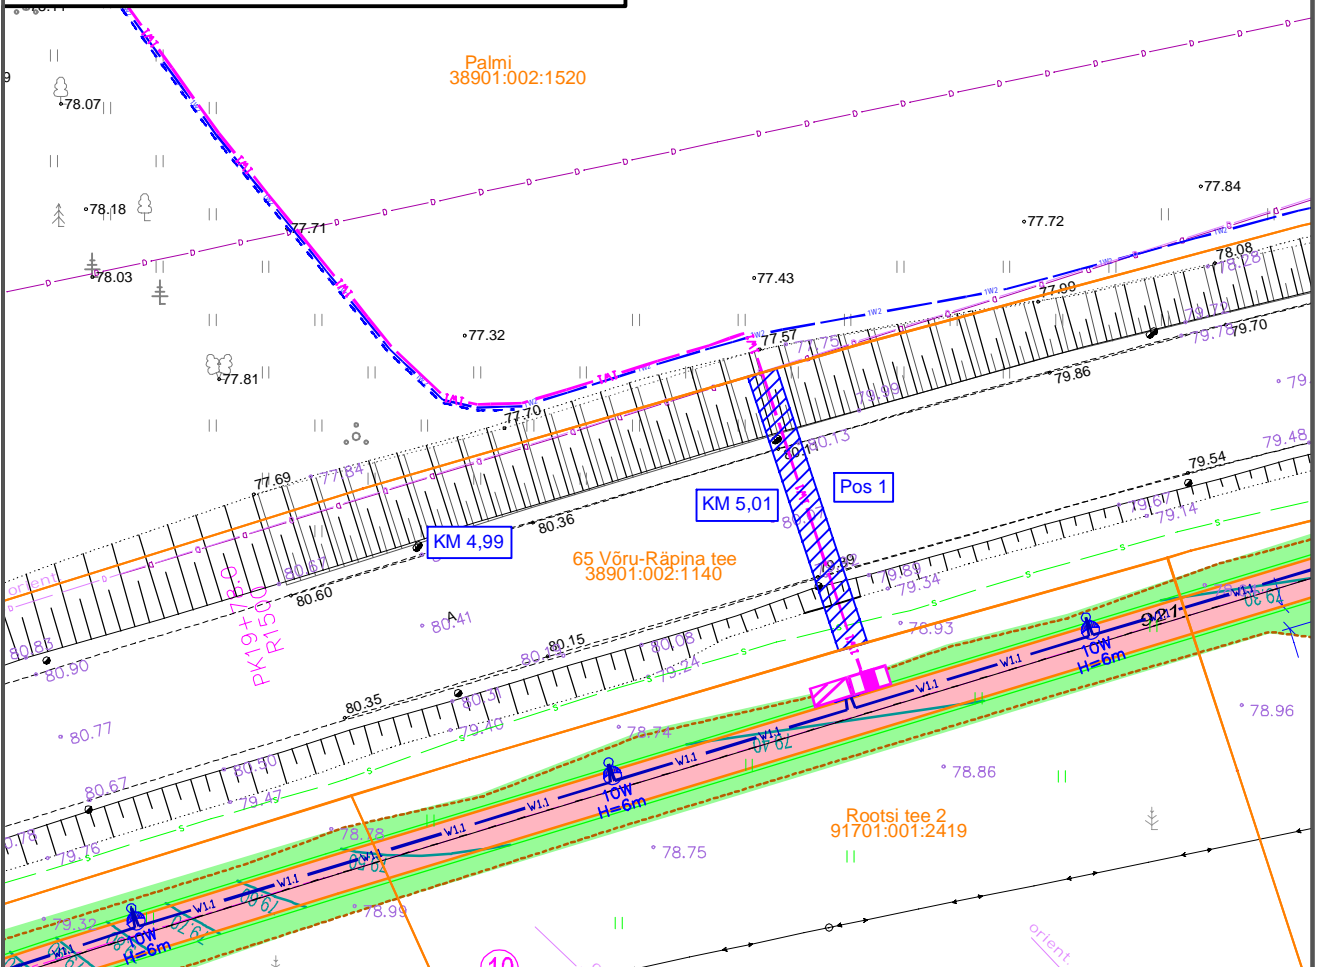

ISIKLIKU KASUTUSÕIGUSE SEADMISE PLAAN

Mõõtkava 1:500 (A4)
Leht 1 (Lehti 1)

Koostaja: K.Kangro
k.kangro@leonhard-weiss.com

Töö nr LC3571 "Rootsi tee tänavavalgustuse elektriliitumine Puusepa külas võru vallas Võrumaal"

Jrk nr	IKÕ ala Pos nr (plaani)	Kinnistu registriosa number	Katastriüksuse tunnus, nimi ja sihtotstarve	Asukoht riigitee suhtes (nr ja nimi) (lõigu algus ja lõpp km)	Ala pindala m ²
1.	Pos 1	7567550	38901:002:1140; transpordimaa	65 Võru-Räpina tee km 5,01	38

Tingmärgid

- 1W1 — projekteeritud 0,4kV maakaabelliin
- katastripiir
- isikliku kasutusõiguse seadmise ala