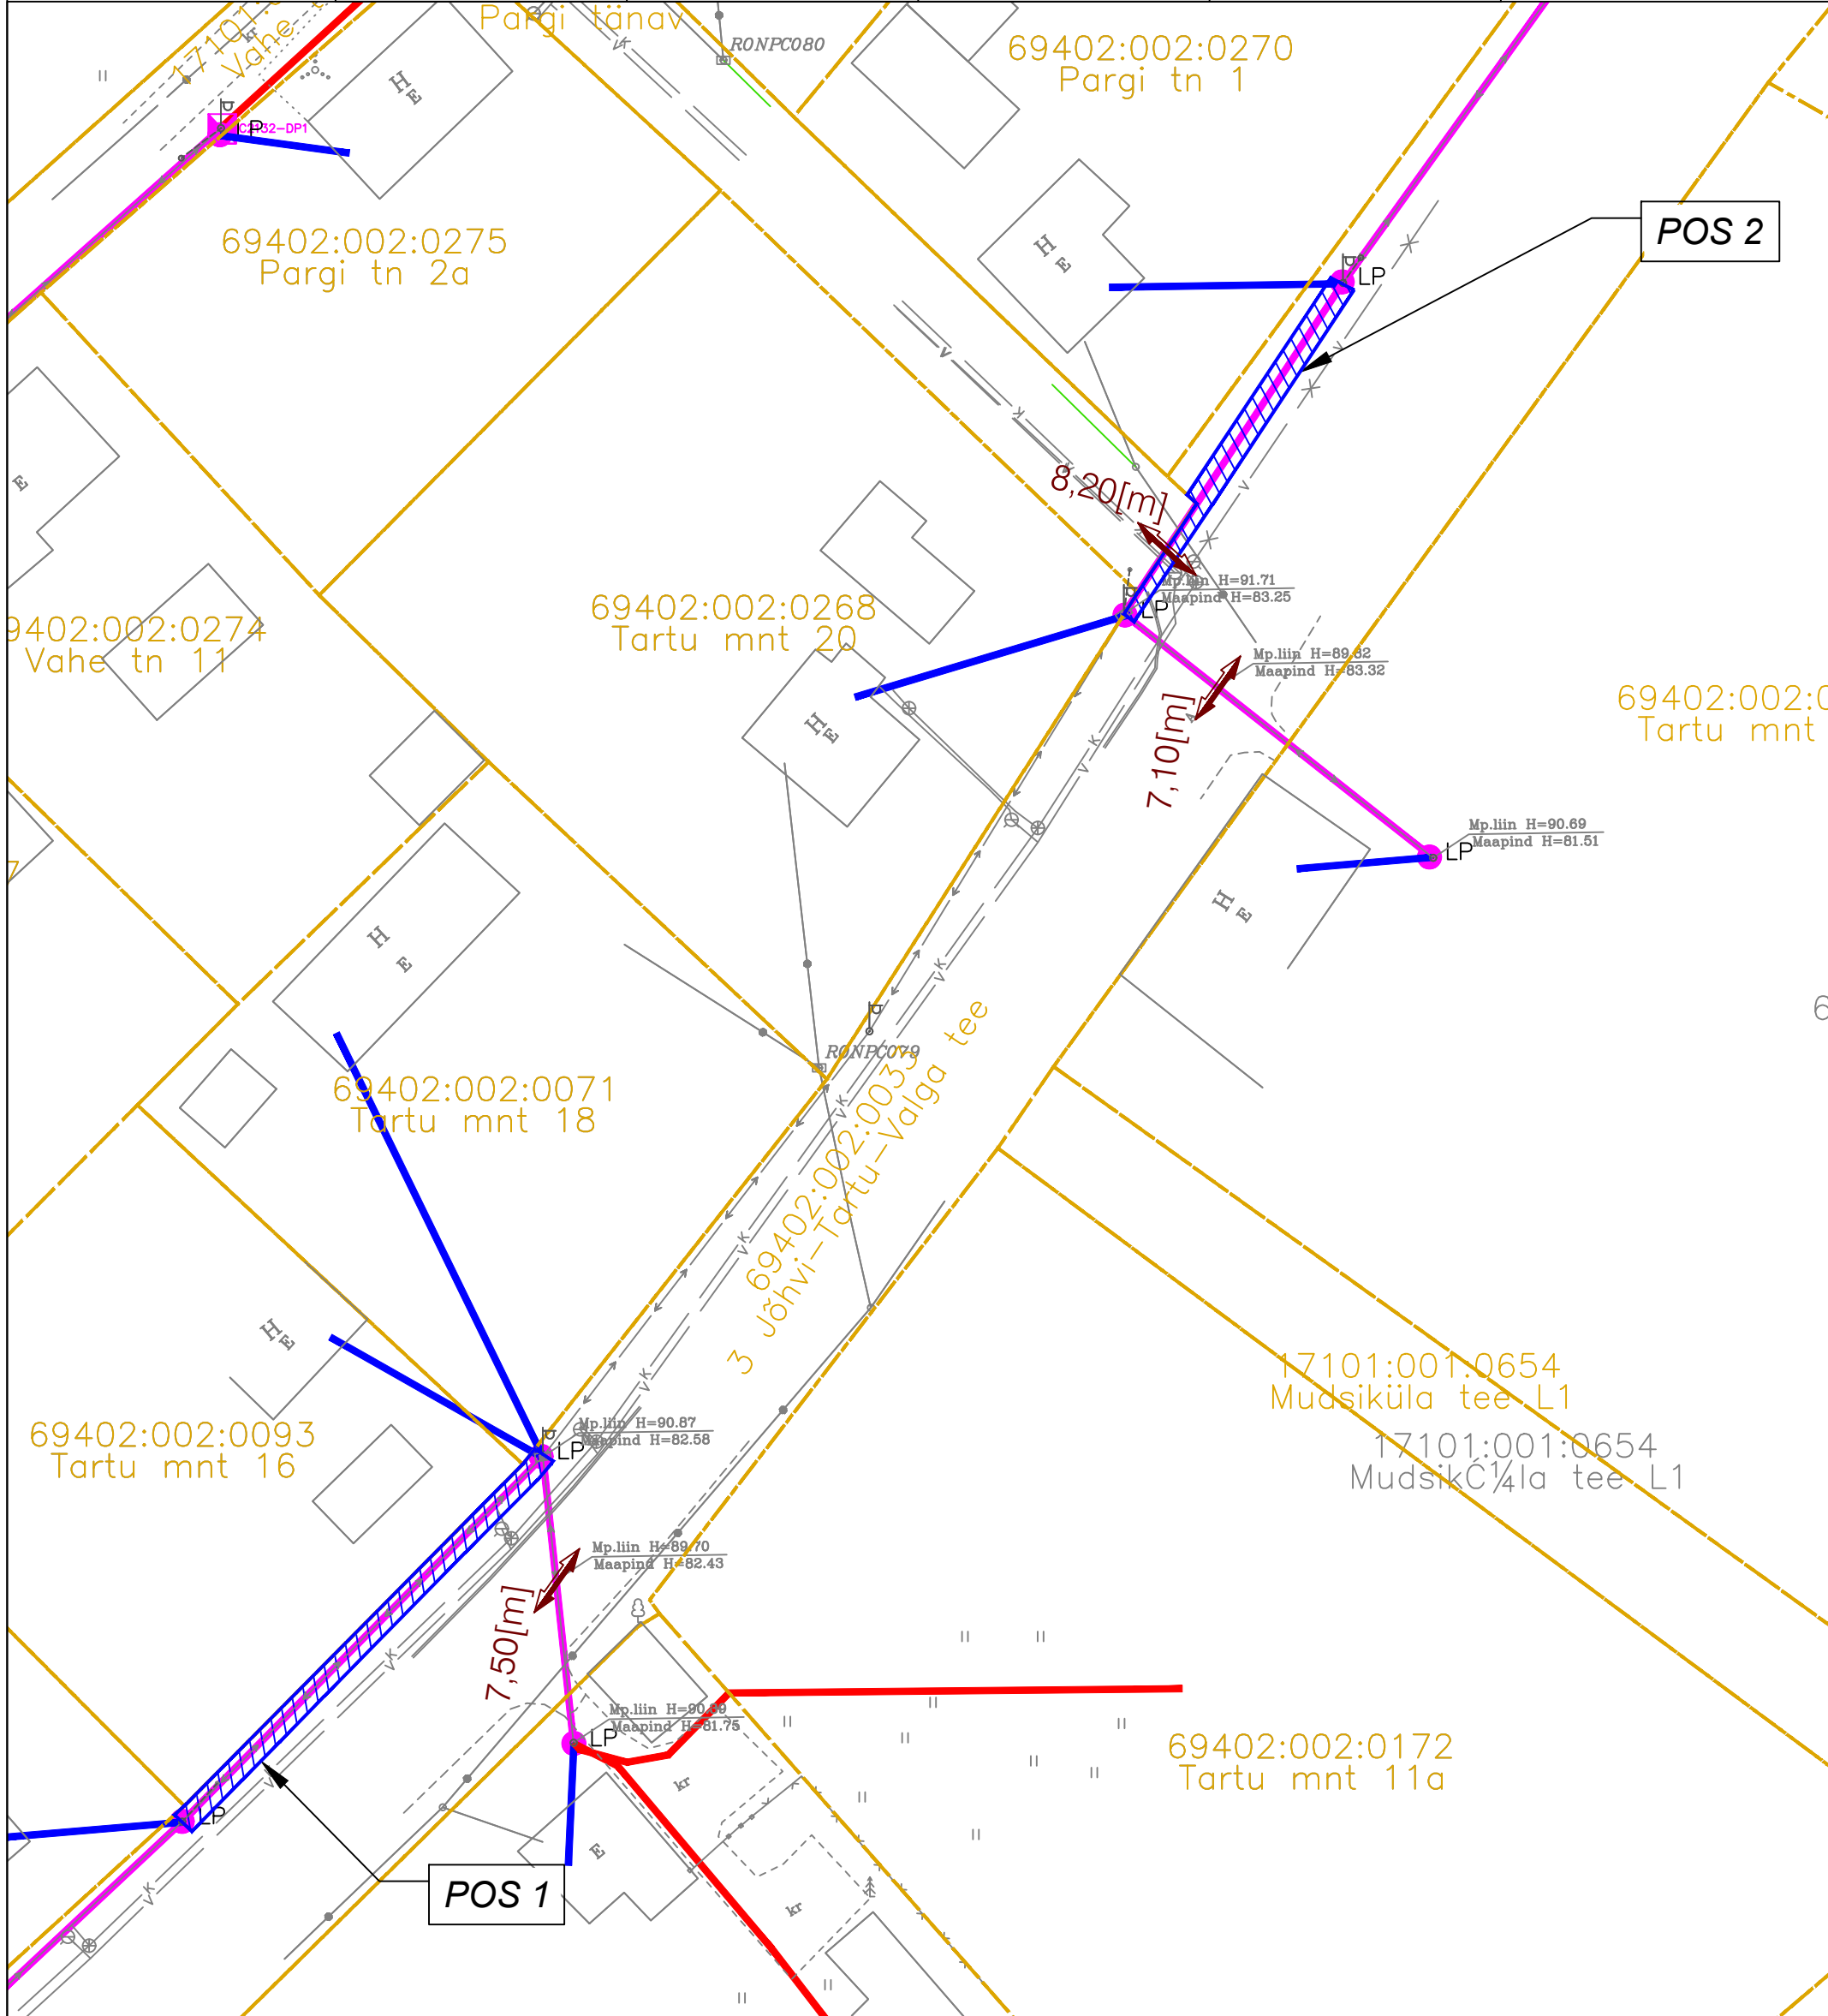

Isikliku kasutusõiguse ala seadmise plaan

IKÕ ala (Pos nr. plaanil)	Kinnistu registriosa nr	Katastriüksuse tunnus, nimi ja sihtotstarve	IKÕ ala pindala m²
Pos 1	5410650	69402:002:0033 3 Jõhvi-Tartu-Valga tee	68
Pos 2	5410650	69402:002:0033 3 Jõhvi-Tartu-Valga tee	52

POS 2

POS 1

M 1:500; A3

-  IKÕ ALA
-  PROJ. LÖPP-PUNKT MASTIL
-  PROJ. ÕHUKLIENDILIIN
-  PROJ. MULTITORU MAALIIN
-  PROJ. MULTITORU ÕHULIIN
-  KATASTRIPPIIR

Projekti kood: VT2132

Koostas: Karl-Erik Timmer
OÜ Saldemer projekteerija