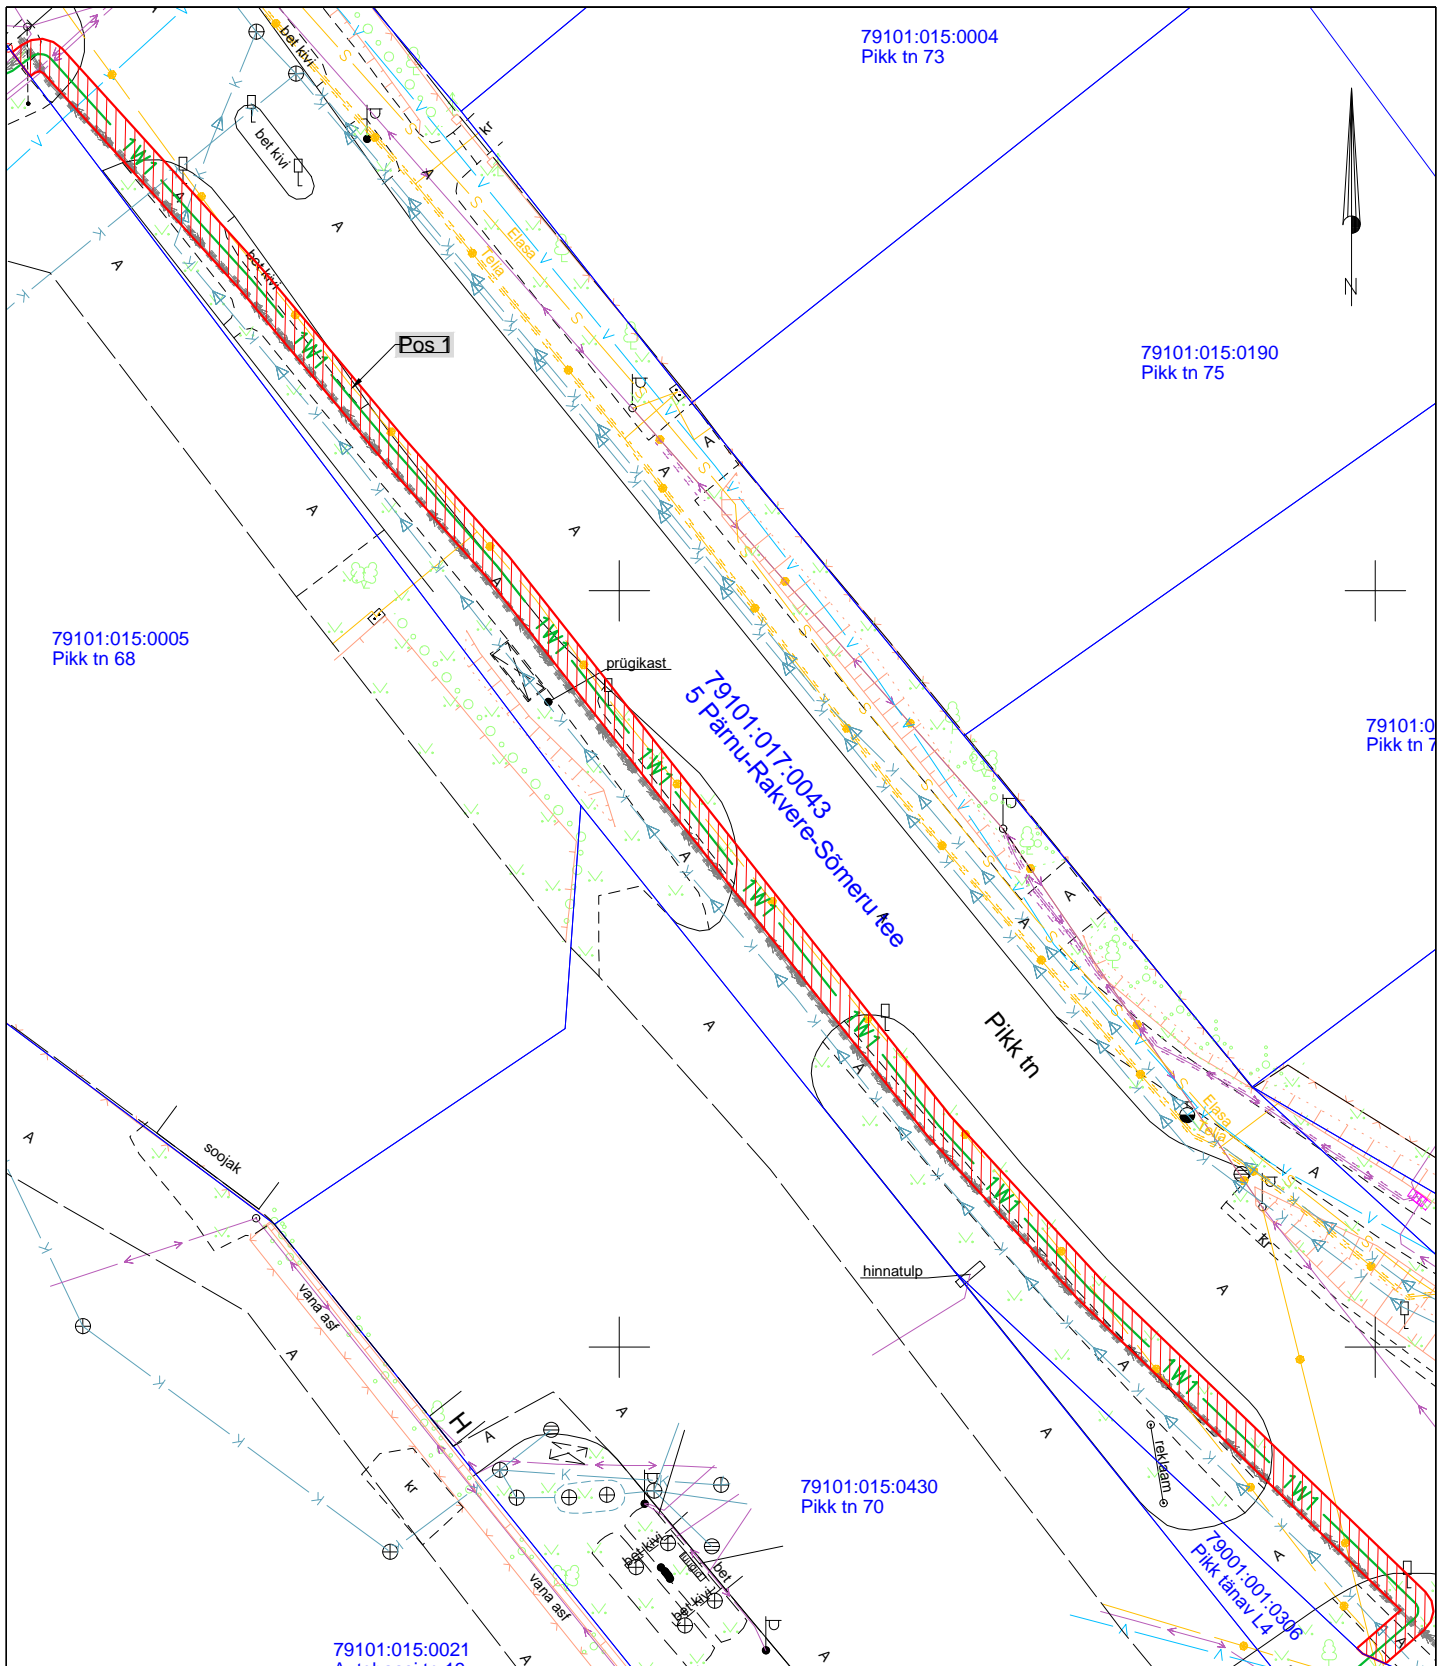

ISIKLIKU KASUTUSÕIGUSEGA KOORMATAVA ALA PLAAN

Lääne-Viru maakond, Tapa vald, Tapa linn,
5 Pärnu-Rakvere-Sõmeru tee (79101:017:0043)

M 1:500

Trk nr.	KÕ ala Pos nr. (plaanil)	Kinnistu registriosa number	Katastriüksuse tunnus, nimi ja sihtotstarve:	Ala pindala ruutmeetrites m ²
1.	Pos 1	7442850	79101:017:0043; 5 Pärnu-Rakvere-Sõmeru tee; transpordimaa	287

Tingmärgid:
— 1W1 — Projekteeritud 0,4 kV maakaabel
— Katastriüksuse piir
 Isikliku kasutusõiguse ala