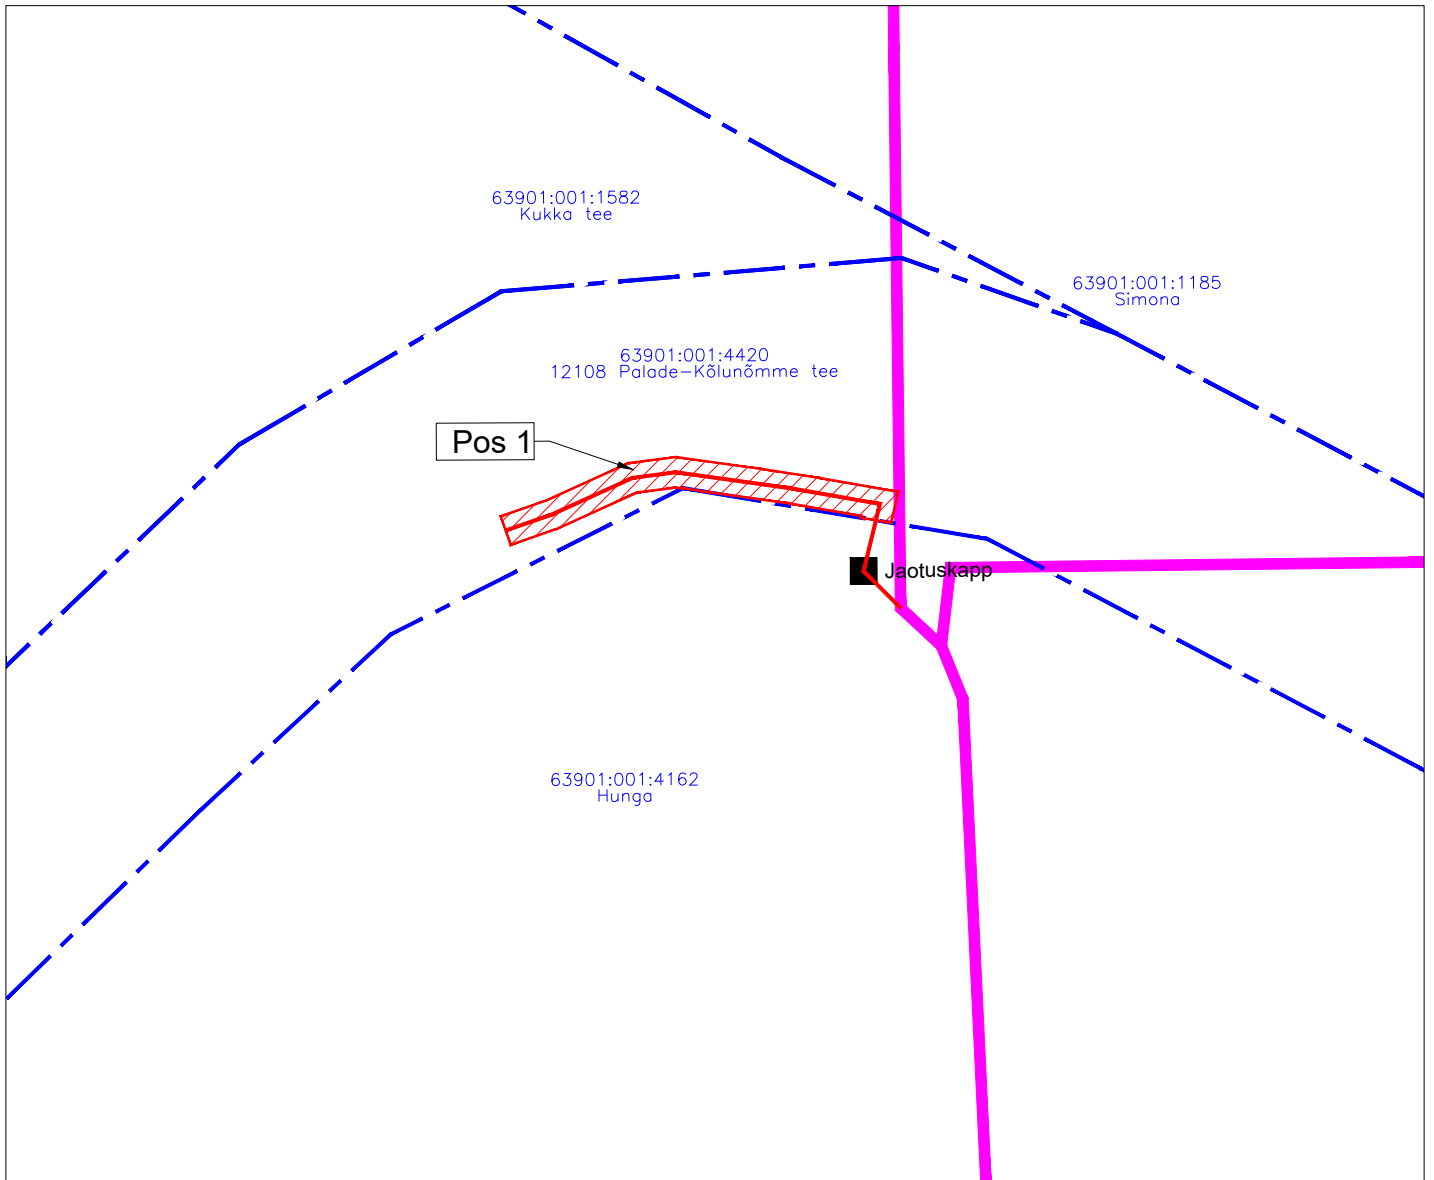

Isikliku kasutusõiguse seadmise plaan  
 Hiiumaa vald, Kukka küla, 12108 Palade-Kõlunõmme tee  
 Katastri nr. 63901:001:4420  
 M 1:500

Töö tellija: Enefit Connect OÜ  
 Sidevõrgu projekteerimine ja ehitus  
 Hiiu ja Saare maakonnas (PE2023-17)  
 Eelprojekt - VT1942  
 Töö nr. 22-529  
 Koostas: Rauno Pärg  
 Hepta Group Energy OÜ projekteerija

TINGMÄRGID

-  Katastripiir
-  Projekteeritud side-õhuliin
-  Projekteeritud sideliin maasisene
-  Kasutusõiguse ala
-  Projekteeritud sidekaev
-  Jaotuskapp Projekteeritud side peajaotuskeskus

Jrk nr	IKÕ ala Pos nr (plaanil)	Kinnistu registriosa number	Katastriõksuse tunnus, nimi ja sihtotstarve;	Asukoht riigitee (nr ja nimi) suhtes (lõigu algus ja lõpp km);	Ala pindala ruutmeetrites m <sup>2</sup>
1.	Pos 1	10127250	63901:001:4420 12108 Palade-Kõlunõmme tee Transpordimaa 100%	12108 Palade-Kõlunõmme tee km 2,61-2,65	54