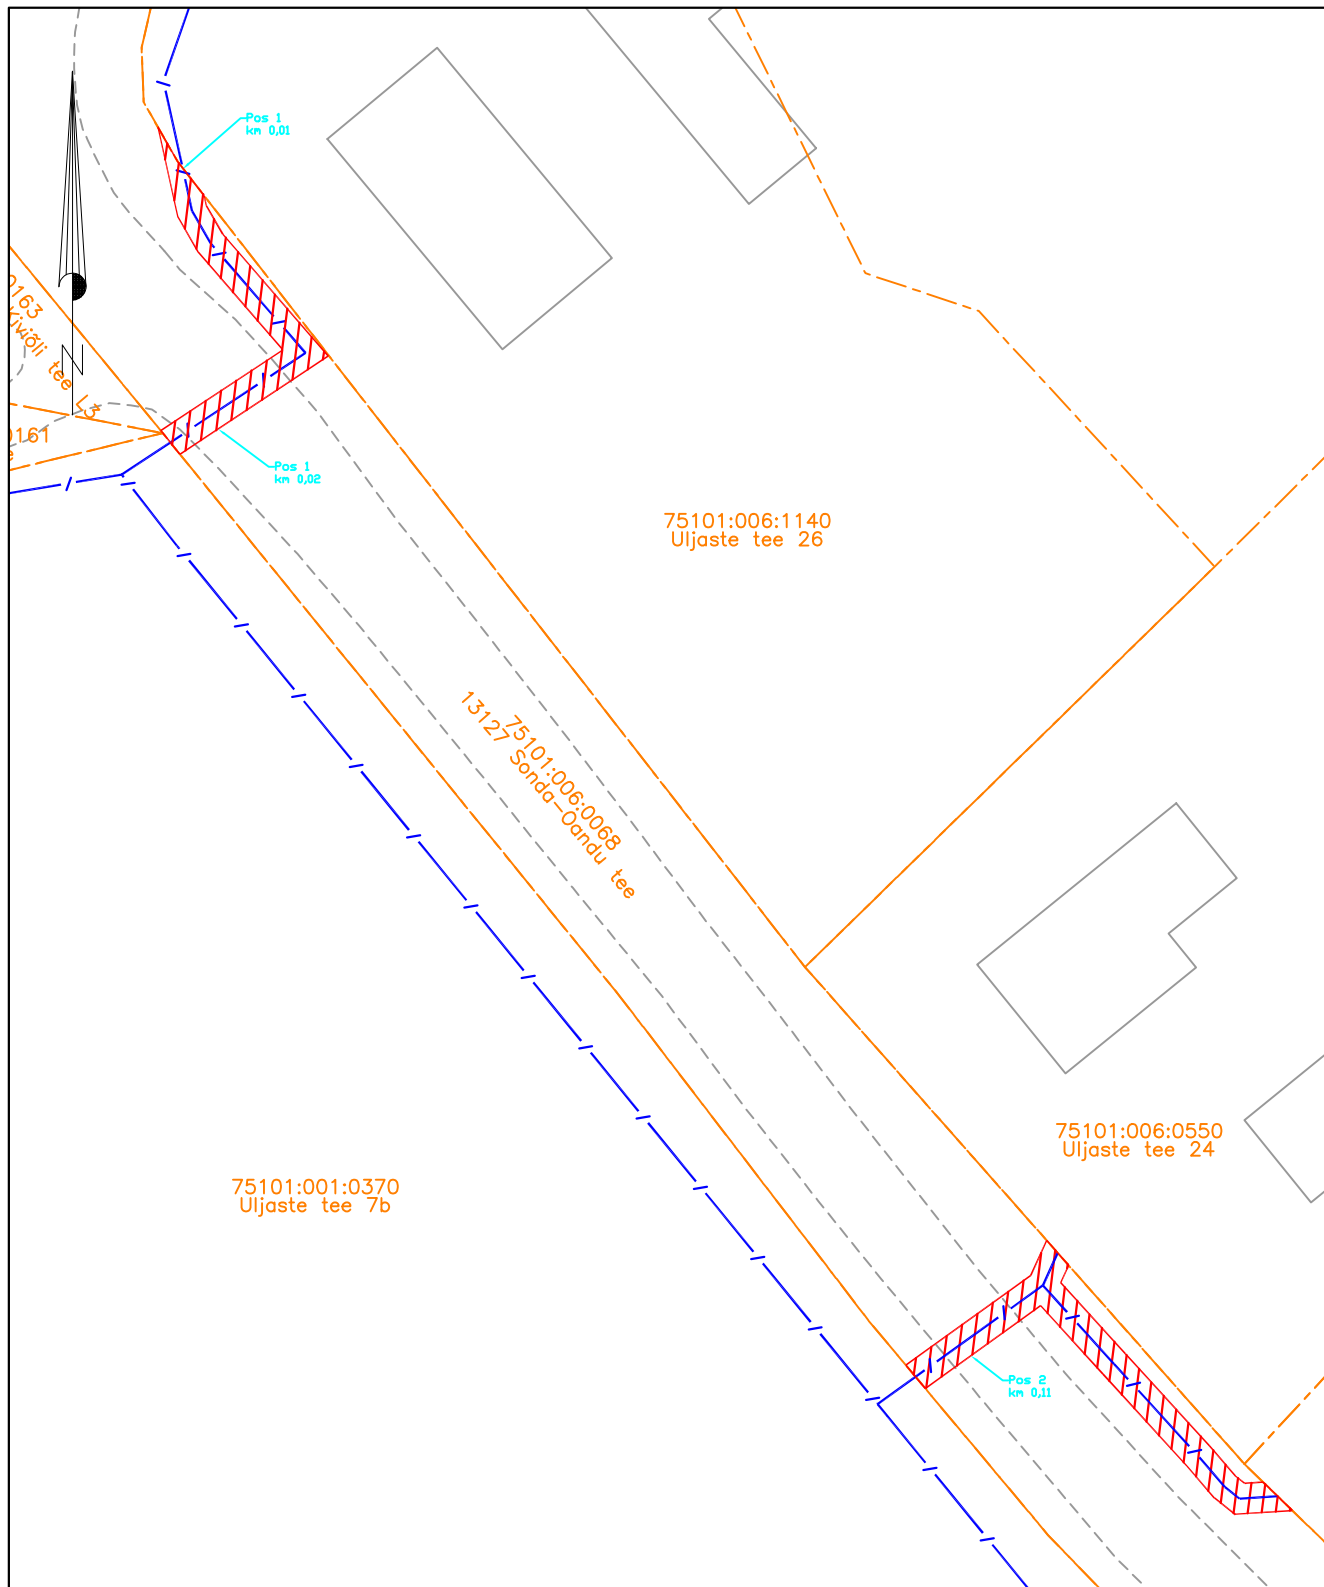

Isikliku kasutusõigusega seadmise ala plaan

Ida-Viru maakond, Lüganuse vald, Sonda alevik

Jrk nr	IKÕ ala Pos nr (plaanil)	Kinnistu registriosa number	Katastriüksuse tunnus, nimi ja sihtotstarve;	Ala pindala ruutmeetrites m ²
1.	Pos 1	8586950	75101:006:0068 13127 Sonda-Oandu tee Transpordimaa	52m ²
2.	Pos 2	8586950	75101:006:0068 13127 Sonda-Oandu tee Transpordimaa	67 m ²

Möötkava: M 1:500

-  Lepingu objektiks oleva katastriüksuse piir
-  Katastriüksuste piirid
-  Sideehitis
-  Kasutusõiguse ala (PARI ID ...)