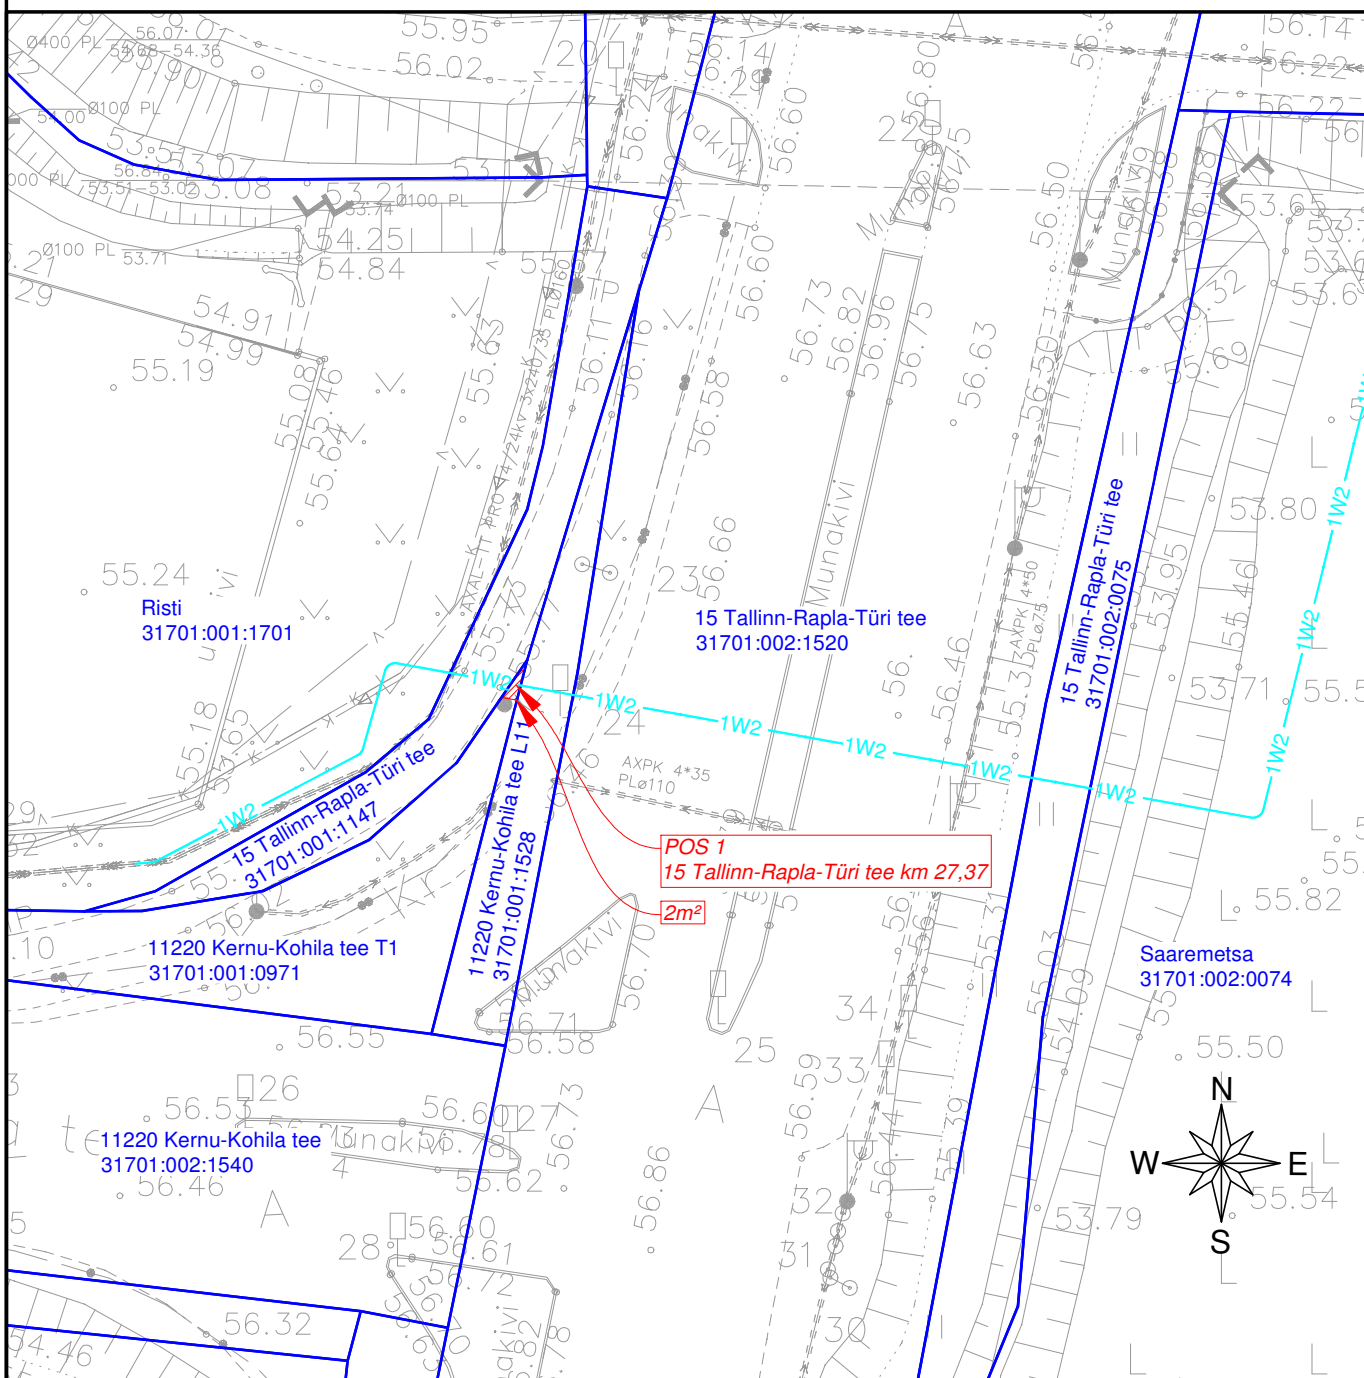

# ISIKLIKU KASUTUSÕIGUSE SEADMISE PLAAN NR 4

11220 Kernu-Kohila tee T1 (31701:001:0971)

Urge küla, Kohila vald, Rapla maakond

M 1:500, A4

Jrk nr	IKÕ ala Pos nr (plaanil)	Kinnistu registriosa nr	Katastriüksuse tunnus, nimi ja sihtotstarve	Asukoht riigitee (nr ja nimi) suhtes (lõigu algus ja lõpp km)	Ala pindala ruutmeetrites m <sup>2</sup>
1.	POS 1	6022450	31701:001:0971 11220 Kernu-Kohila tee T1 Transpordimaa 100%	Ristumine 15 Tallinn-Rapla-Türi tee km 27,37	2 m <sup>2</sup>

- Kasutusõiguse ala
- Katastriüksuse piir
- Projekteeritud tehnovõrk - maa-alune elektrikaabe

Projekt: Elektrivõrgu ümberehitus Saviiri alajaama piirkonnas  
 Töö nr: TR1140  
 Koostaja: Draftit OÜ