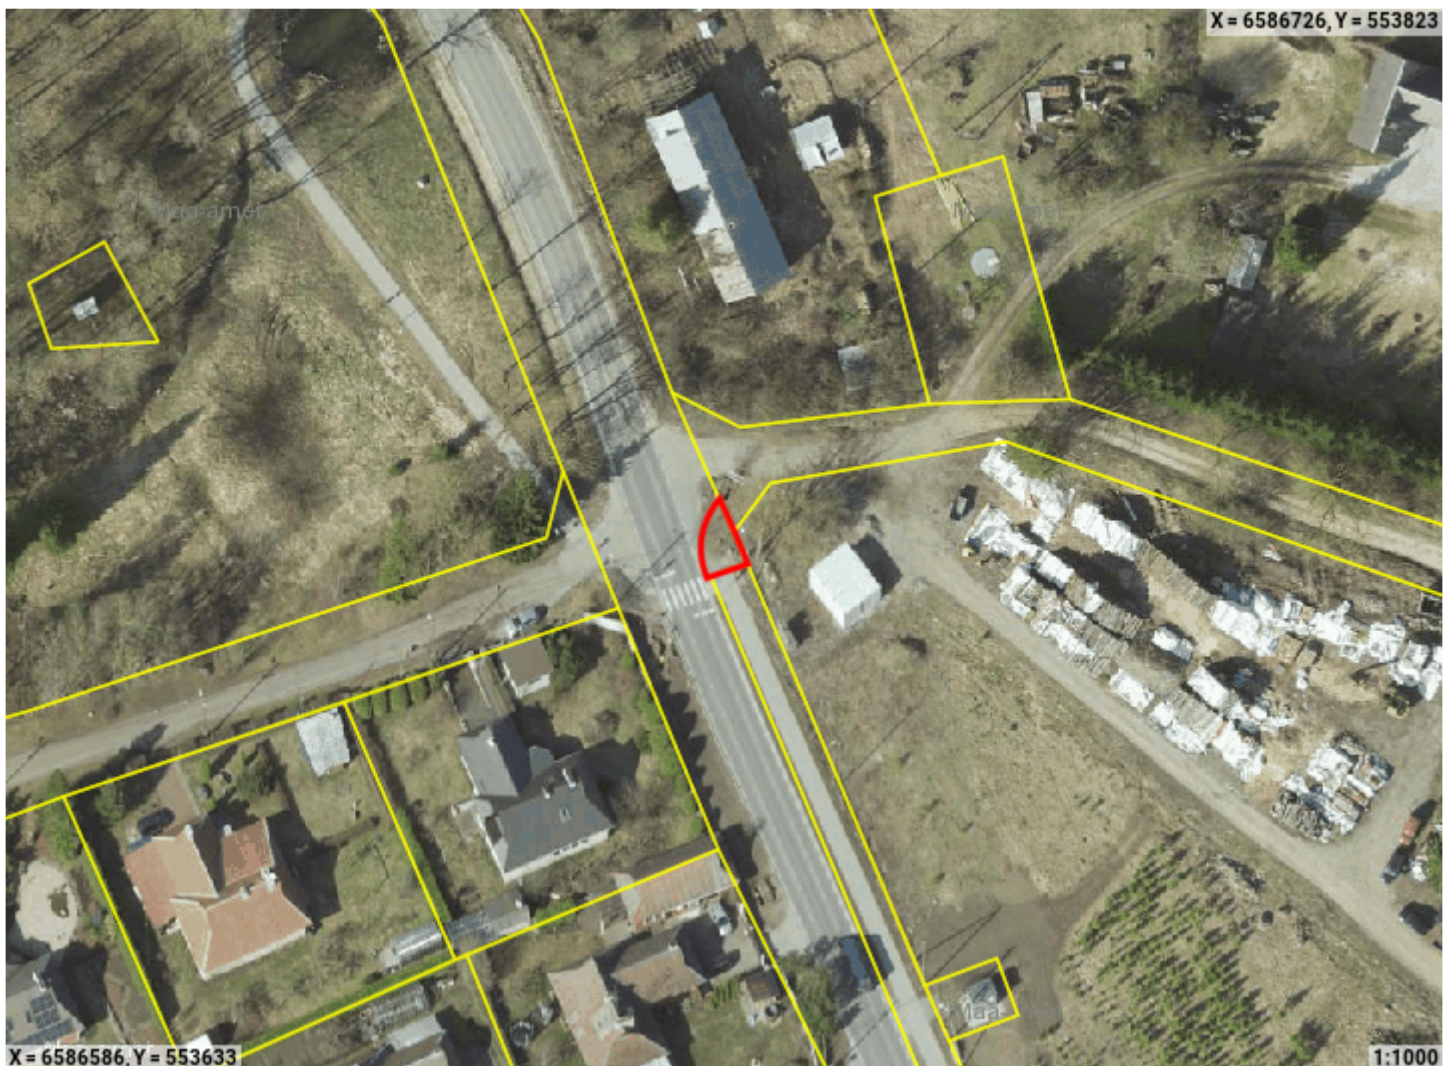

Piiranguala ID 157145 väljavõte

Piirangu liik	Isiklik kasutusõigus
Nimetus	Asjaõigus
Piiranguala kirjeldus	11302 Lagedi-Kostivere tee L1
Ruumikuju loomise kuupäev	13. mai 2024
Õigusliku kehtivuse kuupäev	
Pindala	38m ²
Asukoht	Maapealne
Moodustusviis	Digitud
Täpsusklass	4
Seisund	Mustand

 Ruumikuju piir  Valitseja piir

Asub katastriüksustel:

Harju maakond, Jõelähtme vald, Loo alevik, 11302 Lagedi-Kostivere tee L1 (24504:003:0967)

Piiranguala õigustatud kasutajad ehk valitsejad

Valitseja liik	Valitseja kood
Juriidiline isik	75025973

Ruumianalüüs üksusele 24504:003:0967

Katastri andmed

Täisaadress	Harju maakond, Jõelähtme vald, Loo alevik, 11302 Lagedi-Kostivere tee L1
Kinnistu number	12290650
Kogupindala	210 206m ²
Omandivorm	Riigiomand
Sihtotstarve 1	Transpordimaa 100%

Kattuvuse pindala

Ligikaudne suurus	38m ²
-------------------	------------------