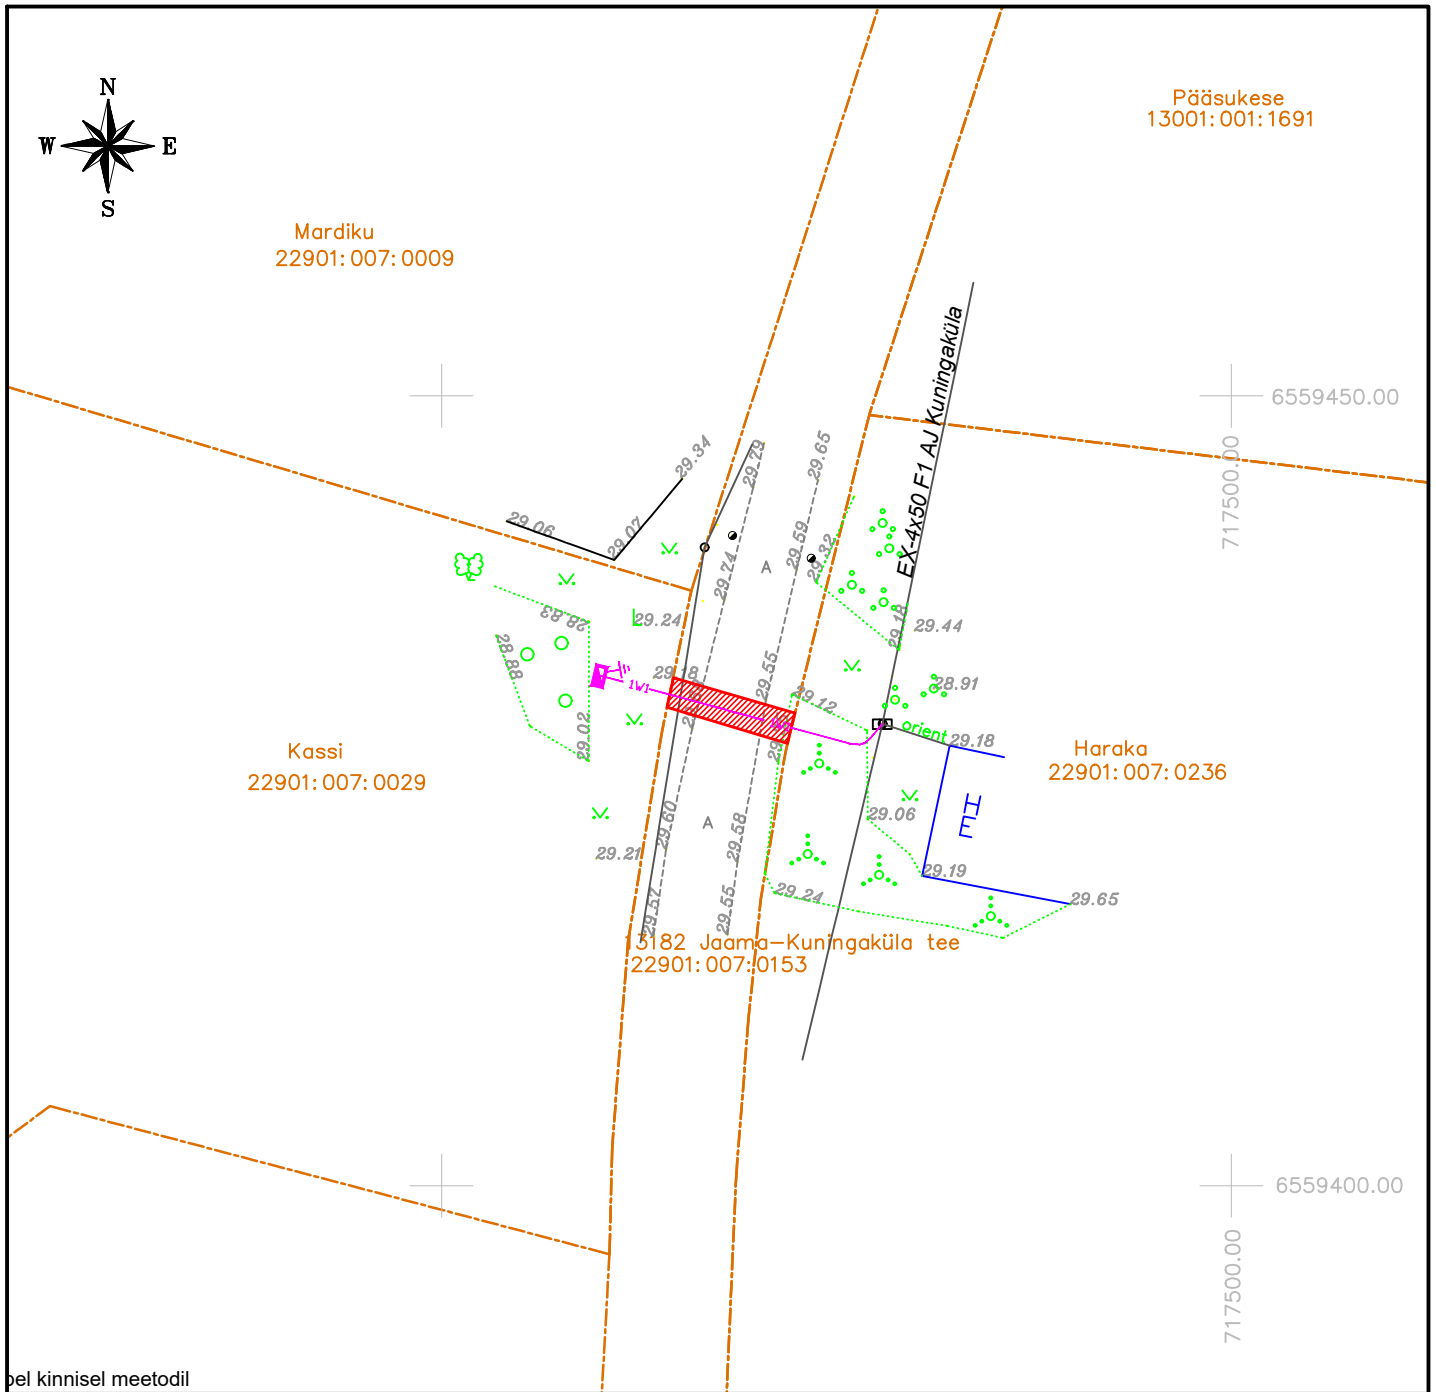

Isikliku kasutusõiguse seadmise plaan  
 13182 Jaama-Kuningaküla tee km 11,55  
 Kuningaküla, Alutaguse vald, Ida-Viru maakond  
 22901:007:0153, reg.osa nr 7403750

PARI ID: 1094299

M1:500

pl kinnisel meetodil

Nr	IKÕ ala Pos nr	Kinnistu registriosa nr	Katastriüksuse tunnus, nimi Ja sihtotstarve	Asukoht riigitee suhtes Nr ja nimi	Ala pindala m <sup>2</sup>
1	1	7403750	22901:007:0153 13182 Jaama-Kuningaküla tee transpordimaa	13182 Jaama-Kuningaküla tee km 11,55 maaüksuste piires (teemaal)	15

TINGMÄRGID

- 1w1 — projekteeritav elektri maakaabelliin
- projekteeritav liitumiskilp LK
- - - - - katastriüksuse piir
- isikliku kasutusõiguse seadmise ala