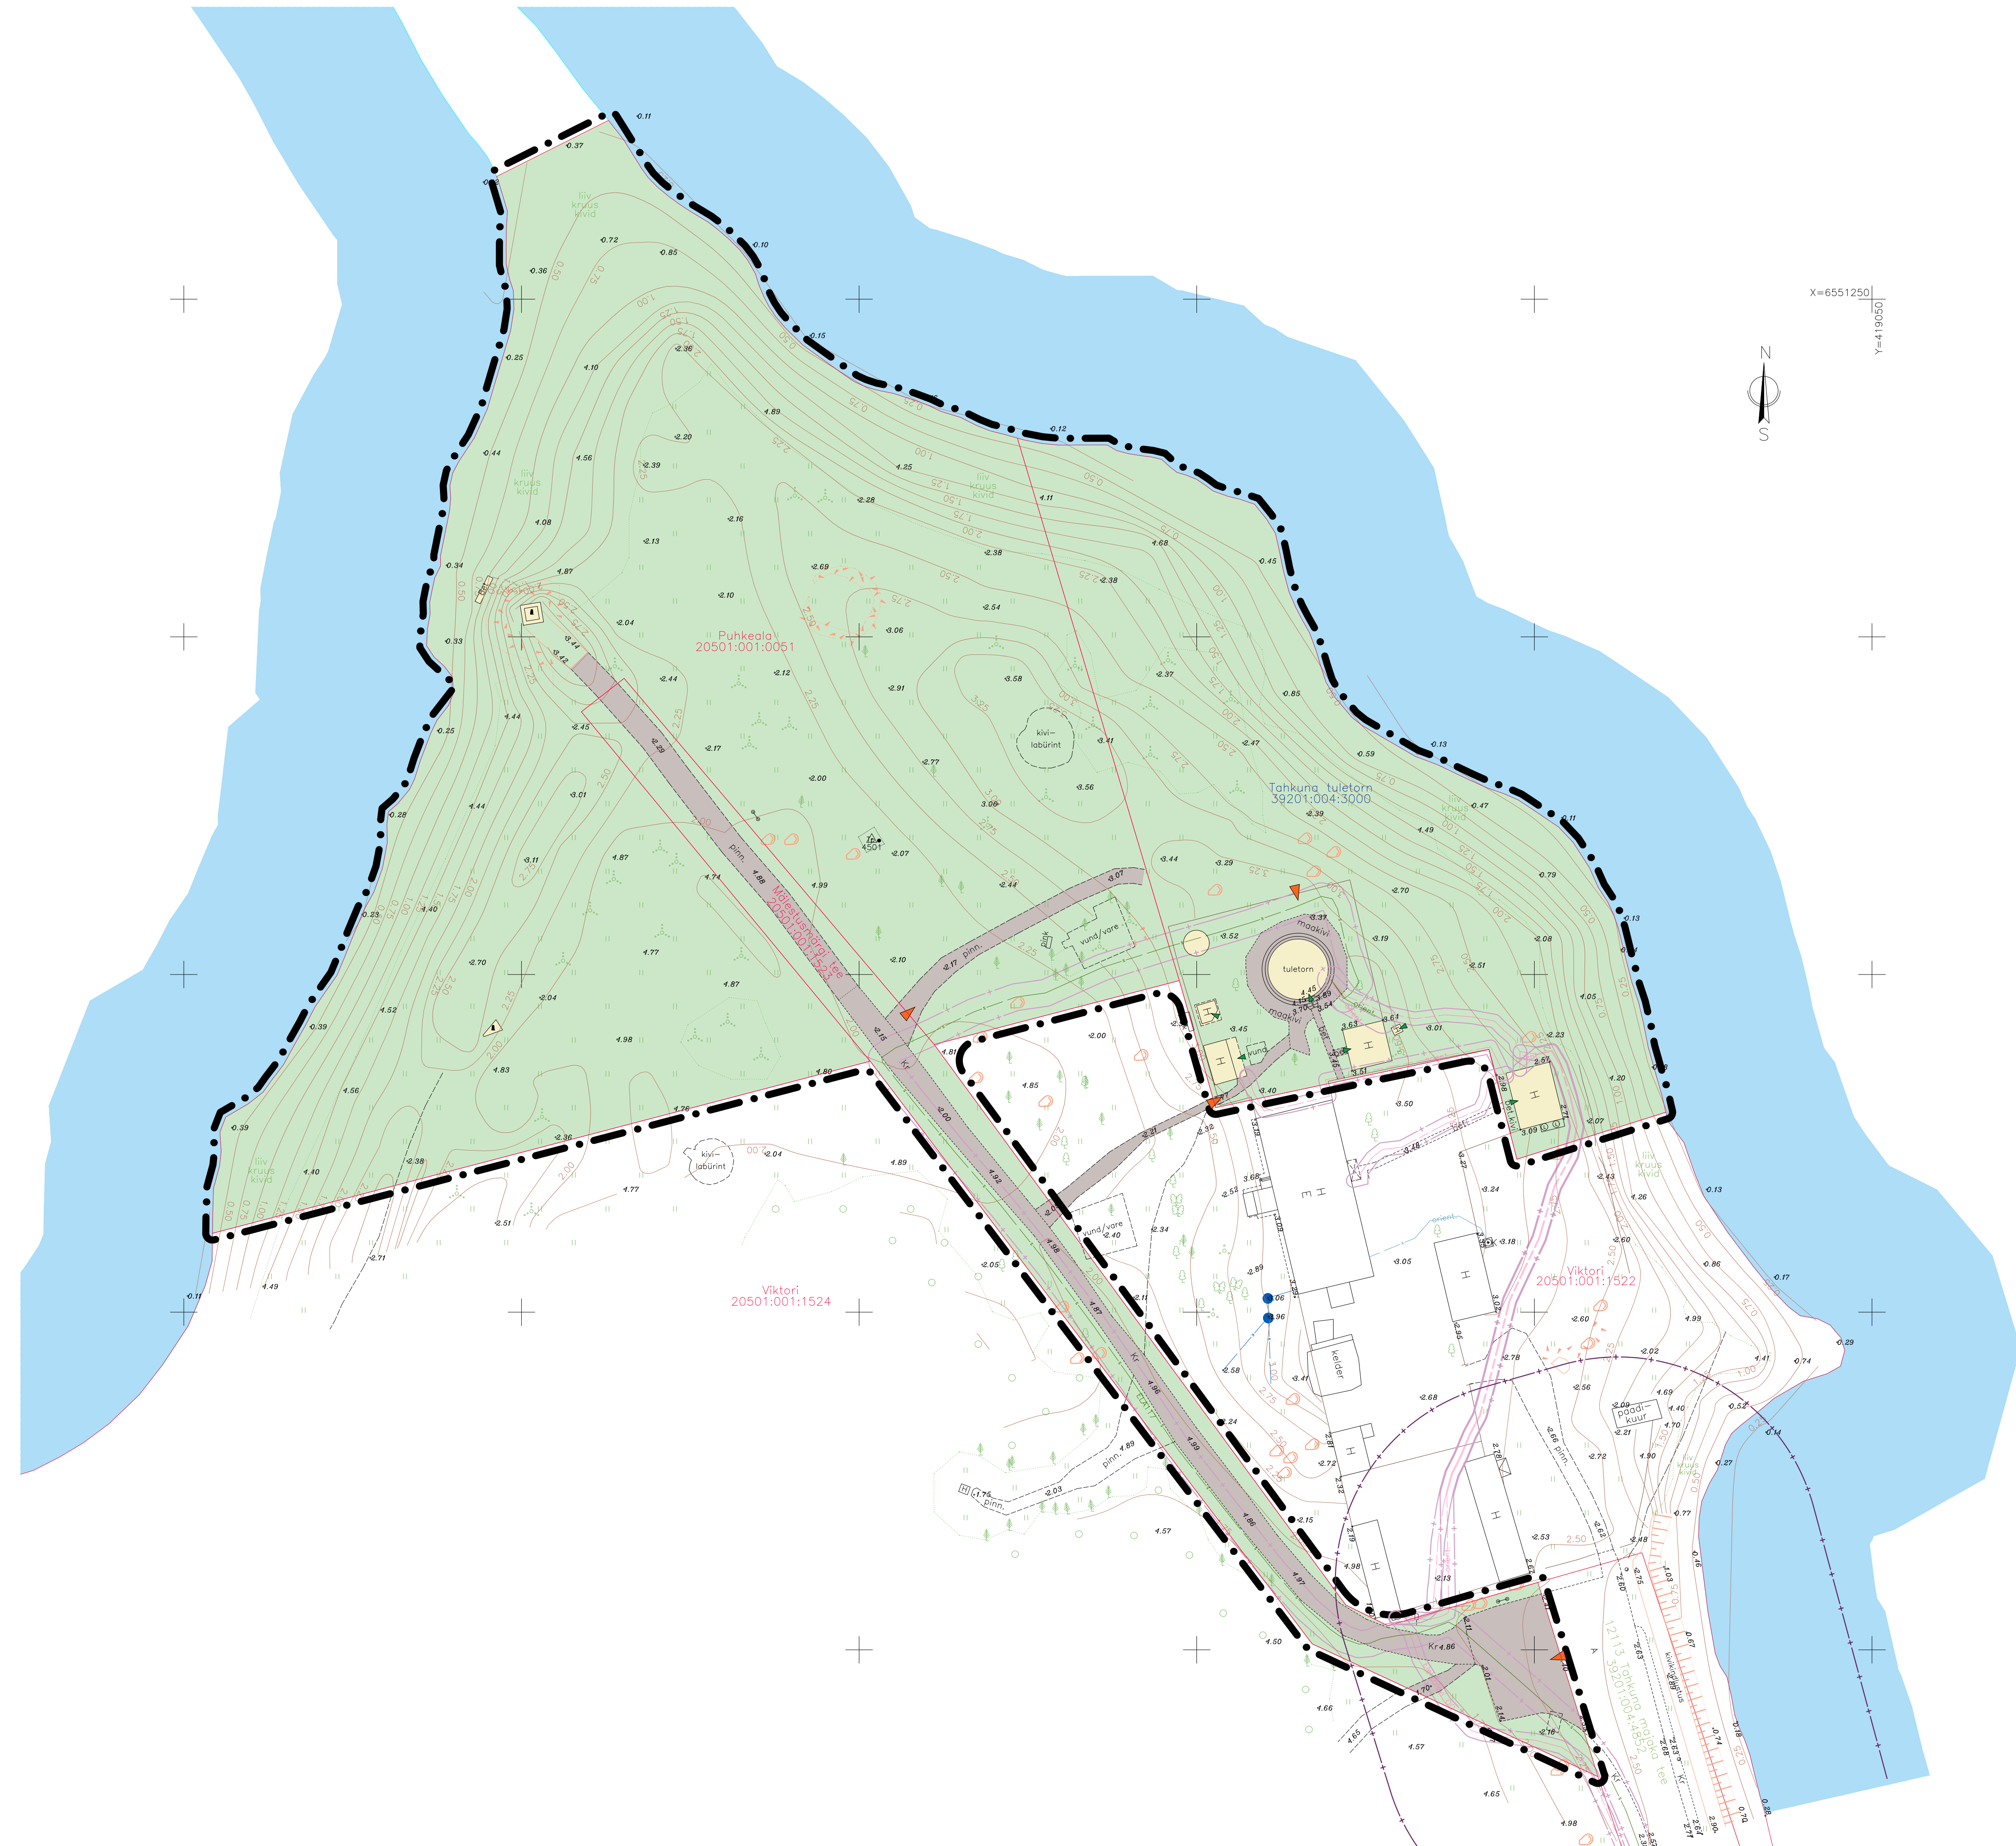

Objekti nimetus ja aadress	Jooniste arv	Joonise nr.
Tahkuna tule torn Tahkuna küla, Hiiumaa vald Hiiumaa	1	AP24_077
	Joonise sisu	MÄRKUS 1:500
	Maa-ala plaan	1:500
	Mõõtmise	T.Vikerpuur
	Tõlgemise	T88 nr. AP24_077
	Joonestaja	T.Vikerpuur
	Kuupäev	10.06.2024
	Kontrollis	Bentley PowerCivil VBI

X=6551250
Y=419050

LEPPEMÄRGID

- Planeeringuala*
 - Katastrilüksuse piir
 - Katastrilüksuse lähiaadress
 - Katastrilüksuse tunnus
 - Maapinna kõrgusjoon
 - Maapinna kõrguspunkt
 - Maapinna reljeef
 - Tee, rada
 - Hoone
 - Kaev
 - Side maakaabel
 - Elektri maakaabel
 - Looduslik objekt
 - Geodeetilise tihendusvõrgu punkt
 - Haljastus, looduslik ala
 - Hoone, rajatis
 - Tee, rada, kõvakatttega ala
 - Krundile, õuemaale juurdepääsu asukoht
 - Hoone sissepääsu asukoht
- KEHTIVAD KITSENDUSED**
- Riigitee kaitsevöönd
 - Tehnovõrgu või -rajatise kaitsevöönd

*Märkus: Visuaalse selguse huvides on planeeringuala joonisele märgitud tegelikkusest suuremana

Projekt:	Tahkuna tule torni lähiala detailplaneering Tahkuna küla, Hiiumaa vald	Töö nr.: DP84-24	Kuupäev: 27.01.2025
		Joonise: Tugiplaan	Mõõtkava: 1:500
		Väljatrüki formaat: A1	Tõlgemine: ML106
	Koppe OÜ Koppe, Kodasoo küla, Kuusalu vald, Harjumaa 74632 Reg. nr. 12092591 GSM: +372 5130891 E-MAIL: veiko.ahitekt@gmail.com	Tellija: Hiiumaa Vallavalitsus	Ahitekt: Veiko Koppe
		Märkus:	