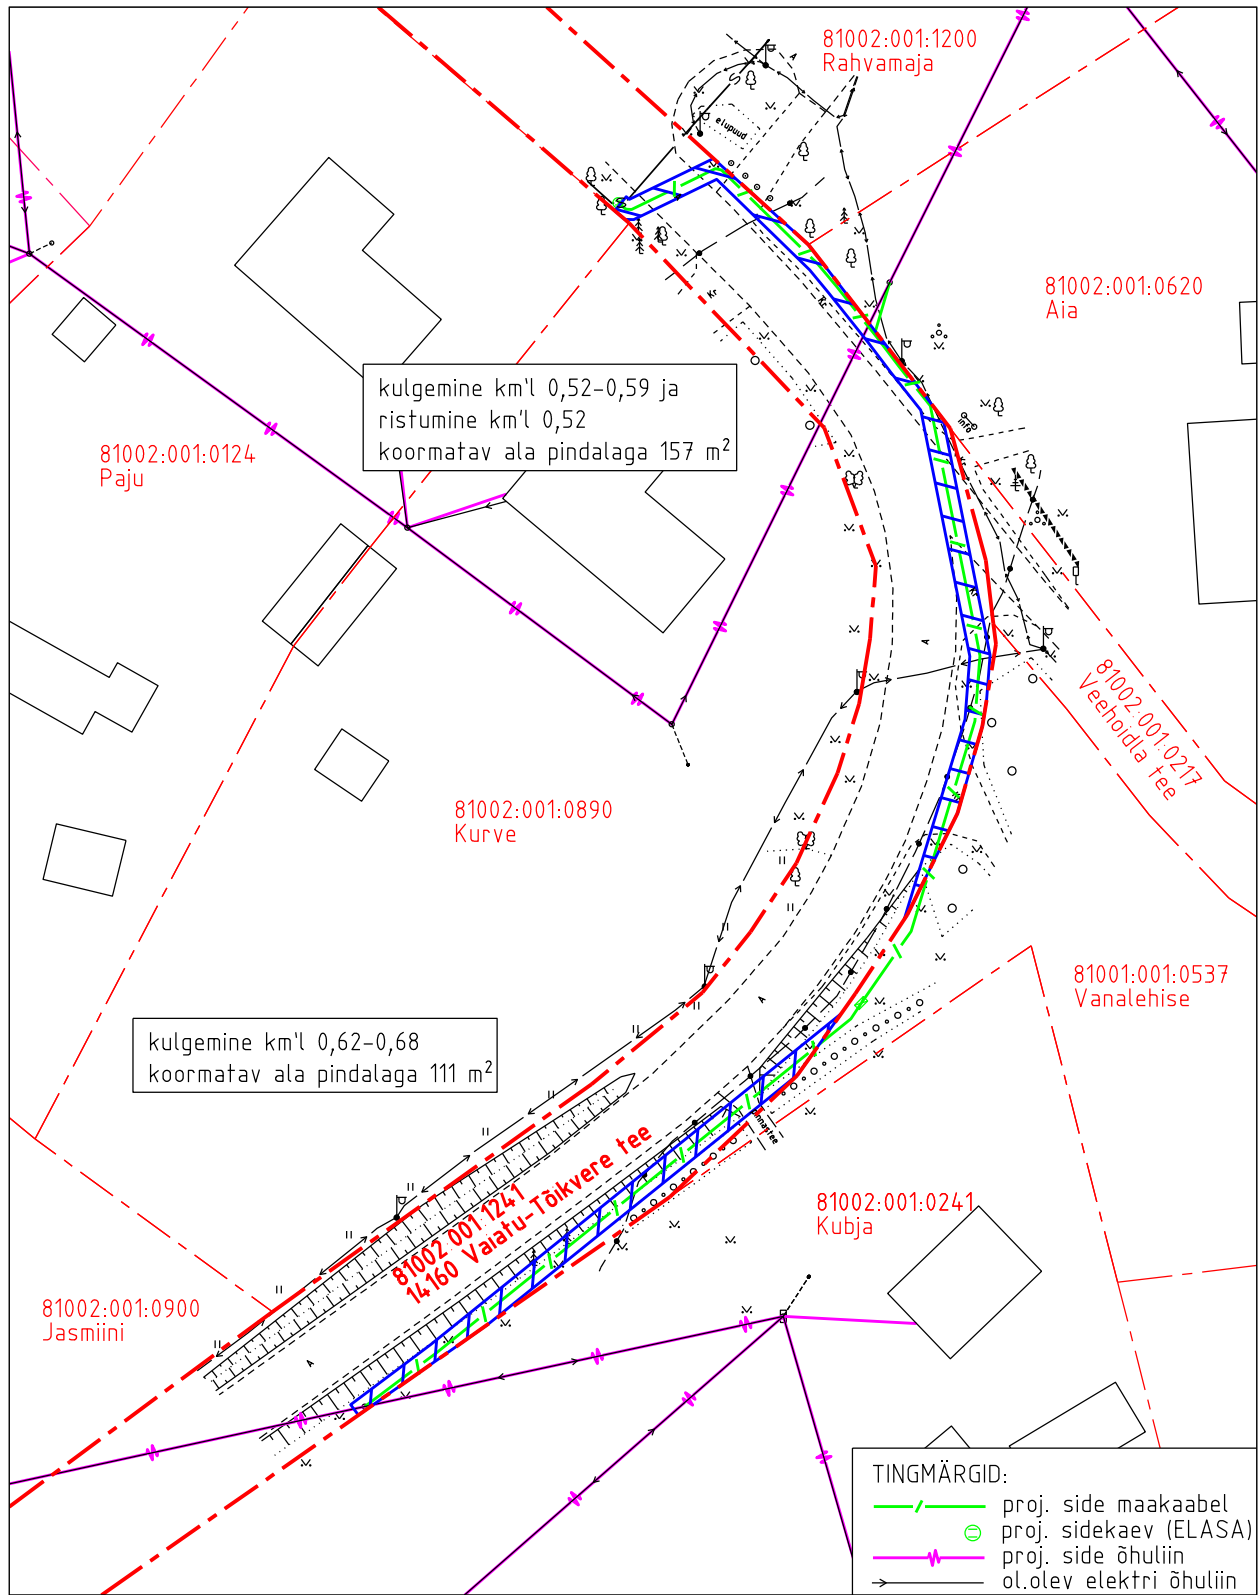

Koormatava ala asendiplaan

Kinnistu nimi: 14160 Vaiatu-Tõikvere tee (KV69000)

Katastritunnus: 81002:001:1241

Asukoht: Koimula küla, Jõgeva vald, Jõgeva maakond

Kirjanurk OÜ töö nr 5209P / Enefit Connect OÜ tellimus VT1395

- Koormatava ala pindala kokku 268 m²
- Lepingu objektiks oleva katastriüksuse piir
- Katastriüksuste piirid

Plaan 1-1
M 1:750

Koostaja:
Kirjanurk OÜ