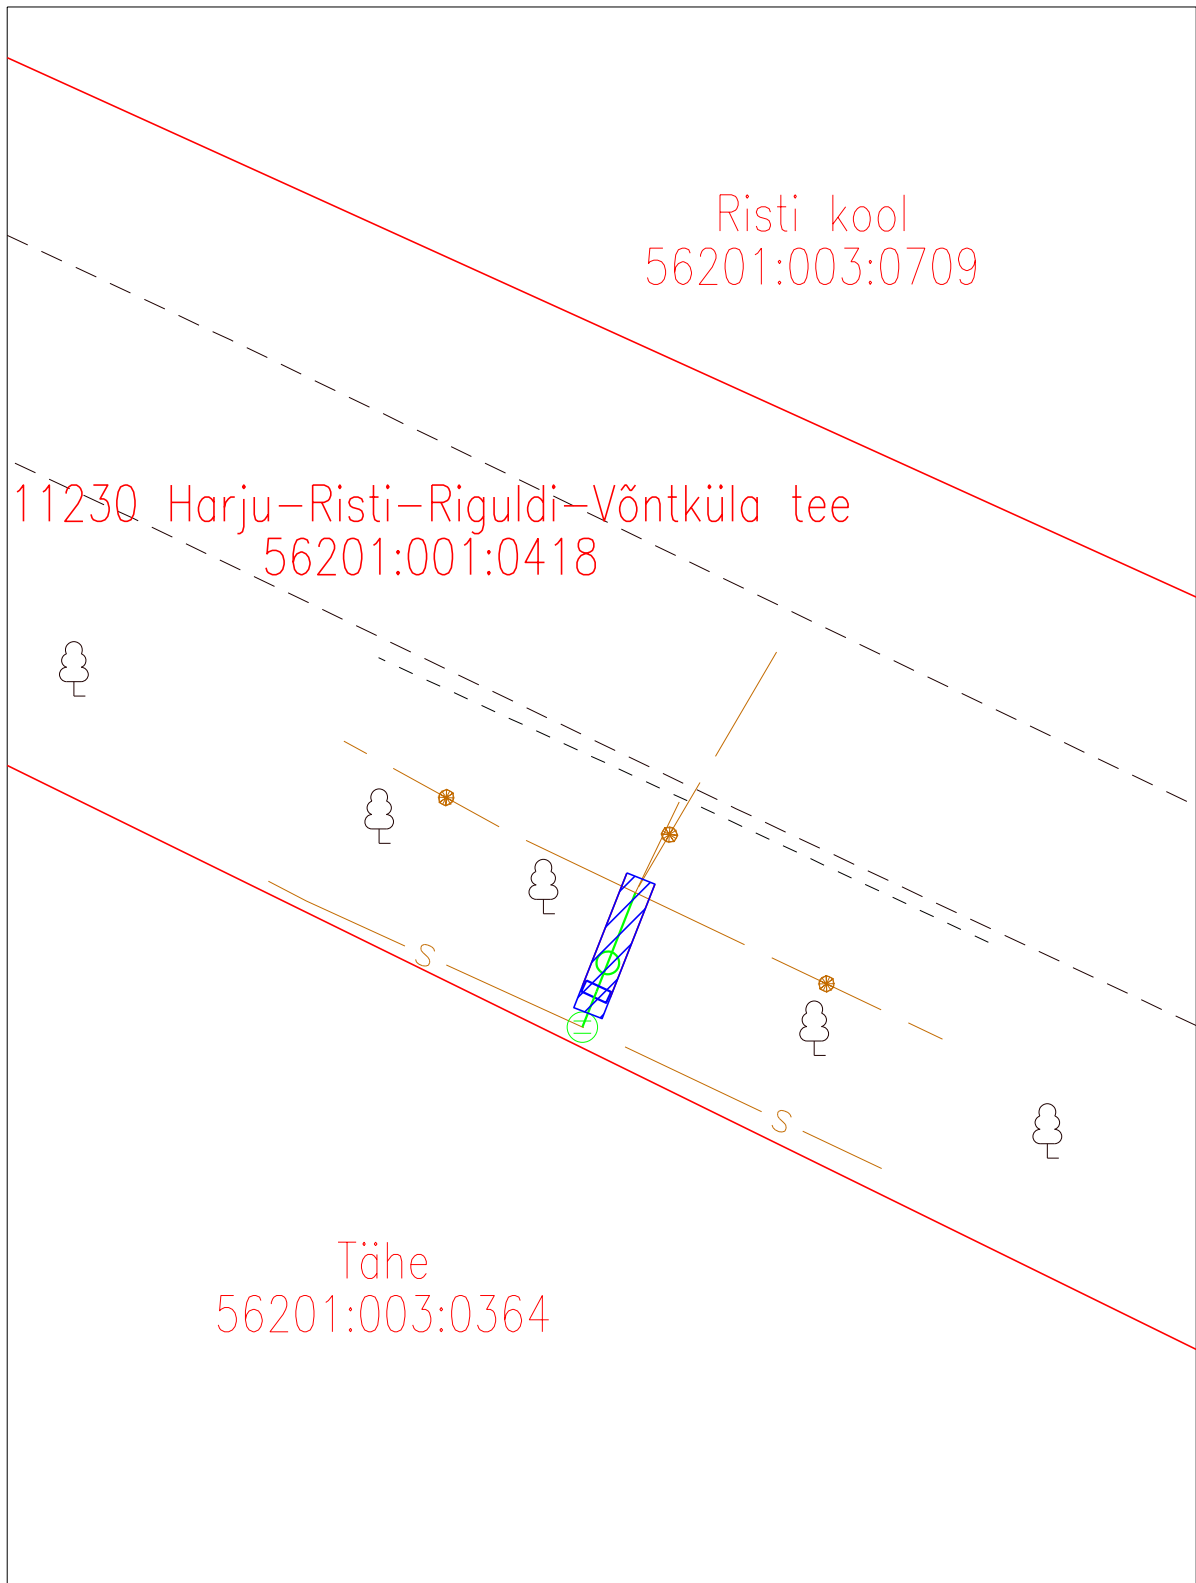

Isikliku kasutusõigusega koormatava ala plaan

Harju maakond, Lääne-Harju vald, Harju-Risti küla 11230 Harju-Risti-Riguldi-Võntküla tee km 5,16
kat.nr.56201:001:0418, registriosa 9743550

M 1:250

Koostaja: Jelena Raud
Projekti number: PF12369

-  Isikliku kasutusõiguse ala koos projekteeritud sideehitisega (aktiivkapp ja sidekaabel) 19m²
-  Lepingu objektiks oleva katastriüksuse piir
-  Olemasolev sideehitis