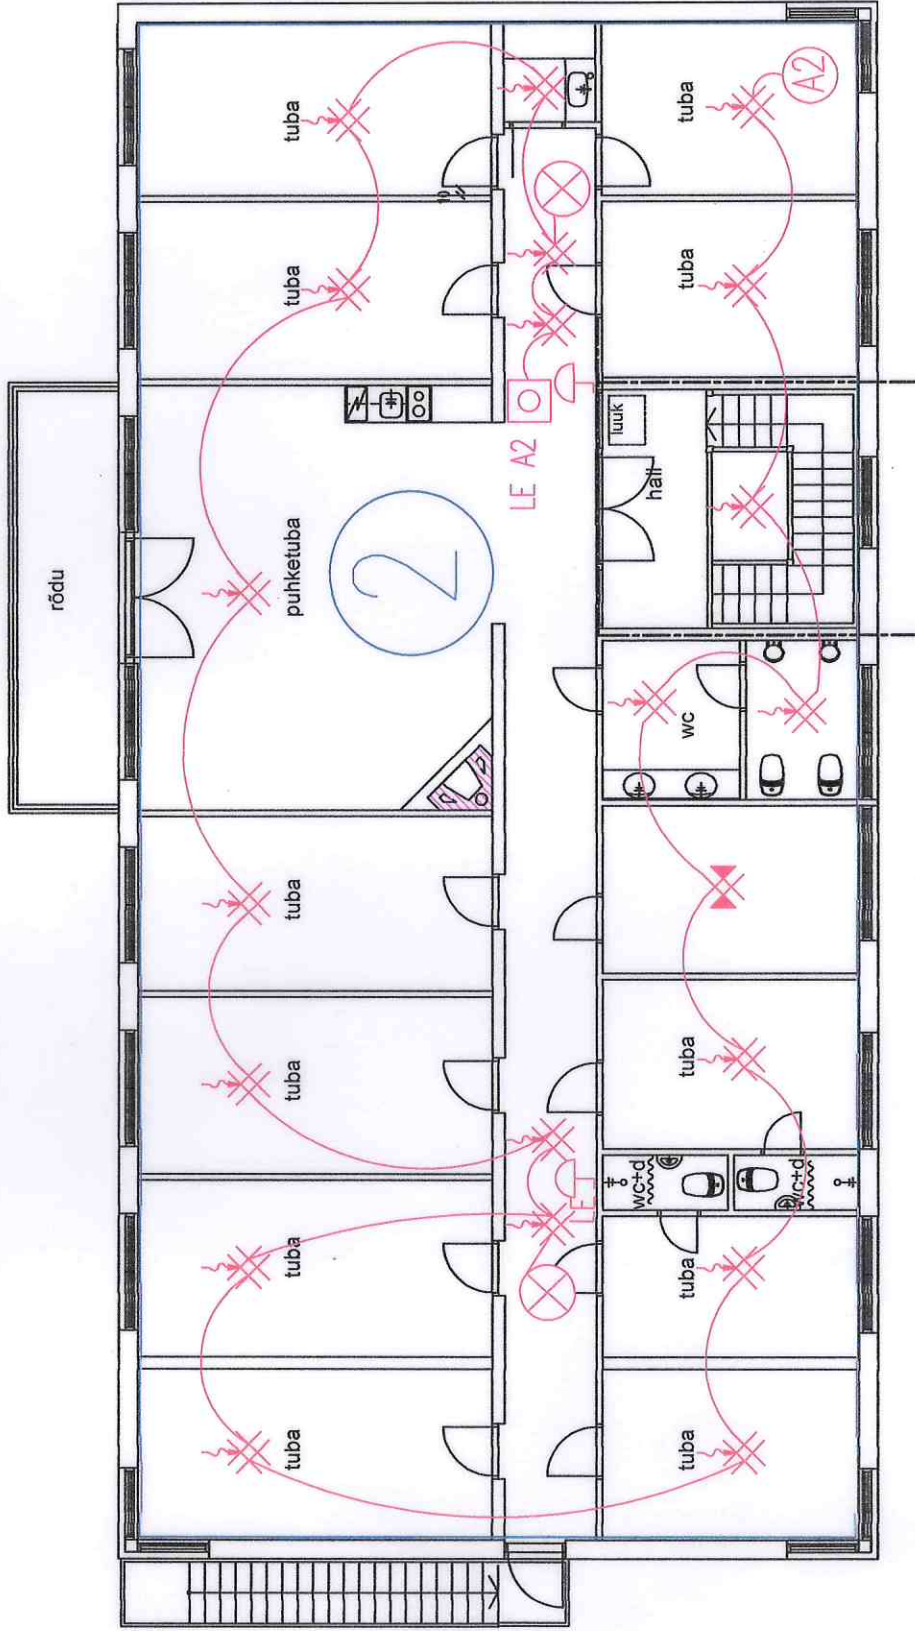

# 2.KORRUS

- 61 ATS keskus
- ⊕ Häirekell
- ⊗ Distantindikaator
- ⊠ Häireteadusti
- 1.1 anduri või nupu järjekorranumber
- A2 Ahela number
- LE A1 Lõpuelement
- ⊠ Temperatuuriantur
- ⊗ Optiline suitsuandur

Joonestaj: Petri Kulbin	TURVAVALGUSTUS	Joonis: ATS 0614.1
Kontrollis Ronald Esop	Joonis: 2.KORRUS	Kuupäev: 06/2014
<b>Sivero OÜ</b> VS Nr PA -42 /aR /KS	Objekt: Samaaria Sotsiaalmaja Aida 3, Haansalu	TP TP