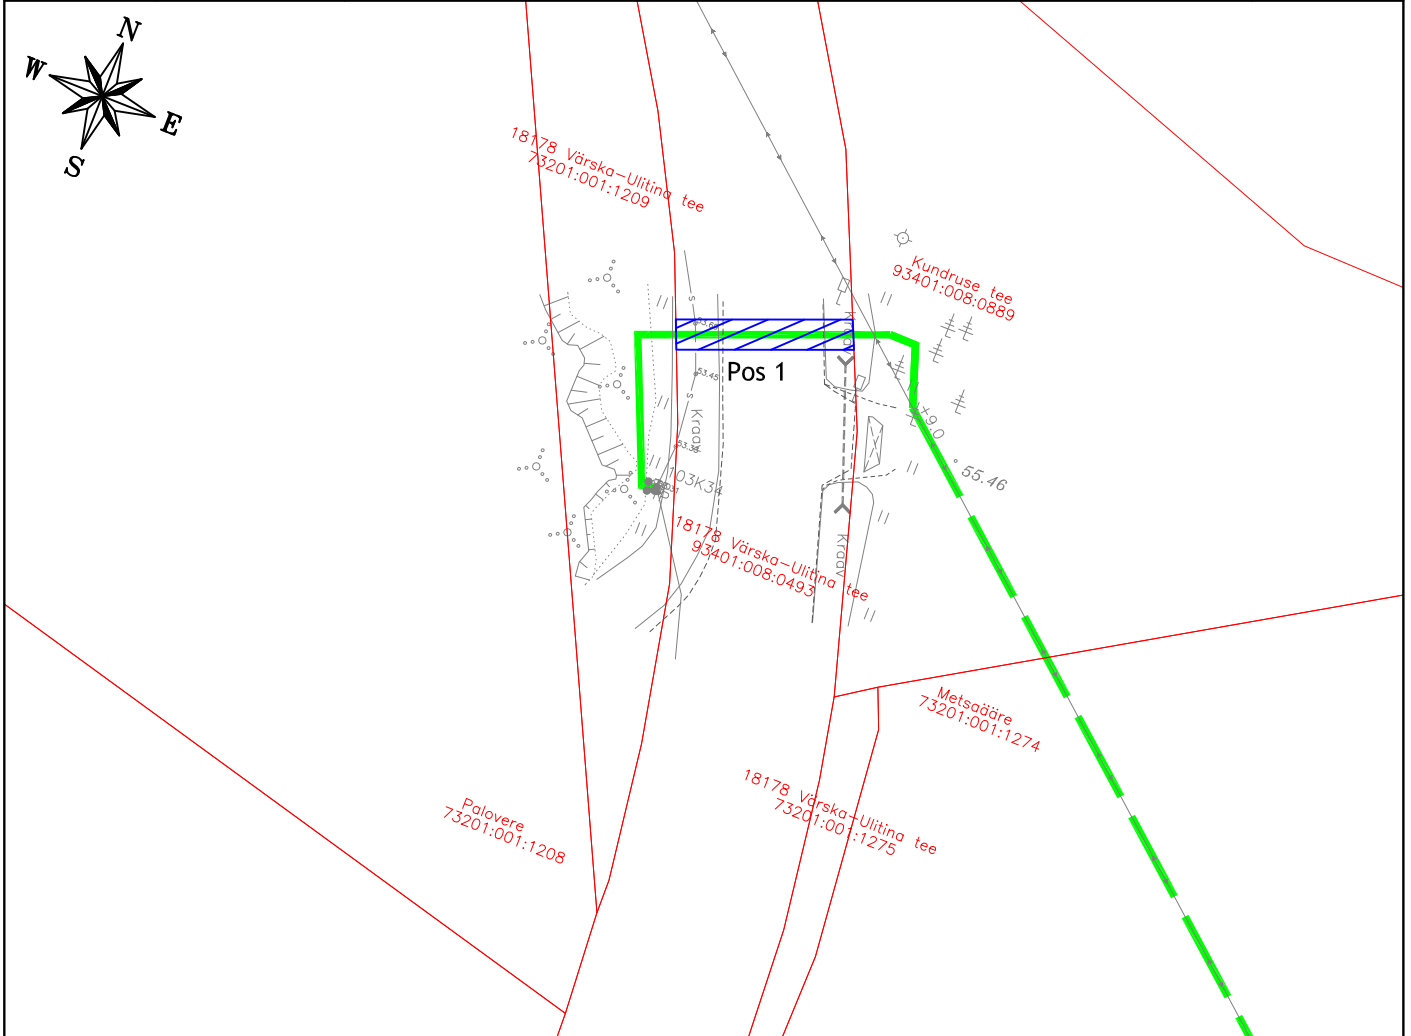

Isikliku kasutusõiguse seadmise plaan

IKÕ ala Pos nr (plaanil)	Kinnistu registriosa nr	Katastriüksuse tunnus, nimi ja sihtotstarve	IKÕ ala pindala m ²
Pos 1	7153750	93401:008:0493; 18178 Värskä-Ulitina tee; transpordimaa	23 m ²

	IKÕ seadmise ala
	Kinnistute piirid
	Projekteeritud side maakaabelliin
	Projekteeritud side õhuliin

Projekti nimetus / asukoht Passiivse elektroonilise side juurdepääsuvõrgu rajamine, Litvina küla Setomaa vald Võru maakond		Töö nr VT2156	
Koostaja Keskkonnaprojekt OÜ	Mõõtkava 1:500	Leht / formaat A4	Kuupäev 17.10.2024